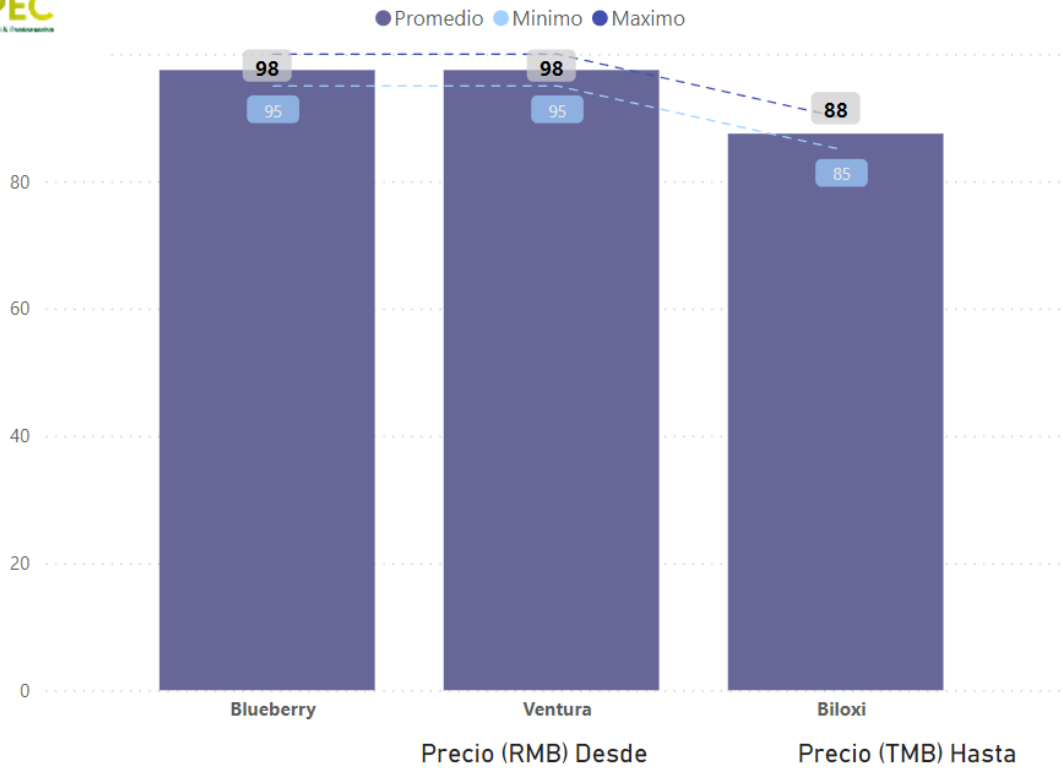

Rangos Precio (RMB) por Variedad

Rangos Precio (RMB) por Diametro

Variedad	Diametro Fruto (mm)	Precio (RMB)
Biloxi	12+	88
Blueberry	15+	98
Ventura	14+	98

Temporada

2023-2024

Semana

31

Rangos Precio (RMB) por Variedad

Rangos Precio (RMB) por Diametro

Variedad	Diametro Fruto (mm)	Precio (RMB)
Biloxi	14+	139
Emerald	14+	128
Emerald	18+	138
Emerald	JJ	158
Ventura	14+	133
Ventura	18+	138

Temporada

2023-2024

Semana

35

Rangos Precio (RMB) por Variedad

Rangos Precio (RMB) por Diametro

Variedad	Diametro Fruto (mm)	Precio (RMB)
Sekoya pop	16+	230
Sekoya pop	18+	230
Ventura	16+	200
Ventura	18+	210

Temporada

2023-2024

Semana

36

Rangos Precio (RMB) por Variedad

Rangos Precio (RMB) por Diametro

Pulsa Esc para salir del modo de pantalla completa

Variedad	Diametro Fruto (mm)	Precio (RMB)
Biloxi	14+	148
MADEIRA	14+	145
Sekoya pop	18+	210
Ventura	16+	155
Ventura	18+	165