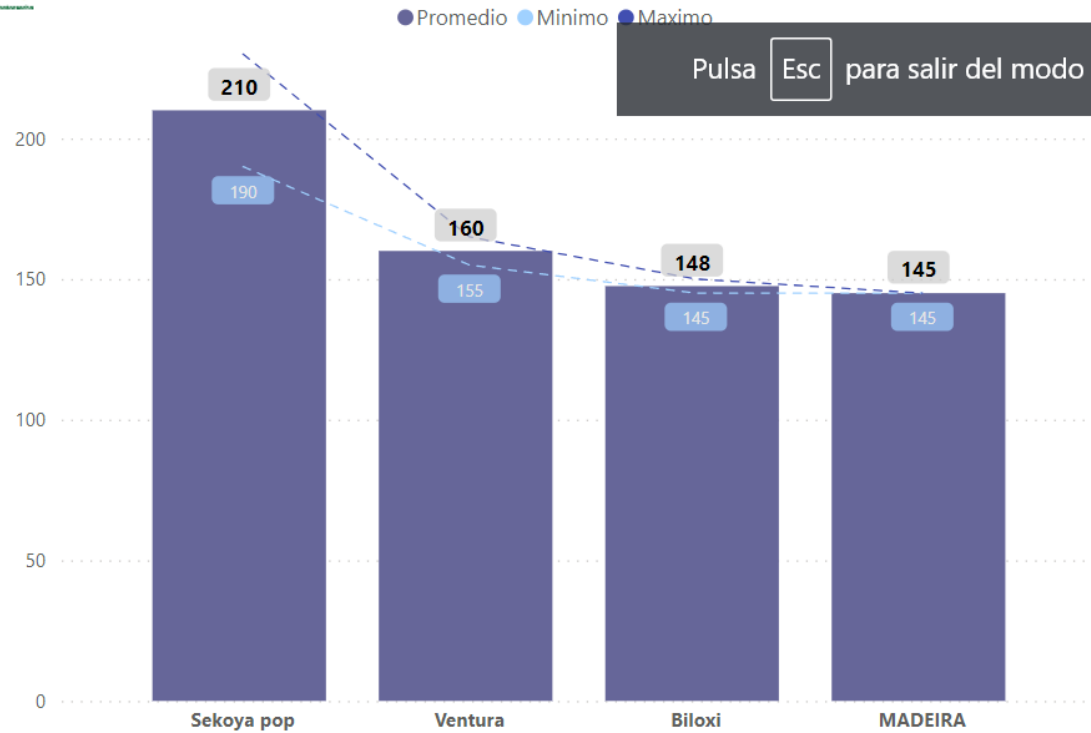

Rangos Precio (RMB) por Variedad

Rangos Precio (RMB) por Diametro

Variedad	Diametro Fruto (mm)	Precio (RMB)
Biloxi	12+	88
Blueberry	15+	98
Ventura	14+	98

Temporada

2023-2024

Semana

31

Rangos Precio (RMB) por Variedad

Rangos Precio (RMB) por Diametro

Variedad	Diametro Fruto (mm)	Precio (RMB)
Biloxi	14+	139
Emerald	14+	128
Emerald	18+	138
Emerald	JJ	158
Ventura	14+	133
Ventura	18+	138

Temporada

2023-2024

Semana

35

Rangos Precio (RMB) por Variedad

Rangos Precio (RMB) por Diametro

Variedad	Diametro Fruto (mm)	Precio (RMB)
Sekoya pop	16+	230
Sekoya pop	18+	230
Ventura	16+	200
Ventura	18+	210

Temporada

2023-2024

Semana

36

Rangos Precio (RMB) por Variedad

Rangos Precio (RMB) por Diametro

Pulsa Esc para salir del modo de pantalla completa

Variedad	Diametro Fruto (mm)	Precio (RMB)
Biloxi	14+	148
MADEIRA	14+	145
Sekoya pop	18+	210
Ventura	16+	155
Ventura	18+	165