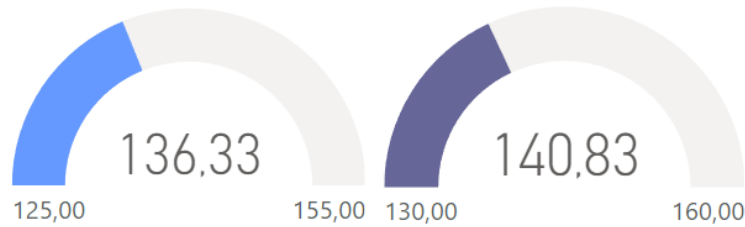

Rangos Precio (RMB) por Variedad

Rangos Precio (RMB) por Diametro

Variedad	Diametro Fruto (mm)	Precio (RMB)
Biloxi	12+	88
Blueberry	15+	98
Ventura	14+	98

Temporada

2023-2024

Semana

31

Rangos Precio (RMB) por Variedad

Rangos Precio (RMB) por Diametro

Variedad	Diametro Fruto (mm)	Precio (RMB)
Biloxi	14+	139
Emerald	14+	128
Emerald	18+	138
Emerald	JJ	158
Ventura	14+	133
Ventura	18+	138

Temporada

2023-2024

Semana

35

Rangos Precio (RMB) por Variedad

Rangos Precio (RMB) por Diametro

Variedad	Diametro Fruto (mm)	Precio (RMB)
Sekoya pop	16+	230
Sekoya pop	18+	230
Ventura	16+	200
Ventura	18+	210

Temporada

2023-2024

Semana

36

Rangos Precio (RMB) por Variedad

Rangos Precio (RMB) por Diametro

Pulsa Esc para salir del modo de pantalla completa

Variedad	Diametro Fruto (mm)	Precio (RMB)
Biloxi	14+	148
MADEIRA	14+	145
Sekoya pop	18+	210
Ventura	16+	155
Ventura	18+	165