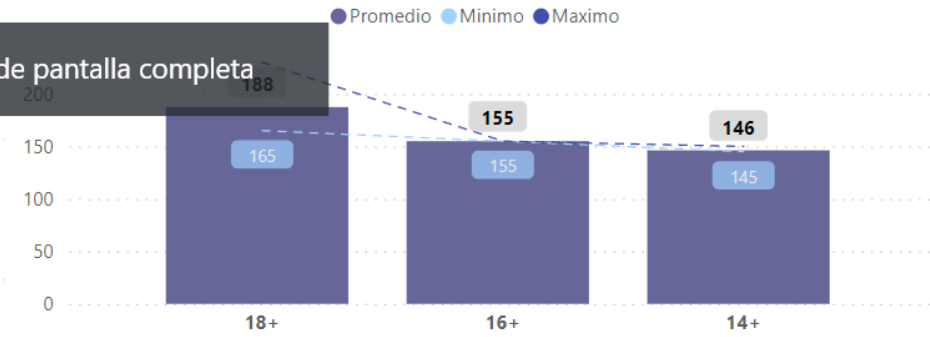

Rangos Precio (RMB) por Variedad

Rangos Precio (RMB) por Diametro

Variedad	Diametro Fruto (mm)	Precio (RMB)
Biloxi	12+	88
Blueberry	15+	98
Ventura	14+	98

Temporada

2023-2024

Semana

31

Rangos Precio (RMB) por Variedad

Rangos Precio (RMB) por Diametro

Variedad	Diametro Fruto (mm)	Precio (RMB)
Biloxi	14+	139
Emerald	14+	128
Emerald	18+	138
Emerald	JJ	158
Ventura	14+	133
Ventura	18+	138

Temporada

2023-2024

Semana

35

Rangos Precio (RMB) por Variedad

Rangos Precio (RMB) por Diametro

Variedad	Diametro Fruto (mm)	Precio (RMB)
Sekoya pop	16+	230
Sekoya pop	18+	230
Ventura	16+	200
Ventura	18+	210

Temporada

2023-2024

Semana

36

Rangos Precio (RMB) por Variedad

Rangos Precio (RMB) por Diametro

Pulsa Esc para salir del modo de pantalla completa

Variedad	Diametro Fruto (mm)	Precio (RMB)
Biloxi	14+	148
MADEIRA	14+	145
Sekoya pop	18+	210
Ventura	16+	155
Ventura	18+	165