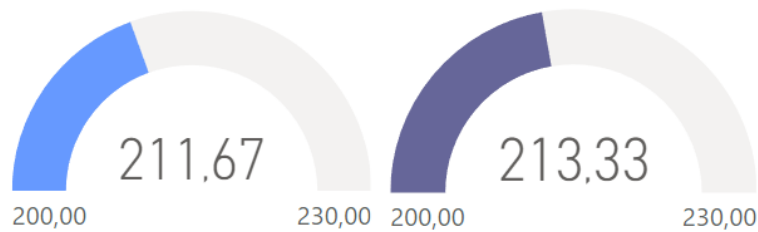

Rangos Precio (RMB) por Variedad

Rangos Precio (RMB) por Diametro

Variedad	Diametro Fruto (mm)	Precio (RMB)
Biloxi	12+	88
Blueberry	15+	98
Ventura	14+	98

Temporada

2023-2024

Semana

31

Rangos Precio (RMB) por Variedad

Rangos Precio (RMB) por Diametro

Variedad	Diametro Fruto (mm)	Precio (RMB)
Biloxi	14+	139
Emerald	14+	128
Emerald	18+	138
Emerald	JJ	158
Ventura	14+	133
Ventura	18+	138

Temporada

2023-2024

Semana

35

Rangos Precio (RMB) por Variedad

Rangos Precio (RMB) por Diametro

Variedad	Diametro Fruto (mm)	Precio (RMB)
Sekoya pop	16+	230
Sekoya pop	18+	230
Ventura	16+	200
Ventura	18+	210

Temporada

2023-2024

Semana

36

Rangos Precio (RMB) por Variedad

Rangos Precio (RMB) por Diametro

Pulsa Esc para salir del modo de pantalla completa

Variedad	Diametro Fruto (mm)	Precio (RMB)
Biloxi	14+	148
MADEIRA	14+	145
Sekoya pop	18+	210
Ventura	16+	155
Ventura	18+	165