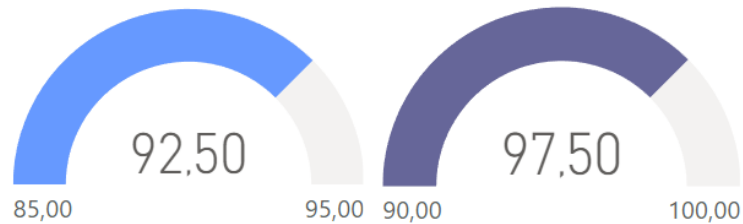

Rangos Precio (RMB) por Variedad

Rangos Precio (RMB) por Diametro

Variedad	Diametro Fruto (mm)	Precio (RMB)
Biloxi	12+	88
Blueberry	15+	98
Ventura	14+	98

Temporada

2023-2024

Semana

31

Rangos Precio (RMB) por Variedad

Rangos Precio (RMB) por Diametro

Variedad	Diametro Fruto (mm)	Precio (RMB)
Biloxi	14+	139
Emerald	14+	128
Emerald	18+	138
Emerald	JJ	158
Ventura	14+	133
Ventura	18+	138

Temporada

2023-2024

Semana

35

Rangos Precio (RMB) por Variedad

Rangos Precio (RMB) por Diametro

Variedad	Diametro Fruto (mm)	Precio (RMB)
Sekoya pop	16+	230
Sekoya pop	18+	230
Ventura	16+	200
Ventura	18+	210

Temporada

2023-2024

Semana

36

Rangos Precio (RMB) por Variedad

Rangos Precio (RMB) por Diametro

Pulsa Esc para salir del modo de pantalla completa

Variedad	Diametro Fruto (mm)	Precio (RMB)
Biloxi	14+	148
MADEIRA	14+	145
Sekoya pop	18+	210
Ventura	16+	155
Ventura	18+	165