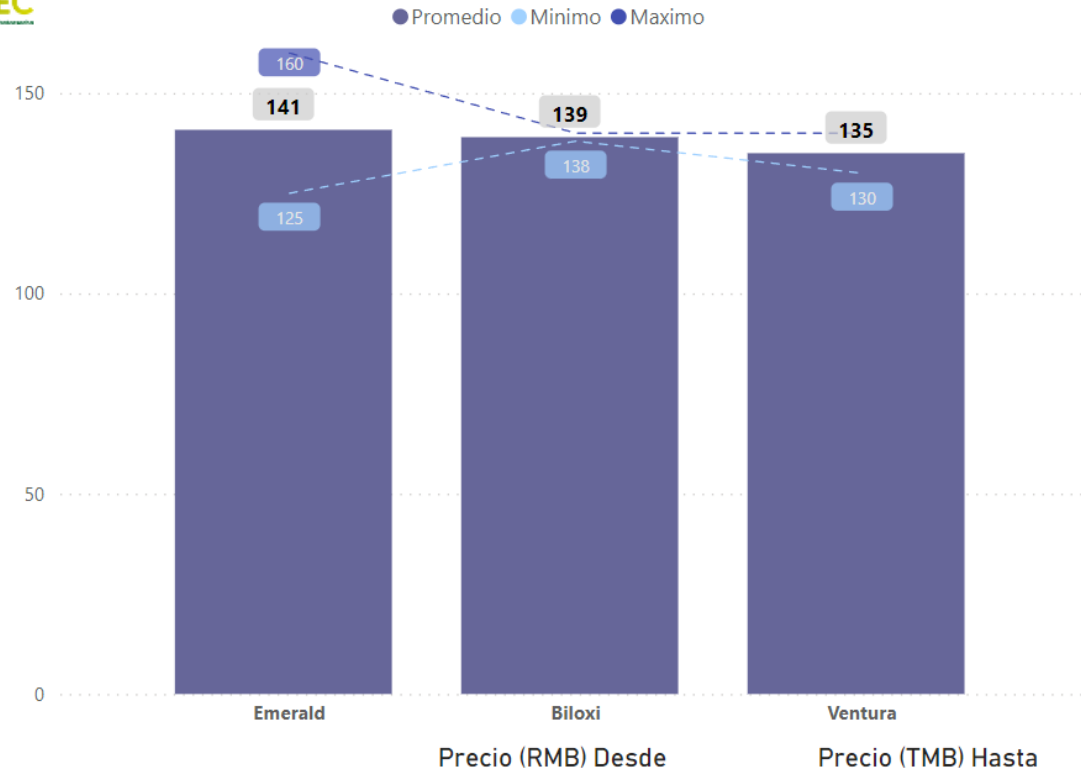

Rangos Precio (RMB) por Variedad

Rangos Precio (RMB) por Diametro

Variedad	Diametro Fruto (mm)	Precio (RMB)
Biloxi	12+	88
Blueberry	15+	98
Ventura	14+	98

Temporada

2023-2024

Semana

31

Rangos Precio (RMB) por Variedad

Rangos Precio (RMB) por Diametro

Variedad	Diametro Fruto (mm)	Precio (RMB)
Biloxi	14+	139
Emerald	14+	128
Emerald	18+	138
Emerald	JJ	158
Ventura	14+	133
Ventura	18+	138

Temporada

2023-2024

Semana

35

Rangos Precio (RMB) por Variedad

Rangos Precio (RMB) por Diametro

Variedad	Diametro Fruto (mm)	Precio (RMB)
Sekoya pop	16+	230
Sekoya pop	18+	230
Ventura	16+	200
Ventura	18+	210

Temporada

2023-2024

Semana

36

Rangos Precio (RMB) por Variedad

Rangos Precio (RMB) por Diametro

Pulsa Esc para salir del modo de pantalla completa

Variedad	Diametro Fruto (mm)	Precio (RMB)
Biloxi	14+	148
MADEIRA	14+	145
Sekoya pop	18+	210
Ventura	16+	155
Ventura	18+	165