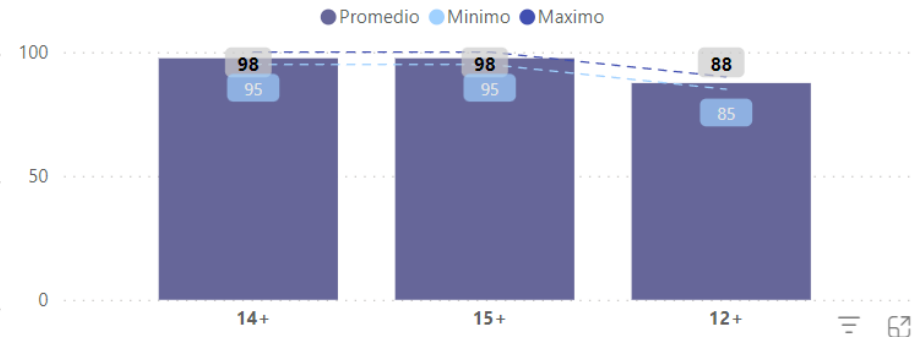

Rangos Precio (RMB) por Variedad

Rangos Precio (RMB) por Diametro

Variedad	Diametro Fruto (mm)	Precio (RMB)
Biloxi	12+	88
Blueberry	15+	98
Ventura	14+	98

Temporada

2023-2024

Semana

31

Rangos Precio (RMB) por Variedad

Rangos Precio (RMB) por Diametro

Variedad	Diametro Fruto (mm)	Precio (RMB)
Biloxi	14+	139
Emerald	14+	128
Emerald	18+	138
Emerald	JJ	158
Ventura	14+	133
Ventura	18+	138

Temporada

2023-2024

Semana

35

Rangos Precio (RMB) por Variedad

Rangos Precio (RMB) por Diametro

Variedad	Diametro Fruto (mm)	Precio (RMB)
Sekoya pop	16+	230
Sekoya pop	18+	230
Ventura	16+	200
Ventura	18+	210

Temporada

2023-2024

Semana

36

Rangos Precio (RMB) por Variedad

Rangos Precio (RMB) por Diametro

Pulsa Esc para salir del modo de pantalla completa

Variedad	Diametro Fruto (mm)	Precio (RMB)
Biloxi	14+	148
MADEIRA	14+	145
Sekoya pop	18+	210
Ventura	16+	155
Ventura	18+	165