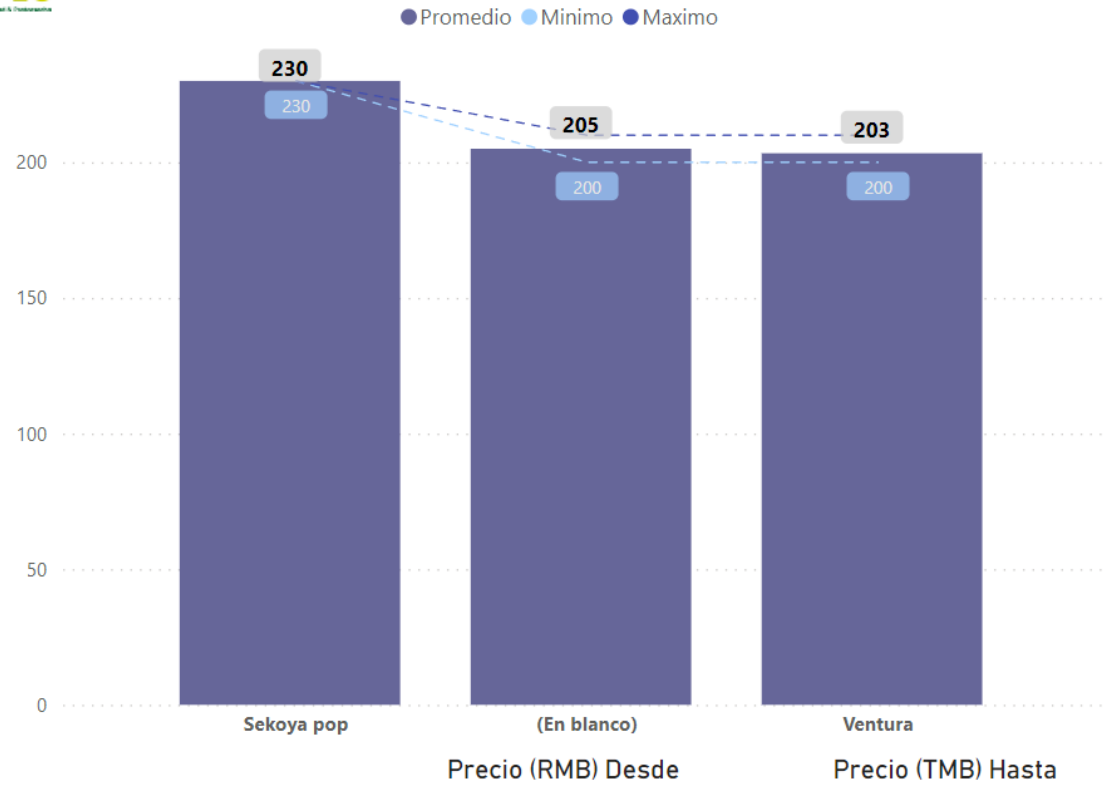

Rangos Precio (RMB) por Variedad

Rangos Precio (RMB) por Diametro

Variedad	Diametro Fruto (mm)	Precio (RMB)
Biloxi	12+	88
Blueberry	15+	98
Ventura	14+	98

Temporada

2023-2024

Semana

31

Rangos Precio (RMB) por Variedad

Rangos Precio (RMB) por Diametro

Variedad	Diametro Fruto (mm)	Precio (RMB)
Biloxi	14+	139
Emerald	14+	128
Emerald	18+	138
Emerald	JJ	158
Ventura	14+	133
Ventura	18+	138

Temporada

2023-2024

Semana

35

Rangos Precio (RMB) por Variedad

Rangos Precio (RMB) por Diametro

Variedad	Diametro Fruto (mm)	Precio (RMB)
Sekoya pop	16+	230
Sekoya pop	18+	230
Ventura	16+	200
Ventura	18+	210

Temporada

2023-2024

Semana

36

Rangos Precio (RMB) por Variedad

Rangos Precio (RMB) por Diametro

Pulsa Esc para salir del modo de pantalla completa

Variedad	Diametro Fruto (mm)	Precio (RMB)
Biloxi	14+	148
MADEIRA	14+	145
Sekoya pop	18+	210
Ventura	16+	155
Ventura	18+	165