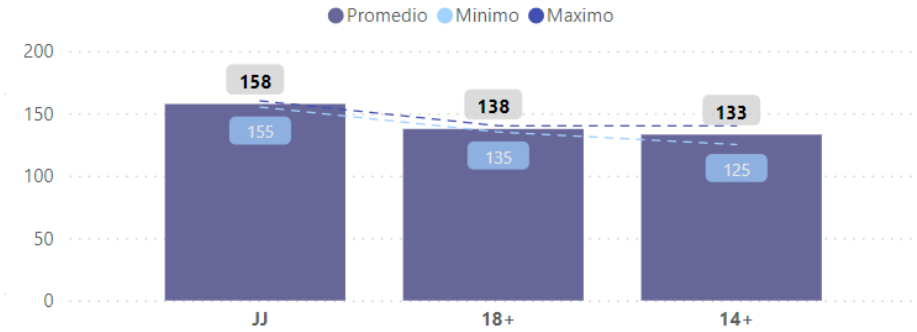

Rangos Precio (RMB) por Variedad

Rangos Precio (RMB) por Diametro

Variedad	Diametro Fruto (mm)	Precio (RMB)
Biloxi	12+	88
Blueberry	15+	98
Ventura	14+	98

Temporada

2023-2024

Semana

31

Rangos Precio (RMB) por Variedad

Rangos Precio (RMB) por Diametro

Variedad	Diametro Fruto (mm)	Precio (RMB)
Biloxi	14+	139
Emerald	14+	128
Emerald	18+	138
Emerald	JJ	158
Ventura	14+	133
Ventura	18+	138

Temporada

2023-2024

Semana

35

Rangos Precio (RMB) por Variedad

Rangos Precio (RMB) por Diametro

Variedad	Diametro Fruto (mm)	Precio (RMB)
Sekoya pop	16+	230
Sekoya pop	18+	230
Ventura	16+	200
Ventura	18+	210

Temporada

2023-2024

Semana

36

Rangos Precio (RMB) por Variedad

Rangos Precio (RMB) por Diametro

Pulsa Esc para salir del modo de pantalla completa

Variedad	Diametro Fruto (mm)	Precio (RMB)
Biloxi	14+	148
MADEIRA	14+	145
Sekoya pop	18+	210
Ventura	16+	155
Ventura	18+	165