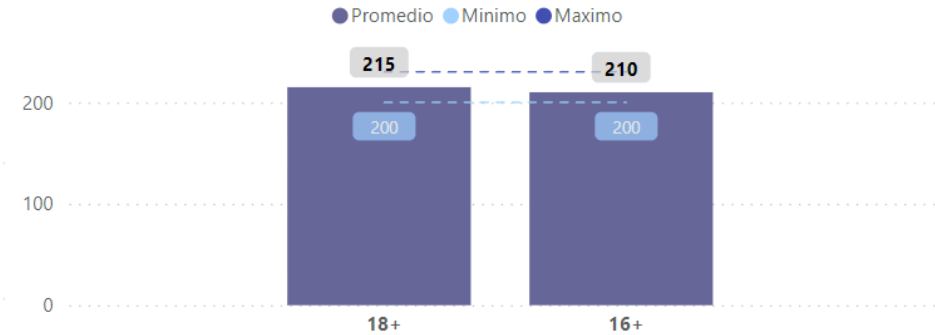

Rangos Precio (RMB) por Variedad

Rangos Precio (RMB) por Diametro

Variedad	Diametro Fruto (mm)	Precio (RMB)
Biloxi	12+	88
Blueberry	15+	98
Ventura	14+	98

Temporada

2023-2024

Semana

31

Rangos Precio (RMB) por Variedad

Rangos Precio (RMB) por Diametro

Variedad	Diametro Fruto (mm)	Precio (RMB)
Biloxi	14+	139
Emerald	14+	128
Emerald	18+	138
Emerald	JJ	158
Ventura	14+	133
Ventura	18+	138

Temporada

2023-2024

Semana

35

Rangos Precio (RMB) por Variedad

Rangos Precio (RMB) por Diametro

Variedad	Diametro Fruto (mm)	Precio (RMB)
Sekoya pop	16+	230
Sekoya pop	18+	230
Ventura	16+	200
Ventura	18+	210

Temporada

2023-2024

Semana

36

Rangos Precio (RMB) por Variedad

Rangos Precio (RMB) por Diametro

Pulsa Esc para salir del modo de pantalla completa

Variedad	Diametro Fruto (mm)	Precio (RMB)
Biloxi	14+	148
MADEIRA	14+	145
Sekoya pop	18+	210
Ventura	16+	155
Ventura	18+	165