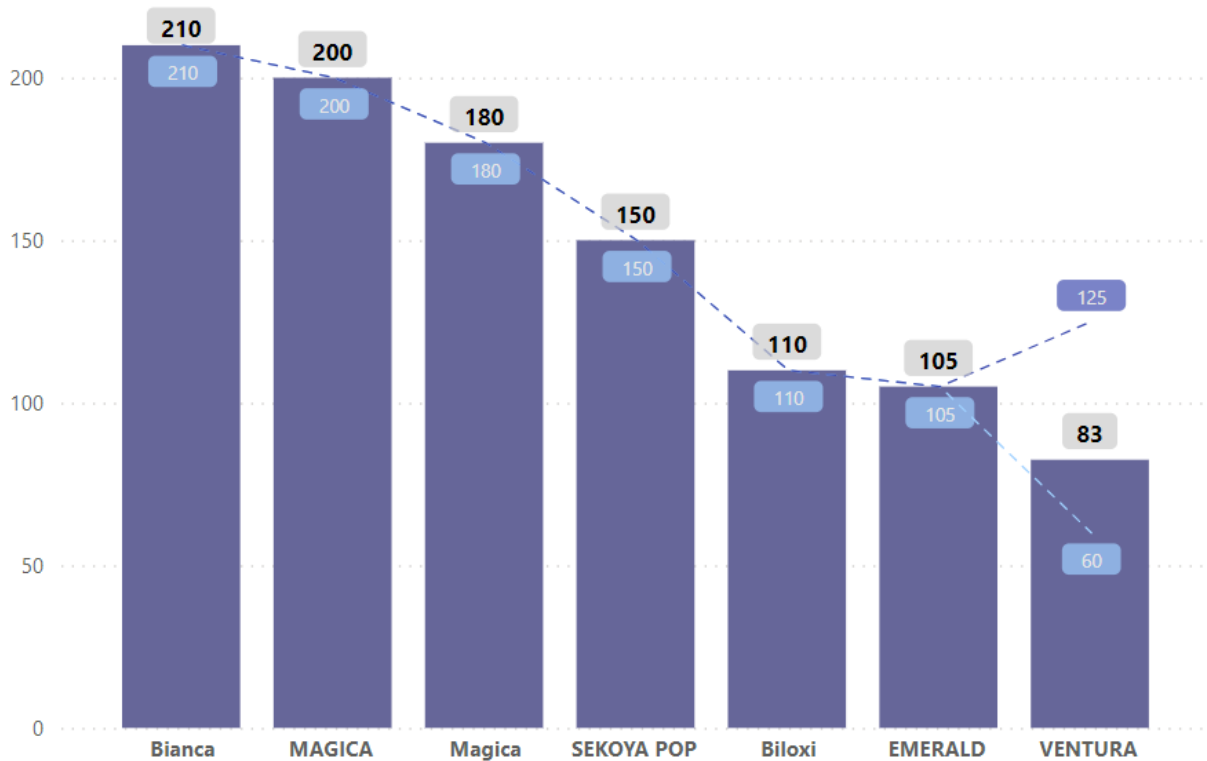

Rangos Precio (RMB) por Variedad

Precio (RMB) Desde

Precio (TMB) Hasta

Rangos Precio (RMB) por Diametro

Variedad	Diametro Fruto (mm)	Precio (RMB)
Biloxi	14+	110
Magica	16+	130
Magica	19+	175
Sekoya pop	16+	130
Sekoya pop	18+	155
Sekoya pop	20+	160
Sekoya pop	21+	155
Ventura	16+	60
Ventura	16+	63
Ventura	16+	90
Ventura	16+	110
Ventura	16+	115
Ventura	18+	100

Temporada

2023-2024

Semana

40

Rangos Precio (RMB) por Variedad

● Promedio ● Minimo ● Maximo

Precio (RMB) Desde

Precio (TMB) Hasta

Rangos Precio (RMB) por Diametro

● Promedio ● Minimo ● Maximo

Variedad	Diametro Fruto (mm)	Precio (RMB)
Bianca	18+	210
Biloxi	14+	110
EMERALD	16+	105
Magica	16+	180
MAGICA	18+	200
SEKOYA POP	18+	150
VENTURA	16+	60
VENTURA	16+	65
VENTURA	16+	80
VENTURA	16+	125