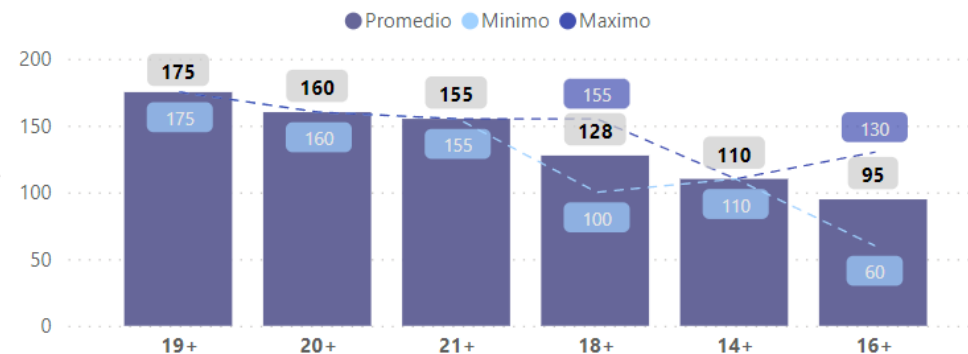

Rangos Precio (RMB) por Variedad

Precio (RMB) Desde

Precio (TMB) Hasta

Rangos Precio (RMB) por Diametro

Variedad	Diametro Fruto (mm)	Precio (RMB)
Biloxi	14+	110
Magica	16+	130
Magica	19+	175
Sekoya pop	16+	130
Sekoya pop	18+	155
Sekoya pop	20+	160
Sekoya pop	21+	155
Ventura	16+	60
Ventura	16+	63
Ventura	16+	90
Ventura	16+	110
Ventura	16+	115
Ventura	18+	100

Temporada

2023-2024

Semana

40

Rangos Precio (RMB) por Variedad

● Promedio ● Minimo ● Maximo

Precio (RMB) Desde

Precio (TMB) Hasta

Rangos Precio (RMB) por Diametro

● Promedio ● Minimo ● Maximo

Variedad	Diametro Fruto (mm)	Precio (RMB)
Bianca	18+	210
Biloxi	14+	110
EMERALD	16+	105
Magica	16+	180
MAGICA	18+	200
SEKOYA POP	18+	150
VENTURA	16+	60
VENTURA	16+	65
VENTURA	16+	80
VENTURA	16+	125