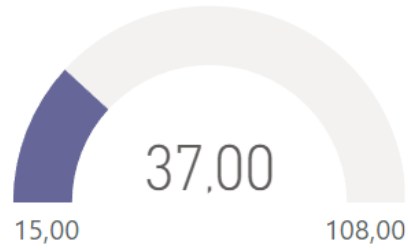

Rangos Precio (RMB) por Diametro

● Promedio ● Minimo ● Maximo

Variedad	Diametro Fruto (mm)	Precio (RMB)
Bianca	18+	210
Biloxi	14+	110
EMERALD	16+	105
Magica	16+	180
MAGICA	18+	200
SEKOYA POP	18+	150
VENTURA	16+	60
VENTURA	16+	65
VENTURA	16+	80
VENTURA	16+	125

Temporada

2023-2024

Semana

41

Temporada

2023-2024 ▼

Semana

40-41 ▼

Precio US Dollar

Precio Hong Kong Dollar

US Dollar por Etiqueta

US Dollar por Origen

Origen	Etiqueta	Formato	Precio (Hong Kong Dollar)	Precio (US Dollar)
Australia	Driscolls	125g	45	5,76
Australia	Driscolls	200g	59	7,55
Australia	Fresh Corindi	200g	108	13,82
Marruecos	NatBerry Maroc	200g	38	4,86
Perú	Beta	125g	15	1,92
Perú	Camposol	125g	15	1,92
Perú	Family Tree	125g	20	2,56
Perú	Ozblu	125g	23	2,94
Perú	CaDiMe	170g	32	4,10
South Africa	Core	125g	16	2,05
South Africa	Ozblu	200g	45	5,76
USA	Nature's Pride	125g	35	4,48
Zimbabwe	African Blue	125g	30	3,84