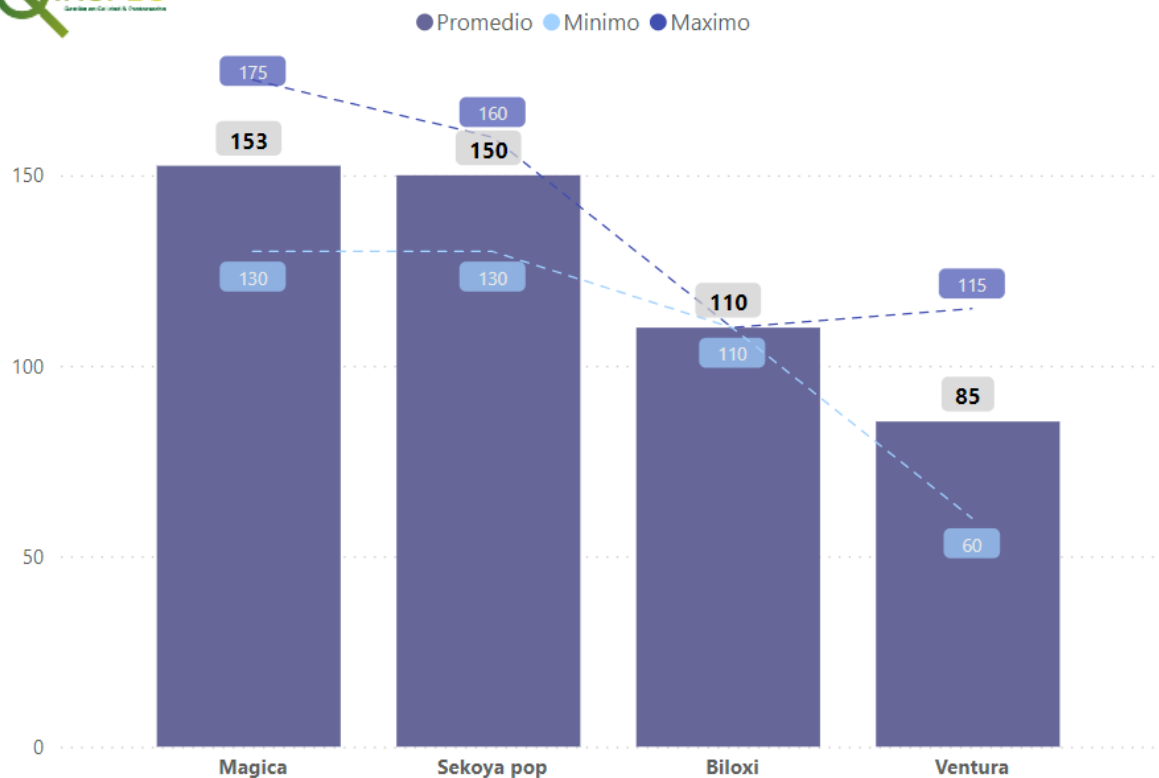

Rangos Precio (RMB) por Variedad

Precio (RMB) Desde

Precio (TMB) Hasta

Rangos Precio (RMB) por Diametro

Variedad	Diametro Fruto (mm)	Precio (RMB)
Biloxi	14+	110
Magica	16+	130
Magica	19+	175
Sekoya pop	16+	130
Sekoya pop	18+	155
Sekoya pop	20+	160
Sekoya pop	21+	155
Ventura	16+	60
Ventura	16+	63
Ventura	16+	90
Ventura	16+	110
Ventura	16+	115
Ventura	18+	100

Temporada

2023-2024

Semana

40

Rangos Precio (RMB) por Variedad

● Promedio ● Minimo ● Maximo

Precio (RMB) Desde

Precio (TMB) Hasta

Rangos Precio (RMB) por Diametro

● Promedio ● Minimo ● Maximo

Variedad	Diametro Fruto (mm)	Precio (RMB)
Bianca	18+	210
Biloxi	14+	110
EMERALD	16+	105
Magica	16+	180
MAGICA	18+	200
SEKOYA POP	18+	150
VENTURA	16+	60
VENTURA	16+	65
VENTURA	16+	80
VENTURA	16+	125

Precio US Dollar

Precio Hong Kong Dollar

US Dollar por Etiqueta

US Dollar por Origen

Origen	Etiqueta	Formato	Precio (Hong Kong Dollar)	Precio (US Dollar)
Australia	Driscolls	125g	45	5,76
Australia	Driscolls	200g	59	7,55
Australia	Fresh Corindi	200g	108	13,82
Marruecos	NatBerry Maroc	200g	38	4,86
Perú	Beta	125g	15	1,92
Perú	Camposol	125g	15	1,92
Perú	Family Tree	125g	20	2,56
Perú	Ozblu	125g	23	2,94
Perú	CaDiMe	170g	32	4,10
South Africa	Core	125g	16	2,05
South Africa	Ozblu	200g	45	5,76
USA	Nature's Pride	125g	35	4,48
Zimbabwe	African Blue	125g	30	3,84