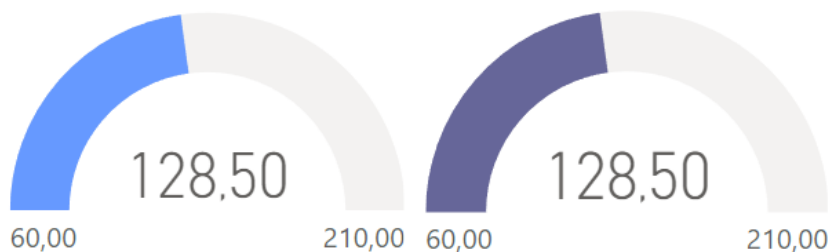

Rangos Precio (RMB) por Variedad

● Promedio ● Minimo ● Maximo

Precio (RMB) Desde

Precio (TMB) Hasta

Rangos Precio (RMB) por Diametro

● Promedio ● Minimo ● Maximo

Variedad	Diametro Fruto (mm)	Precio (RMB)
Bianca	18+	210
Biloxi	14+	110
EMERALD	16+	105
Magica	16+	180
MAGICA	18+	200
SEKOYA POP	18+	150
VENTURA	16+	60
VENTURA	16+	65
VENTURA	16+	80
VENTURA	16+	125

Temporada

2023-2024

Semana

41