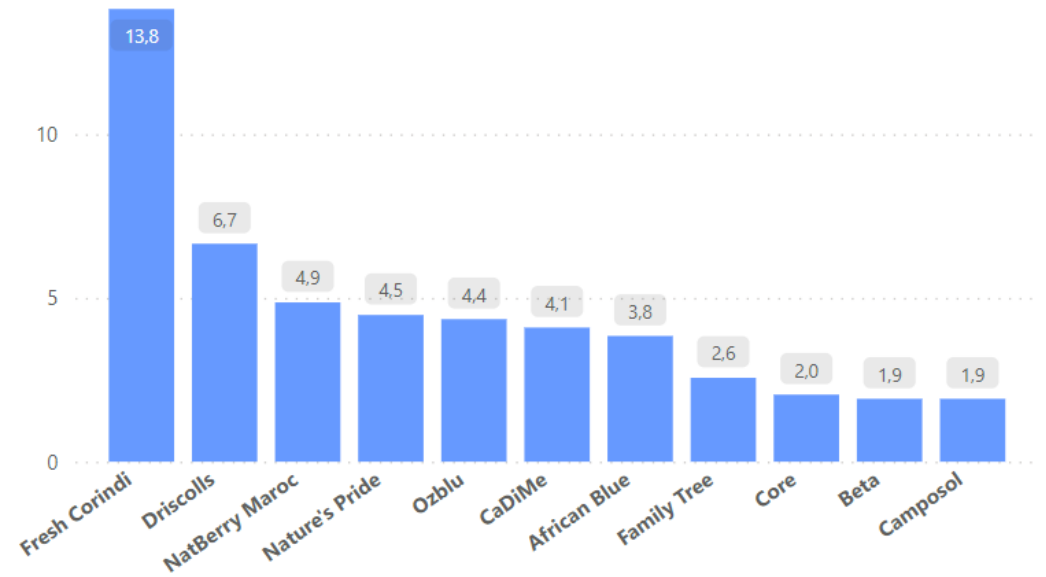

Rangos Precio (RMB) por Variedad

Precio (RMB) Desde

Precio (TMB) Hasta

Rangos Precio (RMB) por Diametro

Variedad	Diametro Fruto (mm)	Precio (RMB)
Biloxi	14+	110
Magica	16+	130
Magica	19+	175
Sekoya pop	16+	130
Sekoya pop	18+	155
Sekoya pop	20+	160
Sekoya pop	21+	155
Ventura	16+	60
Ventura	16+	63
Ventura	16+	90
Ventura	16+	110
Ventura	16+	115
Ventura	18+	100

Rangos Precio (RMB) por Diametro

● Promedio ● Minimo ● Maximo

Variedad	Diametro Fruto (mm)	Precio (RMB)
Bianca	18+	210
Biloxi	14+	110
EMERALD	16+	105
Magica	16+	180
MAGICA	18+	200
SEKOYA POP	18+	150
VENTURA	16+	60
VENTURA	16+	65
VENTURA	16+	80
VENTURA	16+	125

Temporada

2023-2024

Semana

41

Temporada

2023-2024 ▼

Semana

40-41 ▼

Precio US Dollar

Precio Hong Kong Dollar

US Dollar por Etiqueta

US Dollar por Origen

Origen	Etiqueta	Formato	Precio (Hong Kong Dollar)	Precio (US Dollar)
Australia	Driscolls	125g	45	5,76
Australia	Driscolls	200g	59	7,55
Australia	Fresh Corindi	200g	108	13,82
Marruecos	NatBerry Maroc	200g	38	4,86
Perú	Beta	125g	15	1,92
Perú	Camposol	125g	15	1,92
Perú	Family Tree	125g	20	2,56
Perú	Ozblu	125g	23	2,94
Perú	CaDiMe	170g	32	4,10
South Africa	Core	125g	16	2,05
South Africa	Ozblu	200g	45	5,76
USA	Nature's Pride	125g	35	4,48
Zimbabwe	African Blue	125g	30	3,84