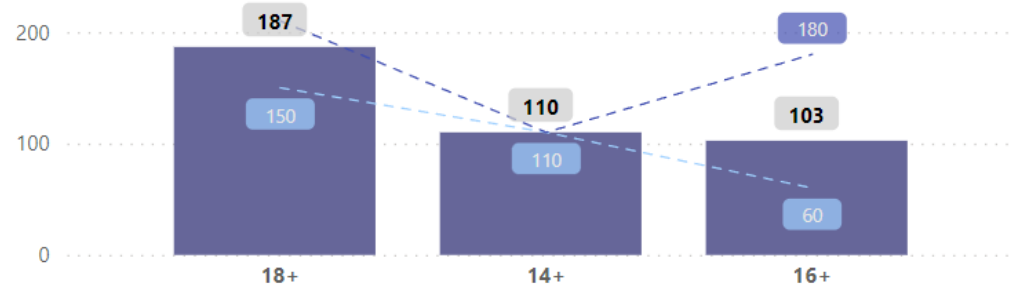

Rangos Precio (RMB) por Variedad

Precio (RMB) Desde

Precio (TMB) Hasta

Rangos Precio (RMB) por Diametro

Variedad	Diametro Fruto (mm)	Precio (RMB)
Biloxi	14+	110
Magica	16+	130
Magica	19+	175
Sekoya pop	16+	130
Sekoya pop	18+	155
Sekoya pop	20+	160
Sekoya pop	21+	155
Ventura	16+	60
Ventura	16+	63
Ventura	16+	90
Ventura	16+	110
Ventura	16+	115
Ventura	18+	100

Temporada

2023-2024

Semana

40

Rangos Precio (RMB) por Variedad

● Promedio ● Minimo ● Maximo

Precio (RMB) Desde

Precio (TMB) Hasta

Rangos Precio (RMB) por Diametro

● Promedio ● Minimo ● Maximo

Variedad	Diametro Fruto (mm)	Precio (RMB)
Bianca	18+	210
Biloxi	14+	110
EMERALD	16+	105
Magica	16+	180
MAGICA	18+	200
SEKOYA POP	18+	150
VENTURA	16+	60
VENTURA	16+	65
VENTURA	16+	80
VENTURA	16+	125