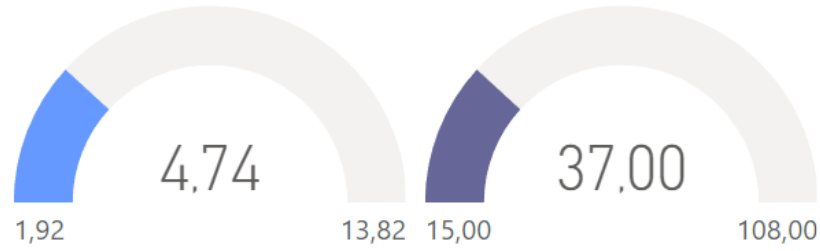

Rangos Precio (RMB) por Diametro

● Promedio ● Minimo ● Maximo

Variedad	Diametro Fruto (mm)	Precio (RMB)
Bianca	18+	210
Biloxi	14+	110
EMERALD	16+	105
Magica	16+	180
MAGICA	18+	200
SEKOYA POP	18+	150
VENTURA	16+	60
VENTURA	16+	65
VENTURA	16+	80
VENTURA	16+	125

Temporada

2023-2024

Semana

41

Temporada

2023-2024 ▼

Semana

40-41 ▼

Precio US Dollar

Precio Hong Kong Dollar

US Dollar por Etiqueta

US Dollar por Origen

Origen	Etiqueta	Formato	Precio (Hong Kong Dollar)	Precio (US Dollar)
Australia	Driscolls	125g	45	5,76
Australia	Driscolls	200g	59	7,55
Australia	Fresh Corindi	200g	108	13,82
Marruecos	NatBerry Maroc	200g	38	4,86
Perú	Beta	125g	15	1,92
Perú	Camposol	125g	15	1,92
Perú	Family Tree	125g	20	2,56
Perú	Ozblu	125g	23	2,94
Perú	CaDiMe	170g	32	4,10
South Africa	Core	125g	16	2,05
South Africa	Ozblu	200g	45	5,76
USA	Nature's Pride	125g	35	4,48
Zimbabwe	African Blue	125g	30	3,84