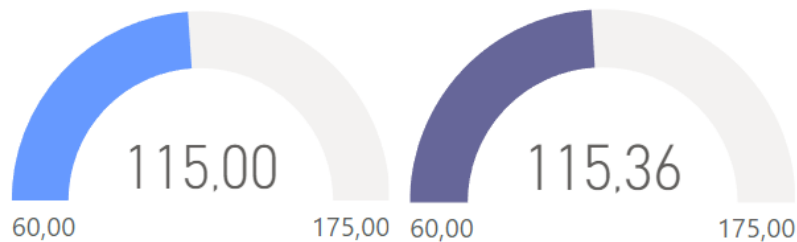

Rangos Precio (RMB) por Variedad

Precio (RMB) Desde

Precio (TMB) Hasta

Rangos Precio (RMB) por Diametro

Variedad	Diametro Fruto (mm)	Precio (RMB)
Biloxi	14+	110
Magica	16+	130
Magica	19+	175
Sekoya pop	16+	130
Sekoya pop	18+	155
Sekoya pop	20+	160
Sekoya pop	21+	155
Ventura	16+	60
Ventura	16+	63
Ventura	16+	90
Ventura	16+	110
Ventura	16+	115
Ventura	18+	100

Temporada

2023-2024

Semana

40

Rangos Precio (RMB) por Variedad

● Promedio ● Minimo ● Maximo

Precio (RMB) Desde

Precio (TMB) Hasta

Rangos Precio (RMB) por Diametro

● Promedio ● Minimo ● Maximo

Variedad	Diametro Fruto (mm)	Precio (RMB)
Bianca	18+	210
Biloxi	14+	110
EMERALD	16+	105
Magica	16+	180
MAGICA	18+	200
SEKOYA POP	18+	150
VENTURA	16+	60
VENTURA	16+	65
VENTURA	16+	80
VENTURA	16+	125