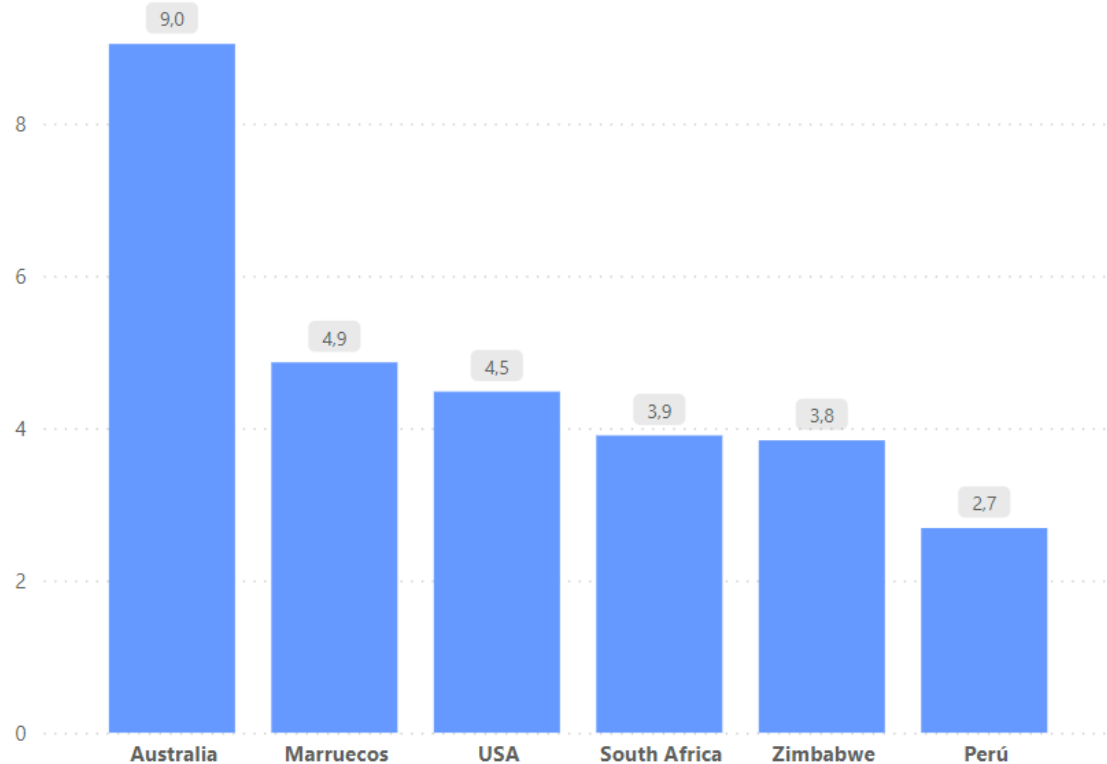

Rangos Precio (RMB) por Diametro

● Promedio ● Minimo ● Maximo

Variedad	Diametro Fruto (mm)	Precio (RMB)
Bianca	18+	210
Biloxi	14+	110
EMERALD	16+	105
Magica	16+	180
MAGICA	18+	200
SEKOYA POP	18+	150
VENTURA	16+	60
VENTURA	16+	65
VENTURA	16+	80
VENTURA	16+	125

Precio US Dollar

Precio Hong Kong Dollar

US Dollar por Etiqueta

US Dollar por Origen

Origen	Etiqueta	Formato	Precio (Hong Kong Dollar)	Precio (US Dollar)
Australia	Driscolls	125g	45	5,76
Australia	Driscolls	200g	59	7,55
Australia	Fresh Corindi	200g	108	13,82
Marruecos	NatBerry Maroc	200g	38	4,86
Perú	Beta	125g	15	1,92
Perú	Camposol	125g	15	1,92
Perú	Family Tree	125g	20	2,56
Perú	Ozblu	125g	23	2,94
Perú	CaDiMe	170g	32	4,10
South Africa	Core	125g	16	2,05
South Africa	Ozblu	200g	45	5,76
USA	Nature's Pride	125g	35	4,48
Zimbabwe	African Blue	125g	30	3,84