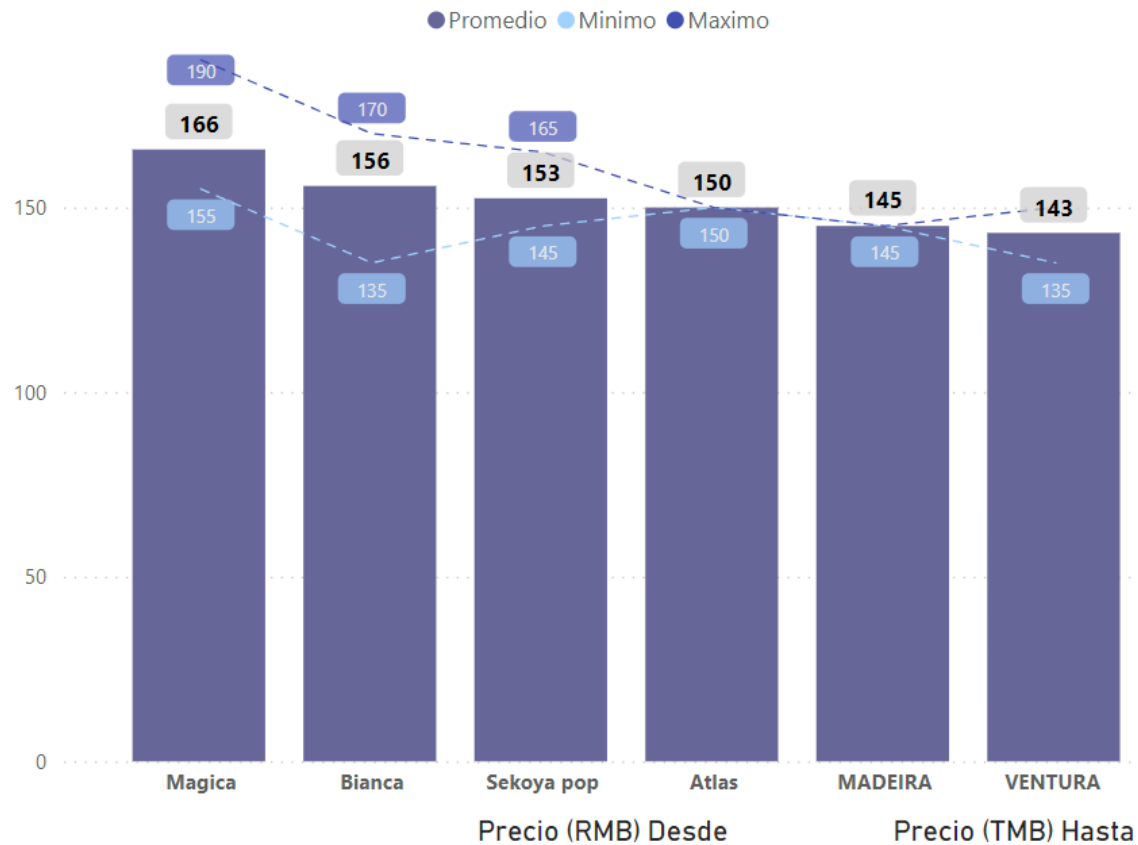

Cherries T202324

Rangos Precio (RMB) por Variedad

Promedio Minimo Maximo

Rangos Precio (RMB) por N.W.

Promedio Minimo Maximo

Semana

48

Variedad	N.W.	Calibre Asoex	Precio Min	Precio Max	Promedio
Brooks	5 kg	3JD	320	320	320
Frisco	2,5 kg	2J	260	270	265
Rainier	4 kg	2J	850	900	875
Rainier	4 kg	3J	950	1000	975
Royal dawn	2,5 kg	2JD	260	280	270
Royal dawn	2,5 kg	JD	220	230	225
Royal dawn	5 kg	2J	420	430	425
Royal dawn	5 kg	3J	520	530	525
Royal dawn	5 kg	3JDD	630	650	640
Santina	2 Kg	2JD	540	560	550
Santina	2 Kg	4JD	280	290	285
Santina	2,5 kg	2J	280	290	285
Santina	2,5 kg	2JD	310	320	315
Santina	2,5 kg (-5 kg)*	2JD	600	640	620
Santina	2,5 kg (-5 kg)*	2JDD	630	640	635
Santina	2,5 kg (-5 kg)*	3JD	680	740	710
Santina	5 kg	2JD	490	670	580
Santina	5 kg	2JDD	500	510	505
Santina	5 kg	3JD	740	750	745
Santina	5 kg	4JD	580	600	590

Temporada

2023-2024

Semana

45

Rangos Precio (RMB) por Variedad

Rangos Precio (RMB) por Diametro

Variedad	Diametro Fruto (mm)	Precio (RMB)
Bianca	14+	150
Bianca	14+	155
Emerald	18+	130
Emerald	18+	140
Magica	14+	165
Sekoya pop	14+	138
Sekoya pop	16+	135
Sekoya pop	18+	130
Sekoya pop	21+	138
Sekoya pop	21+	140
VENTURA	14+	123
VENTURA	14+	130
VENTURA	16+	115
VENTURA	16+	125

Temporada

2023-2024

Semana

46

Rangos Precio (RMB) por Variedad

Rangos Precio (RMB) por Diametro

Variedad	Diametro Fruto (mm)	Precio (RMB)
Atlas	16+	150
Bianca	14+	155
Bianca	14+	163
Bianca	15+	150
MADEIRA	16+	145
Magica	14+	155
Magica	16+	160
Magica	16+	165
Magica	16+	170
Magica	16+	175
Sekoya pop	21+	145
Sekoya pop	21+	160
VENTURA	14+	145
VENTURA	14+	148
VENTURA	15+	135
VENTURA	16+	145

Temporada

2023-2024

Semana

47

Rangos Precio (RMB) por Variedad

Rangos Precio (RMB) por Diametro

Variedad	Diametro Fruto (mm)	Precio (RMB)
Magica	14+	143
Magica	15+	154
Magica	16+	157
Magica	16+	160
Magica	16+	200
VENTURA	16+	138
VENTURA	17+	140