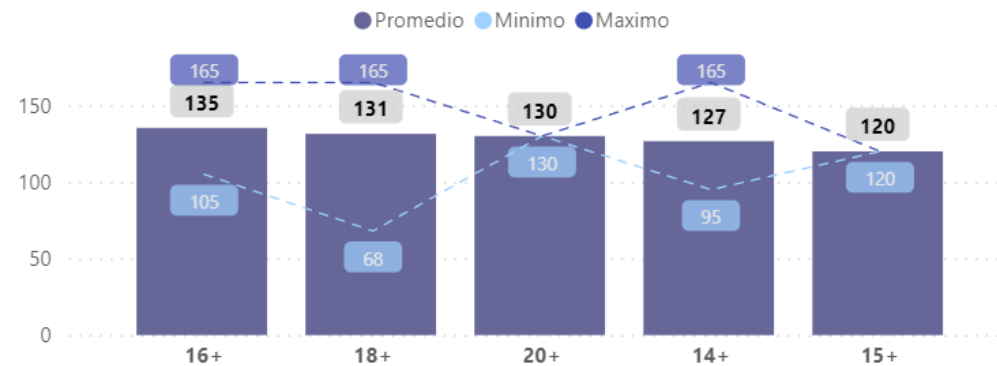

Cherries T202324

Rangos Precio (RMB) por Variedad

Promedio Minimo Maximo

Rangos Precio (RMB) por N.W.

Promedio Minimo Maximo

Semana

48

Variedad	N.W.	Calibre Asoex	Precio Min	Precio Max	Promedio
Brooks	5 kg	3JD	320	320	320
Frisco	2,5 kg	2J	260	270	265
Rainier	4 kg	2J	850	900	875
Rainier	4 kg	3J	950	1000	975
Royal dawn	2,5 kg	2JD	260	280	270
Royal dawn	2,5 kg	JD	220	230	225
Royal dawn	5 kg	2J	420	430	425
Royal dawn	5 kg	3J	520	530	525
Royal dawn	5 kg	3JDD	630	650	640
Santina	2 Kg	2JD	540	560	550
Santina	2 Kg	4JD	280	290	285
Santina	2,5 kg	2J	280	290	285
Santina	2,5 kg	2JD	310	320	315
Santina	2,5 kg (-5 kg)*	2JD	600	640	620
Santina	2,5 kg (-5 kg)*	2JDD	630	640	635
Santina	2,5 kg (-5 kg)*	3JD	680	740	710
Santina	5 kg	2JD	490	670	580
Santina	5 kg	2JDD	500	510	505
Santina	5 kg	3JD	740	750	745
Santina	5 kg	4JD	580	600	590

Rangos Precio (RMB) por Variedad

Rangos Precio (RMB) por Diametro

Variedad	Diametro Fruto (mm)	Precio (RMB)
Bianca	14+	150
Bianca	18+	160
Bianca	18+	165
Biloxi	14+	135
Biloxi	18+	130
EUREKA	16+	155
EUREKA	18+	145
GRANDEZZA	16+	155
GRANDEZZA	16+	160
Magica	14+	140
Magica	14+	150
Magica	16+	150
Magica	16+	154
Magica	16+	155
Sekoya pop	15+	120
Sekoya pop	16+	110
Sekoya pop	18+	125
Sekoya pop	18+	140
Sekoya pop	20+	130
VENTURA	14+	98
VENTURA	14+	110
VENTURA	14+	113
VENTURA	14+	118
VENTURA	14+	128
VENTURA	16+	105
VENTURA	16+	106
VENTURA	16+	110
VENTURA	16+	120
VENTURA	16+	125

Temporada

2023-2024

Semana

45

Rangos Precio (RMB) por Variedad

Rangos Precio (RMB) por Diametro

Variedad	Diametro Fruto (mm)	Precio (RMB)
Bianca	14+	150
Bianca	14+	155
Emerald	18+	130
Emerald	18+	140
Magica	14+	165
Sekoya pop	14+	138
Sekoya pop	16+	135
Sekoya pop	18+	130
Sekoya pop	21+	138
Sekoya pop	21+	140
VENTURA	14+	123
VENTURA	14+	130
VENTURA	16+	115
VENTURA	16+	125