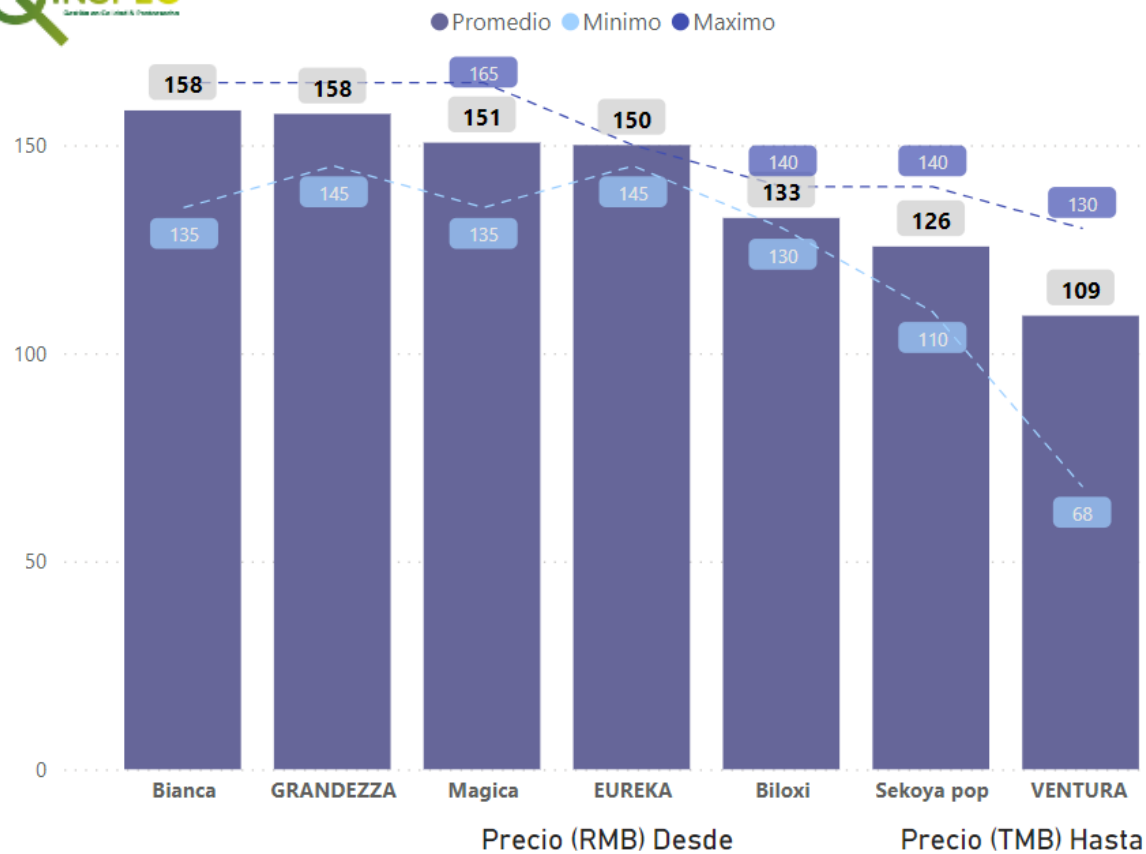

Cherries T202324

Rangos Precio (RMB) por Variedad

Promedio Minimo Maximo

Rangos Precio (RMB) por N.W.

Promedio Minimo Maximo

Semana

48

Variedad	N.W.	Calibre Asoex	Precio Min	Precio Max	Promedio
Brooks	5 kg	3JD	320	320	320
Frisco	2,5 kg	2J	260	270	265
Rainier	4 kg	2J	850	900	875
Rainier	4 kg	3J	950	1000	975
Royal dawn	2,5 kg	2JD	260	280	270
Royal dawn	2,5 kg	JD	220	230	225
Royal dawn	5 kg	2J	420	430	425
Royal dawn	5 kg	3J	520	530	525
Royal dawn	5 kg	3JDD	630	650	640
Santina	2 Kg	2JD	540	560	550
Santina	2 Kg	4JD	280	290	285
Santina	2,5 kg	2J	280	290	285
Santina	2,5 kg	2JD	310	320	315
Santina	2,5 kg (-5 kg)*	2JD	600	640	620
Santina	2,5 kg (-5 kg)*	2JDD	630	640	635
Santina	2,5 kg (-5 kg)*	3JD	680	740	710
Santina	5 kg	2JD	490	670	580
Santina	5 kg	2JDD	500	510	505
Santina	5 kg	3JD	740	750	745
Santina	5 kg	4JD	580	600	590

Rangos Precio (RMB) por Variedad

Rangos Precio (RMB) por Diametro

Variedad	Diametro Fruto (mm)	Precio (RMB)
Bianca	14+	150
Bianca	18+	160
Bianca	18+	165
Biloxi	14+	135
Biloxi	18+	130
EUREKA	16+	155
EUREKA	18+	145
GRANDEZZA	16+	155
GRANDEZZA	16+	160
Magica	14+	140
Magica	14+	150
Magica	16+	150
Magica	16+	154
Magica	16+	155
Sekoya pop	15+	120
Sekoya pop	16+	110
Sekoya pop	18+	125
Sekoya pop	18+	140
Sekoya pop	20+	130
VENTURA	14+	98
VENTURA	14+	110
VENTURA	14+	113
VENTURA	14+	118
VENTURA	14+	128
VENTURA	16+	105
VENTURA	16+	106
VENTURA	16+	110
VENTURA	16+	120
VENTURA	16+	125

Temporada

2023-2024

Semana

45

Rangos Precio (RMB) por Variedad

Rangos Precio (RMB) por Diametro

Variedad	Diametro Fruto (mm)	Precio (RMB)
Bianca	14+	150
Bianca	14+	155
Emerald	18+	130
Emerald	18+	140
Magica	14+	165
Sekoya pop	14+	138
Sekoya pop	16+	135
Sekoya pop	18+	130
Sekoya pop	21+	138
Sekoya pop	21+	140
VENTURA	14+	123
VENTURA	14+	130
VENTURA	16+	115
VENTURA	16+	125