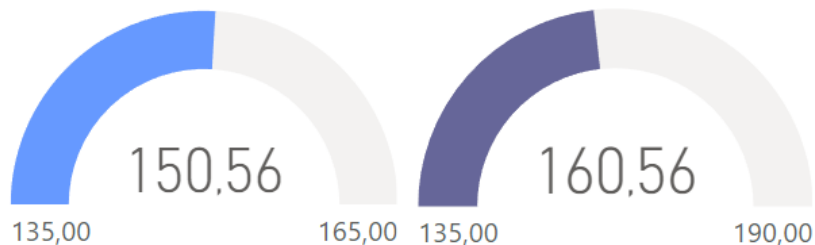

Rangos Precio (RMB) por Variedad

Rangos Precio (RMB) por Diametro

Variedad	Diametro Fruto (mm)	Precio (RMB)
Bianca	14+	150
Bianca	18+	160
Bianca	18+	165
Biloxi	14+	135
Biloxi	18+	130
EUREKA	16+	155
EUREKA	18+	145
GRANDEZZA	16+	155
GRANDEZZA	16+	160
Magica	14+	140
Magica	14+	150
Magica	16+	150
Magica	16+	154
Magica	16+	155
Sekoya pop	15+	120
Sekoya pop	16+	110
Sekoya pop	18+	125
Sekoya pop	18+	140
Sekoya pop	20+	130
VENTURA	14+	98
VENTURA	14+	110
VENTURA	14+	113
VENTURA	14+	118
VENTURA	14+	128
VENTURA	16+	105
VENTURA	16+	106
VENTURA	16+	110
VENTURA	16+	120
VENTURA	16+	125

Temporada

2023-2024

Semana

45

Rangos Precio (RMB) por Variedad

Rangos Precio (RMB) por Diametro

Variedad	Diametro Fruto (mm)	Precio (RMB)
Bianca	14+	150
Bianca	14+	155
Emerald	18+	130
Emerald	18+	140
Magica	14+	165
Sekoya pop	14+	138
Sekoya pop	16+	135
Sekoya pop	18+	130
Sekoya pop	21+	138
Sekoya pop	21+	140
VENTURA	14+	123
VENTURA	14+	130
VENTURA	16+	115
VENTURA	16+	125

Temporada

2023-2024

Semana

46

Rangos Precio (RMB) por Variedad

Rangos Precio (RMB) por Diametro

Variedad	Diametro Fruto (mm)	Precio (RMB)
Atlas	16+	150
Bianca	14+	155
Bianca	14+	163
Bianca	15+	150
MADEIRA	16+	145
Magica	14+	155
Magica	16+	160
Magica	16+	165
Magica	16+	170
Magica	16+	175
Sekoya pop	21+	145
Sekoya pop	21+	160
VENTURA	14+	145
VENTURA	14+	148
VENTURA	15+	135
VENTURA	16+	145

Temporada

2023-2024

Semana

47

Rangos Precio (RMB) por Variedad

Rangos Precio (RMB) por Diametro

Variedad	Diametro Fruto (mm)	Precio (RMB)
Magica	14+	143
Magica	15+	154
Magica	16+	157
Magica	16+	160
Magica	16+	200
VENTURA	16+	138
VENTURA	17+	140