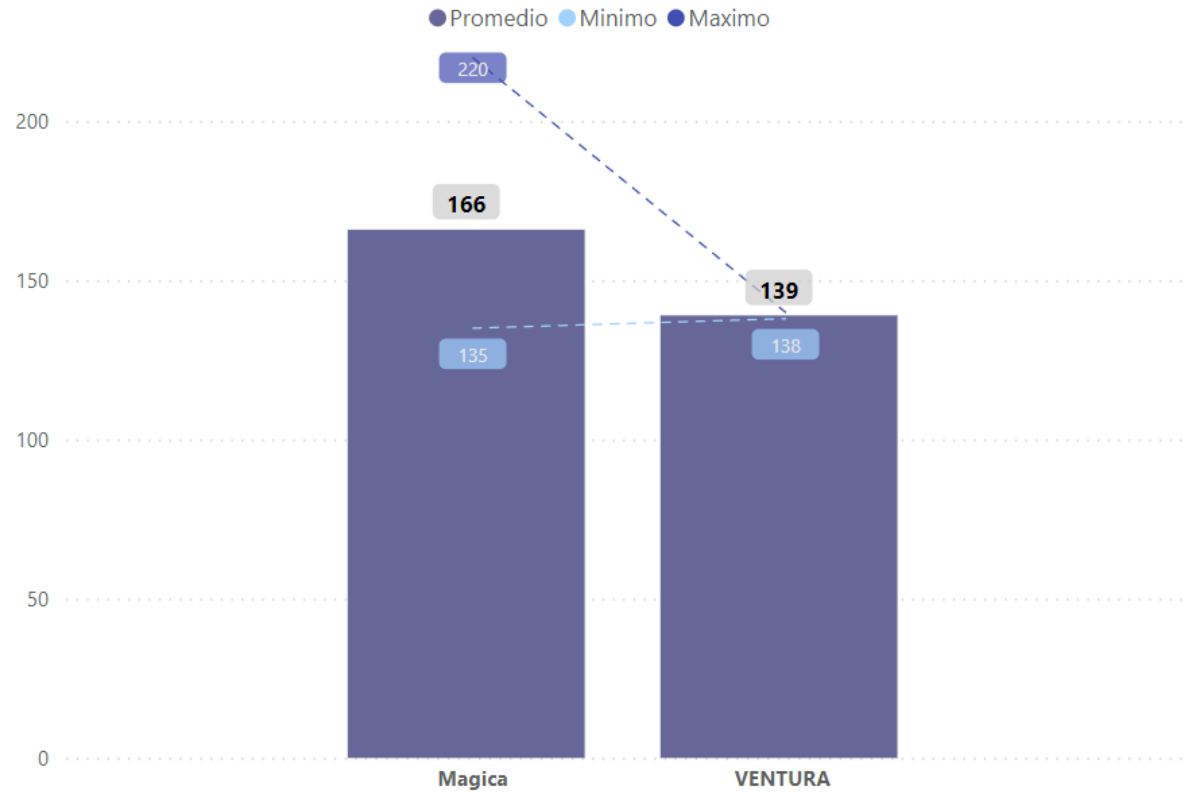

Rangos Precio (RMB) por Variedad

Rangos Precio (RMB) por Diametro

Variedad	Diametro Fruto (mm)	Precio (RMB)
Bianca	14+	150
Bianca	18+	160
Bianca	18+	165
Biloxi	14+	135
Biloxi	18+	130
EUREKA	16+	155
EUREKA	18+	145
GRANDEZZA	16+	155
GRANDEZZA	16+	160
Magica	14+	140
Magica	14+	150
Magica	16+	150
Magica	16+	154
Magica	16+	155
Sekoya pop	15+	120
Sekoya pop	16+	110
Sekoya pop	18+	125
Sekoya pop	18+	140
Sekoya pop	20+	130
VENTURA	14+	98
VENTURA	14+	110
VENTURA	14+	113
VENTURA	14+	118
VENTURA	14+	128
VENTURA	16+	105
VENTURA	16+	106
VENTURA	16+	110
VENTURA	16+	120
VENTURA	16+	125

Temporada

2023-2024

Semana

46

Rangos Precio (RMB) por Variedad

Rangos Precio (RMB) por Diametro

Variedad	Diametro Fruto (mm)	Precio (RMB)
Atlas	16+	150
Bianca	14+	155
Bianca	14+	163
Bianca	15+	150
MADEIRA	16+	145
Magica	14+	155
Magica	16+	160
Magica	16+	165
Magica	16+	170
Magica	16+	175
Sekoya pop	21+	145
Sekoya pop	21+	160
VENTURA	14+	145
VENTURA	14+	148
VENTURA	15+	135
VENTURA	16+	145

Temporada

2023-2024

Semana

47

Rangos Precio (RMB) por Variedad

Rangos Precio (RMB) por Diametro

Variedad	Diametro Fruto (mm)	Precio (RMB)
Magica	14+	143
Magica	15+	154
Magica	16+	157
Magica	16+	160
Magica	16+	200
VENTURA	16+	138
VENTURA	17+	140

Precio (RMB) Desde

Precio (TMB) Hasta

Temporada

2023-2024

Semana

48