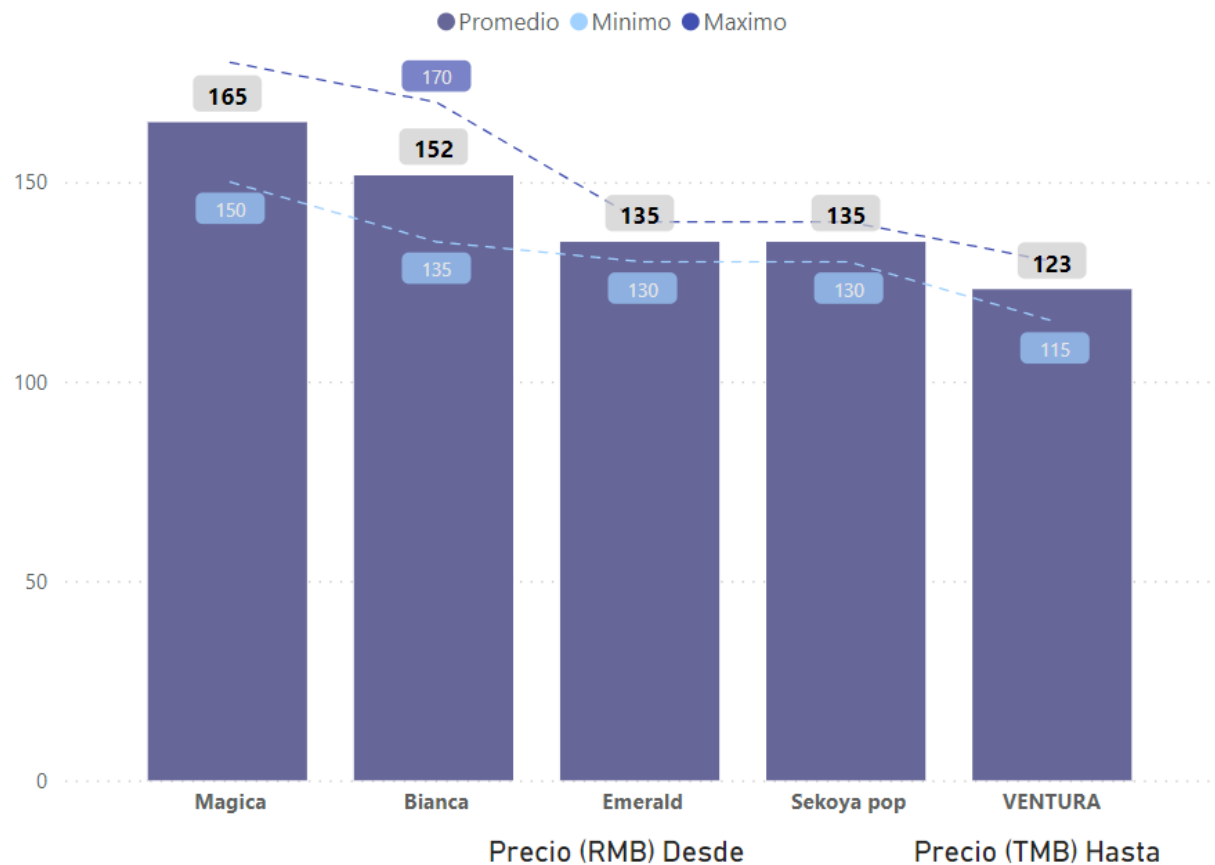

Rangos Precio (RMB) por Variedad

Rangos Precio (RMB) por Diametro

Variedad	Diametro Fruto (mm)	Precio (RMB)
Bianca	14+	150
Bianca	18+	160
Bianca	18+	165
Biloxi	14+	135
Biloxi	18+	130
EUREKA	16+	155
EUREKA	18+	145
GRANDEZZA	16+	155
GRANDEZZA	16+	160
Magica	14+	140
Magica	14+	150
Magica	16+	150
Magica	16+	154
Magica	16+	155
Sekoya pop	15+	120
Sekoya pop	16+	110
Sekoya pop	18+	125
Sekoya pop	18+	140
Sekoya pop	20+	130
VENTURA	14+	98
VENTURA	14+	110
VENTURA	14+	113
VENTURA	14+	118
VENTURA	14+	128
VENTURA	16+	105
VENTURA	16+	106
VENTURA	16+	110
VENTURA	16+	120
VENTURA	16+	125

Temporada

2023-2024

Semana

45

Rangos Precio (RMB) por Variedad

Rangos Precio (RMB) por Diametro

Variedad	Diametro Fruto (mm)	Precio (RMB)
Bianca	14+	150
Bianca	14+	155
Emerald	18+	130
Emerald	18+	140
Magica	14+	165
Sekoya pop	14+	138
Sekoya pop	16+	135
Sekoya pop	18+	130
Sekoya pop	21+	138
Sekoya pop	21+	140
VENTURA	14+	123
VENTURA	14+	130
VENTURA	16+	115
VENTURA	16+	125

Temporada

2023-2024

Semana

46

Rangos Precio (RMB) por Variedad

Rangos Precio (RMB) por Diametro

Variedad	Diametro Fruto (mm)	Precio (RMB)
Atlas	16+	150
Bianca	14+	155
Bianca	14+	163
Bianca	15+	150
MADEIRA	16+	145
Magica	14+	155
Magica	16+	160
Magica	16+	165
Magica	16+	170
Magica	16+	175
Sekoya pop	21+	145
Sekoya pop	21+	160
VENTURA	14+	145
VENTURA	14+	148
VENTURA	15+	135
VENTURA	16+	145

Temporada

2023-2024

Semana

47

Rangos Precio (RMB) por Variedad

Rangos Precio (RMB) por Diametro

Variedad	Diametro Fruto (mm)	Precio (RMB)
Magica	14+	143
Magica	15+	154
Magica	16+	157
Magica	16+	160
Magica	16+	200
VENTURA	16+	138
VENTURA	17+	140