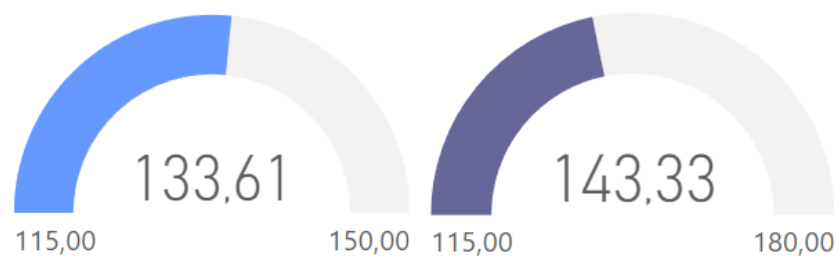

Rangos Precio (RMB) por Variedad

Rangos Precio (RMB) por Diametro

Variedad	Diametro Fruto (mm)	Precio (RMB)
Bianca	14+	150
Bianca	18+	160
Bianca	18+	165
Biloxi	14+	135
Biloxi	18+	130
EUREKA	16+	155
EUREKA	18+	145
GRANDEZZA	16+	155
GRANDEZZA	16+	160
Magica	14+	140
Magica	14+	150
Magica	16+	150
Magica	16+	154
Magica	16+	155
Sekoya pop	15+	120
Sekoya pop	16+	110
Sekoya pop	18+	125
Sekoya pop	18+	140
Sekoya pop	20+	130
VENTURA	14+	98
VENTURA	14+	110
VENTURA	14+	113
VENTURA	14+	118
VENTURA	14+	128
VENTURA	16+	105
VENTURA	16+	106
VENTURA	16+	110
VENTURA	16+	120
VENTURA	16+	125

Temporada

2023-2024

Semana

45

Rangos Precio (RMB) por Variedad

Rangos Precio (RMB) por Diametro

Variedad	Diametro Fruto (mm)	Precio (RMB)
Bianca	14+	150
Bianca	14+	155
Emerald	18+	130
Emerald	18+	140
Magica	14+	165
Sekoya pop	14+	138
Sekoya pop	16+	135
Sekoya pop	18+	130
Sekoya pop	21+	138
Sekoya pop	21+	140
VENTURA	14+	123
VENTURA	14+	130
VENTURA	16+	115
VENTURA	16+	125

Temporada

2023-2024

Semana

46

Rangos Precio (RMB) por Variedad

Rangos Precio (RMB) por Diametro

Variedad	Diametro Fruto (mm)	Precio (RMB)
Atlas	16+	150
Bianca	14+	155
Bianca	14+	163
Bianca	15+	150
MADEIRA	16+	145
Magica	14+	155
Magica	16+	160
Magica	16+	165
Magica	16+	170
Magica	16+	175
Sekoya pop	21+	145
Sekoya pop	21+	160
VENTURA	14+	145
VENTURA	14+	148
VENTURA	15+	135
VENTURA	16+	145

Temporada

2023-2024

Semana

47

Rangos Precio (RMB) por Variedad

Rangos Precio (RMB) por Diametro

Variedad	Diametro Fruto (mm)	Precio (RMB)
Magica	14+	143
Magica	15+	154
Magica	16+	157
Magica	16+	160
Magica	16+	200
VENTURA	16+	138
VENTURA	17+	140