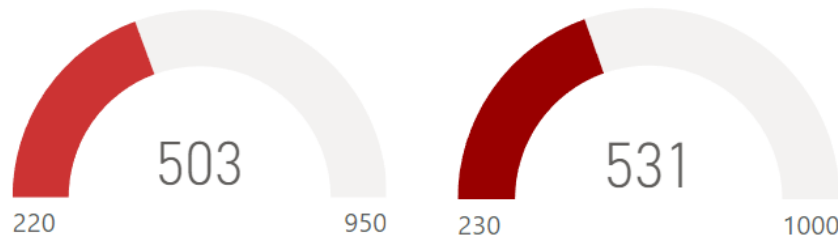

Cherries T202324

Rangos Precio (RMB) por Variedad

Promedio Minimo Maximo

Rangos Precio (RMB) por N.W.

Promedio Minimo Maximo

Semana

48

Variedad	N.W.	Calibre Asoex	Precio Min	Precio Max	Promedio
Brooks	5 kg	3JD	320	320	320
Frisco	2,5 kg	2J	260	270	265
Rainier	4 kg	2J	850	900	875
Rainier	4 kg	3J	950	1000	975
Royal dawn	2,5 kg	2JD	260	280	270
Royal dawn	2,5 kg	JD	220	230	225
Royal dawn	5 kg	2J	420	430	425
Royal dawn	5 kg	3J	520	530	525
Royal dawn	5 kg	3JDD	630	650	640
Santina	2 Kg	2JD	540	560	550
Santina	2 Kg	4JD	280	290	285
Santina	2,5 kg	2J	280	290	285
Santina	2,5 kg	2JD	310	320	315
Santina	2,5 kg (-5 kg)*	2JD	600	640	620
Santina	2,5 kg (-5 kg)*	2JDD	630	640	635
Santina	2,5 kg (-5 kg)*	3JD	680	740	710
Santina	5 kg	2JD	490	670	580
Santina	5 kg	2JDD	500	510	505
Santina	5 kg	3JD	740	750	745
Santina	5 kg	4JD	580	600	590

Rangos Precio (RMB) por Variedad

Rangos Precio (RMB) por Diametro

Variedad	Diametro Fruto (mm)	Precio (RMB)
Bianca	14+	150
Bianca	18+	160
Bianca	18+	165
Biloxi	14+	135
Biloxi	18+	130
EUREKA	16+	155
EUREKA	18+	145
GRANDEZZA	16+	155
GRANDEZZA	16+	160
Magica	14+	140
Magica	14+	150
Magica	16+	150
Magica	16+	154
Magica	16+	155
Sekoya pop	15+	120
Sekoya pop	16+	110
Sekoya pop	18+	125
Sekoya pop	18+	140
Sekoya pop	20+	130
VENTURA	14+	98
VENTURA	14+	110
VENTURA	14+	113
VENTURA	14+	118
VENTURA	14+	128
VENTURA	16+	105
VENTURA	16+	106
VENTURA	16+	110
VENTURA	16+	120
VENTURA	16+	125

Temporada

2023-2024

Semana

45

Rangos Precio (RMB) por Variedad

Rangos Precio (RMB) por Diametro

Variedad	Diametro Fruto (mm)	Precio (RMB)
Bianca	14+	150
Bianca	14+	155
Emerald	18+	130
Emerald	18+	140
Magica	14+	165
Sekoya pop	14+	138
Sekoya pop	16+	135
Sekoya pop	18+	130
Sekoya pop	21+	138
Sekoya pop	21+	140
VENTURA	14+	123
VENTURA	14+	130
VENTURA	16+	115
VENTURA	16+	125