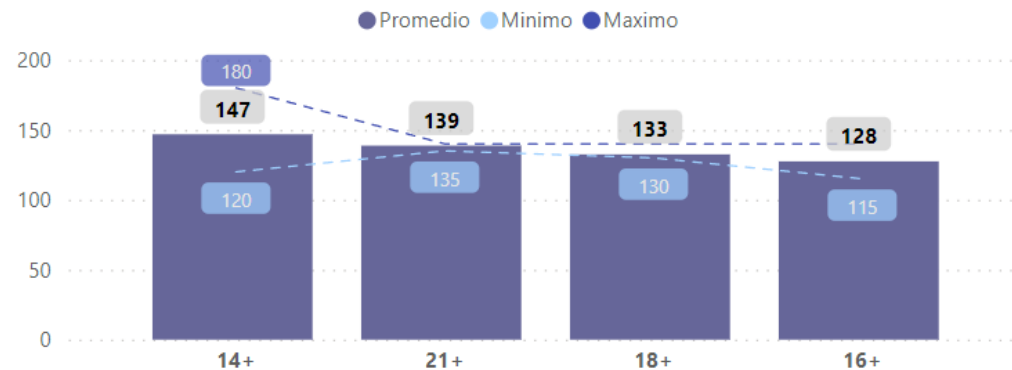

Rangos Precio (RMB) por Variedad

Rangos Precio (RMB) por Diametro

Variedad	Diametro Fruto (mm)	Precio (RMB)
Bianca	14+	150
Bianca	18+	160
Bianca	18+	165
Biloxi	14+	135
Biloxi	18+	130
EUREKA	16+	155
EUREKA	18+	145
GRANDEZZA	16+	155
GRANDEZZA	16+	160
Magica	14+	140
Magica	14+	150
Magica	16+	150
Magica	16+	154
Magica	16+	155
Sekoya pop	15+	120
Sekoya pop	16+	110
Sekoya pop	18+	125
Sekoya pop	18+	140
Sekoya pop	20+	130
VENTURA	14+	98
VENTURA	14+	110
VENTURA	14+	113
VENTURA	14+	118
VENTURA	14+	128
VENTURA	16+	105
VENTURA	16+	106
VENTURA	16+	110
VENTURA	16+	120
VENTURA	16+	125

Temporada

2023-2024

Semana

45

Rangos Precio (RMB) por Variedad

Rangos Precio (RMB) por Diametro

Variedad	Diametro Fruto (mm)	Precio (RMB)
Bianca	14+	150
Bianca	14+	155
Emerald	18+	130
Emerald	18+	140
Magica	14+	165
Sekoya pop	14+	138
Sekoya pop	16+	135
Sekoya pop	18+	130
Sekoya pop	21+	138
Sekoya pop	21+	140
VENTURA	14+	123
VENTURA	14+	130
VENTURA	16+	115
VENTURA	16+	125

Temporada

2023-2024

Semana

46

Rangos Precio (RMB) por Variedad

Rangos Precio (RMB) por Diametro

Variedad	Diametro Fruto (mm)	Precio (RMB)
Atlas	16+	150
Bianca	14+	155
Bianca	14+	163
Bianca	15+	150
MADEIRA	16+	145
Magica	14+	155
Magica	16+	160
Magica	16+	165
Magica	16+	170
Magica	16+	175
Sekoya pop	21+	145
Sekoya pop	21+	160
VENTURA	14+	145
VENTURA	14+	148
VENTURA	15+	135
VENTURA	16+	145

Temporada

2023-2024

Semana

47

Rangos Precio (RMB) por Variedad

Rangos Precio (RMB) por Diametro

Variedad	Diametro Fruto (mm)	Precio (RMB)
Magica	14+	143
Magica	15+	154
Magica	16+	157
Magica	16+	160
Magica	16+	200
VENTURA	16+	138
VENTURA	17+	140