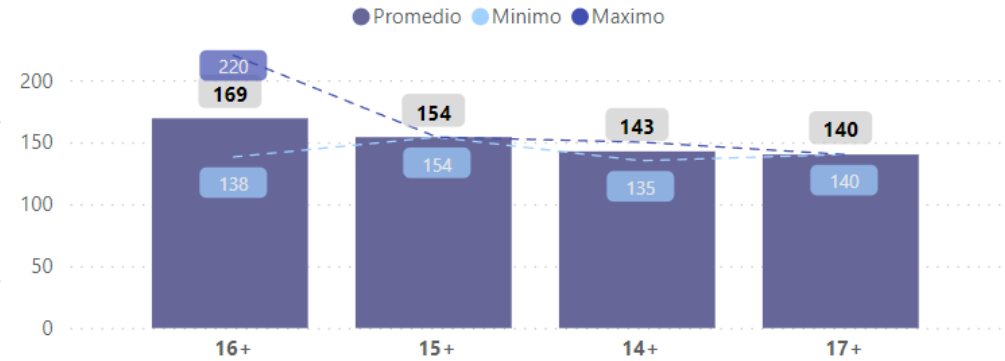

Temporada

2023-2024

Semana

45

Rangos Precio (RMB) por Variedad

Rangos Precio (RMB) por Diametro

Variedad	Diametro Fruto (mm)	Precio (RMB)
Bianca	14+	150
Bianca	14+	155
Emerald	18+	130
Emerald	18+	140
Magica	14+	165
Sekoya pop	14+	138
Sekoya pop	16+	135
Sekoya pop	18+	130
Sekoya pop	21+	138
Sekoya pop	21+	140
VENTURA	14+	123
VENTURA	14+	130
VENTURA	16+	115
VENTURA	16+	125

Temporada

2023-2024

Semana

46

Rangos Precio (RMB) por Variedad

Rangos Precio (RMB) por Diametro

Variedad	Diametro Fruto (mm)	Precio (RMB)
Atlas	16+	150
Bianca	14+	155
Bianca	14+	163
Bianca	15+	150
MADEIRA	16+	145
Magica	14+	155
Magica	16+	160
Magica	16+	165
Magica	16+	170
Magica	16+	175
Sekoya pop	21+	145
Sekoya pop	21+	160
VENTURA	14+	145
VENTURA	14+	148
VENTURA	15+	135
VENTURA	16+	145

Temporada

2023-2024

Semana

47

Rangos Precio (RMB) por Variedad

Rangos Precio (RMB) por Diametro

Variedad	Diametro Fruto (mm)	Precio (RMB)
Magica	14+	143
Magica	15+	154
Magica	16+	157
Magica	16+	160
Magica	16+	200
VENTURA	16+	138
VENTURA	17+	140

Precio (RMB) Desde

Precio (TMB) Hasta

Temporada

2023-2024

Semana

48