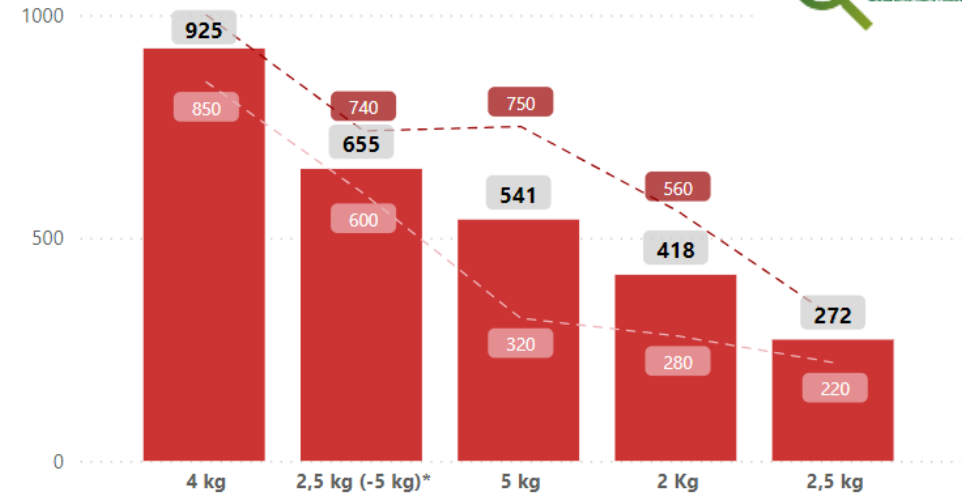

Cherries T202324

Rangos Precio (RMB) por Variedad

Promedio Minimo Maximo

Rangos Precio (RMB) por N.W.

Promedio Minimo Maximo

Semana

48

Variedad	N.W.	Calibre Asoex	Precio Min	Precio Max	Promedio
Brooks	5 kg	3JD	320	320	320
Frisco	2,5 kg	2J	260	270	265
Rainier	4 kg	2J	850	900	875
Rainier	4 kg	3J	950	1000	975
Royal dawn	2,5 kg	2JD	260	280	270
Royal dawn	2,5 kg	JD	220	230	225
Royal dawn	5 kg	2J	420	430	425
Royal dawn	5 kg	3J	520	530	525
Royal dawn	5 kg	3JDD	630	650	640
Santina	2 Kg	2JD	540	560	550
Santina	2 Kg	4JD	280	290	285
Santina	2,5 kg	2J	280	290	285
Santina	2,5 kg	2JD	310	320	315
Santina	2,5 kg (-5 kg)*	2JD	600	640	620
Santina	2,5 kg (-5 kg)*	2JDD	630	640	635
Santina	2,5 kg (-5 kg)*	3JD	680	740	710
Santina	5 kg	2JD	490	670	580
Santina	5 kg	2JDD	500	510	505
Santina	5 kg	3JD	740	750	745
Santina	5 kg	4JD	580	600	590

Rangos Precio (RMB) por Variedad

Rangos Precio (RMB) por Diametro

Variedad	Diametro Fruto (mm)	Precio (RMB)
Bianca	14+	150
Bianca	18+	160
Bianca	18+	165
Biloxi	14+	135
Biloxi	18+	130
EUREKA	16+	155
EUREKA	18+	145
GRANDEZZA	16+	155
GRANDEZZA	16+	160
Magica	14+	140
Magica	14+	150
Magica	16+	150
Magica	16+	154
Magica	16+	155
Sekoya pop	15+	120
Sekoya pop	16+	110
Sekoya pop	18+	125
Sekoya pop	18+	140
Sekoya pop	20+	130
VENTURA	14+	98
VENTURA	14+	110
VENTURA	14+	113
VENTURA	14+	118
VENTURA	14+	128
VENTURA	16+	105
VENTURA	16+	106
VENTURA	16+	110
VENTURA	16+	120
VENTURA	16+	125

Temporada

2023-2024

Semana

45

Rangos Precio (RMB) por Variedad

Rangos Precio (RMB) por Diametro

Variedad	Diametro Fruto (mm)	Precio (RMB)
Bianca	14+	150
Bianca	14+	155
Emerald	18+	130
Emerald	18+	140
Magica	14+	165
Sekoya pop	14+	138
Sekoya pop	16+	135
Sekoya pop	18+	130
Sekoya pop	21+	138
Sekoya pop	21+	140
VENTURA	14+	123
VENTURA	14+	130
VENTURA	16+	115
VENTURA	16+	125