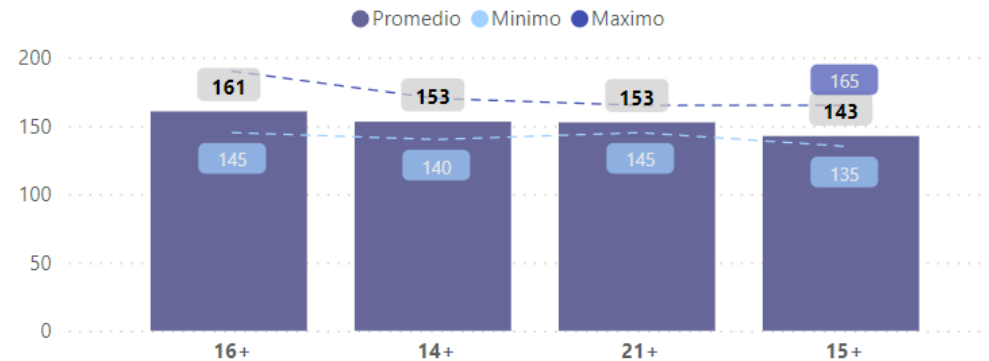

Rangos Precio (RMB) por Variedad

Rangos Precio (RMB) por Diametro

Variedad	Diametro Fruto (mm)	Precio (RMB)
Bianca	14+	150
Bianca	18+	160
Bianca	18+	165
Biloxi	14+	135
Biloxi	18+	130
EUREKA	16+	155
EUREKA	18+	145
GRANDEZZA	16+	155
GRANDEZZA	16+	160
Magica	14+	140
Magica	14+	150
Magica	16+	150
Magica	16+	154
Magica	16+	155
Sekoya pop	15+	120
Sekoya pop	16+	110
Sekoya pop	18+	125
Sekoya pop	18+	140
Sekoya pop	20+	130
VENTURA	14+	98
VENTURA	14+	110
VENTURA	14+	113
VENTURA	14+	118
VENTURA	14+	128
VENTURA	16+	105
VENTURA	16+	106
VENTURA	16+	110
VENTURA	16+	120
VENTURA	16+	125

Temporada

2023-2024

Semana

45

Rangos Precio (RMB) por Variedad

Rangos Precio (RMB) por Diametro

Variedad	Diametro Fruto (mm)	Precio (RMB)
Bianca	14+	150
Bianca	14+	155
Emerald	18+	130
Emerald	18+	140
Magica	14+	165
Sekoya pop	14+	138
Sekoya pop	16+	135
Sekoya pop	18+	130
Sekoya pop	21+	138
Sekoya pop	21+	140
VENTURA	14+	123
VENTURA	14+	130
VENTURA	16+	115
VENTURA	16+	125

Temporada

2023-2024

Semana

46

Rangos Precio (RMB) por Variedad

Rangos Precio (RMB) por Diametro

Variedad	Diametro Fruto (mm)	Precio (RMB)
Atlas	16+	150
Bianca	14+	155
Bianca	14+	163
Bianca	15+	150
MADEIRA	16+	145
Magica	14+	155
Magica	16+	160
Magica	16+	165
Magica	16+	170
Magica	16+	175
Sekoya pop	21+	145
Sekoya pop	21+	160
VENTURA	14+	145
VENTURA	14+	148
VENTURA	15+	135
VENTURA	16+	145

Temporada

2023-2024

Semana

47

Rangos Precio (RMB) por Variedad

Rangos Precio (RMB) por Diametro

Variedad	Diametro Fruto (mm)	Precio (RMB)
Magica	14+	143
Magica	15+	154
Magica	16+	157
Magica	16+	160
Magica	16+	200
VENTURA	16+	138
VENTURA	17+	140