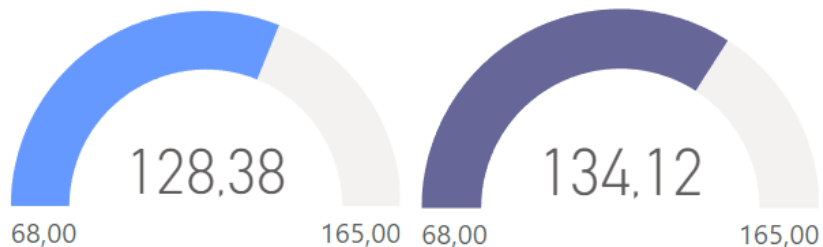

Rangos Precio (RMB) por Variedad

Rangos Precio (RMB) por Diametro

Variedad	Diametro Fruto (mm)	Precio (RMB)
Bianca	14+	150
Bianca	18+	160
Bianca	18+	165
Biloxi	14+	135
Biloxi	18+	130
EUREKA	16+	155
EUREKA	18+	145
GRANDEZZA	16+	155
GRANDEZZA	16+	160
Magica	14+	140
Magica	14+	150
Magica	16+	150
Magica	16+	154
Magica	16+	155
Sekoya pop	15+	120
Sekoya pop	16+	110
Sekoya pop	18+	125
Sekoya pop	18+	140
Sekoya pop	20+	130
VENTURA	14+	98
VENTURA	14+	110
VENTURA	14+	113
VENTURA	14+	118
VENTURA	14+	128
VENTURA	16+	105
VENTURA	16+	106
VENTURA	16+	110
VENTURA	16+	120
VENTURA	16+	125

Temporada

2023-2024

Semana

45

Rangos Precio (RMB) por Variedad

Rangos Precio (RMB) por Diametro

Variedad	Diametro Fruto (mm)	Precio (RMB)
Bianca	14+	150
Bianca	14+	155
Emerald	18+	130
Emerald	18+	140
Magica	14+	165
Sekoya pop	14+	138
Sekoya pop	16+	135
Sekoya pop	18+	130
Sekoya pop	21+	138
Sekoya pop	21+	140
VENTURA	14+	123
VENTURA	14+	130
VENTURA	16+	115
VENTURA	16+	125

Temporada

2023-2024

Semana

46

Rangos Precio (RMB) por Variedad

Rangos Precio (RMB) por Diametro

Variedad	Diametro Fruto (mm)	Precio (RMB)
Atlas	16+	150
Bianca	14+	155
Bianca	14+	163
Bianca	15+	150
MADEIRA	16+	145
Magica	14+	155
Magica	16+	160
Magica	16+	165
Magica	16+	170
Magica	16+	175
Sekoya pop	21+	145
Sekoya pop	21+	160
VENTURA	14+	145
VENTURA	14+	148
VENTURA	15+	135
VENTURA	16+	145