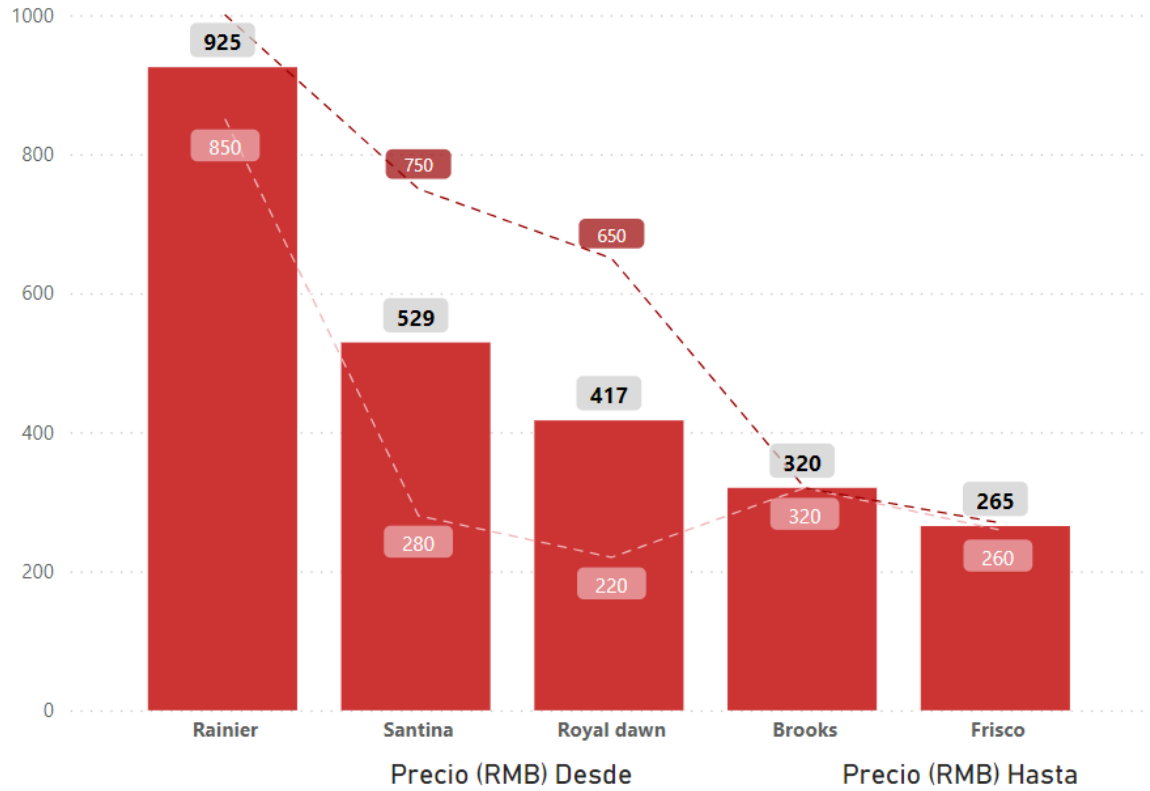

Cherries T202324

Rangos Precio (RMB) por Variedad

Promedio Minimo Maximo

Rangos Precio (RMB) por N.W.

Promedio Minimo Maximo

Semana

48

Variedad	N.W.	Calibre Asoex	Precio Min	Precio Max	Promedio
Brooks	5 kg	3JD	320	320	320
Frisco	2,5 kg	2J	260	270	265
Rainier	4 kg	2J	850	900	875
Rainier	4 kg	3J	950	1000	975
Royal dawn	2,5 kg	2JD	260	280	270
Royal dawn	2,5 kg	JD	220	230	225
Royal dawn	5 kg	2J	420	430	425
Royal dawn	5 kg	3J	520	530	525
Royal dawn	5 kg	3JDD	630	650	640
Santina	2 Kg	2JD	540	560	550
Santina	2 Kg	4JD	280	290	285
Santina	2,5 kg	2J	280	290	285
Santina	2,5 kg	2JD	310	320	315
Santina	2,5 kg (-5 kg)*	2JD	600	640	620
Santina	2,5 kg (-5 kg)*	2JDD	630	640	635
Santina	2,5 kg (-5 kg)*	3JD	680	740	710
Santina	5 kg	2JD	490	670	580
Santina	5 kg	2JDD	500	510	505
Santina	5 kg	3JD	740	750	745
Santina	5 kg	4JD	580	600	590

Rangos Precio (RMB) por Variedad

Rangos Precio (RMB) por Diametro

Variedad	Diametro Fruto (mm)	Precio (RMB)
Bianca	14+	150
Bianca	18+	160
Bianca	18+	165
Biloxi	14+	135
Biloxi	18+	130
EUREKA	16+	155
EUREKA	18+	145
GRANDEZZA	16+	155
GRANDEZZA	16+	160
Magica	14+	140
Magica	14+	150
Magica	16+	150
Magica	16+	154
Magica	16+	155
Sekoya pop	15+	120
Sekoya pop	16+	110
Sekoya pop	18+	125
Sekoya pop	18+	140
Sekoya pop	20+	130
VENTURA	14+	98
VENTURA	14+	110
VENTURA	14+	113
VENTURA	14+	118
VENTURA	14+	128
VENTURA	16+	105
VENTURA	16+	106
VENTURA	16+	110
VENTURA	16+	120
VENTURA	16+	125

Temporada

2023-2024

Semana

45

Rangos Precio (RMB) por Variedad

Rangos Precio (RMB) por Diametro

Variedad	Diametro Fruto (mm)	Precio (RMB)
Bianca	14+	150
Bianca	14+	155
Emerald	18+	130
Emerald	18+	140
Magica	14+	165
Sekoya pop	14+	138
Sekoya pop	16+	135
Sekoya pop	18+	130
Sekoya pop	21+	138
Sekoya pop	21+	140
VENTURA	14+	123
VENTURA	14+	130
VENTURA	16+	115
VENTURA	16+	125