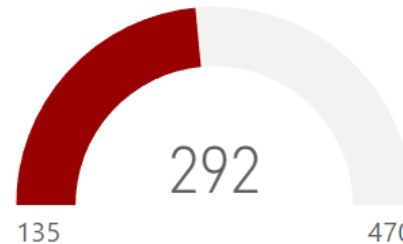

Cherries T202324

Rangos Precio (RMB) por Variedad

Rangos Precio (RMB) por N.W.

Semana

52

Variedad	N.W.	Calibre Asoex	Precio Min	Precio Max	Promedio
Bing	2,2 Kg	2JD	130	135	133
Bing	5 kg	2JDD	310	320	315
Bing	5 kg	3JDD	340	350	345
Lapins	2,5 kg	2J	145	150	148
Lapins	2,5 kg	2JD	145	155	149
Lapins	2,5 kg	3JD	185	190	188
Lapins	2,5 kg (-5 kg)*	2JD	260	330	304
Lapins	2,5 kg (-5 kg)*	3JD	360	370	365
Lapins	2,5 kg (-5 kg)*	JD	220	270	253
Lapins	5 kg	2JD	260	310	281
Lapins	5 kg	J	220	230	225
Lapins	5 kg	JD	200	250	236
Lapins	5 kg	XL	190	200	195
Rainier	2,5 kg (-5 kg)*	2J	360	370	365
Regina	2,5 kg	2JD	220	240	230
Santina	2 Kg	2JD	165	170	168
Santina	2,5 kg	2JD	155	185	168
Santina	2,5 kg	3JD	185	215	196
Santina	2,5 kg	JD	140	150	145
Santina	2,5 kg	JDD	145	150	148
Santina	2,5 kg (-5 kg)*	2JD	165	380	329

Rangos Precio (RMB) por Variedad

Rangos Precio (RMB) por Diametro

Variedad	Diametro Fruto (mm)	Precio (RMB)
Bianca	14+	150
Bianca	18+	155
Magica	16+	145
Magica	16+	150
Magica	16+	165
Magica	18_	161
POP	18+	160
Sekoya pop	20+	160
Ventura	14+	135
Ventura	14+	142
Ventura	14+	143
Ventura	16+	135
Ventura	16+	140
Ventura	16+	145

Temporada

2023-2024

Semana

49

China; Blueberries

Rangos Precio (RMB) por Variedad

Rangos Precio (RMB) por Diametro

Variedad	Diametro Fruto (mm)	Precio (RMB)
Bianca	18+	133
CRUNCH	16+	135
FCM	18+	110
Magica	14+	140
Magica	14+	145
Magica	16+	130
Magica	16+	138
Magica	16+	140
Magica	16+	150
Magica	18+	125
Magica	18+	140
POP	16+	150
POP	18+	155
Ventura	12+	145
Ventura	14+	140
Ventura	16+	130
Ventura	16+	140