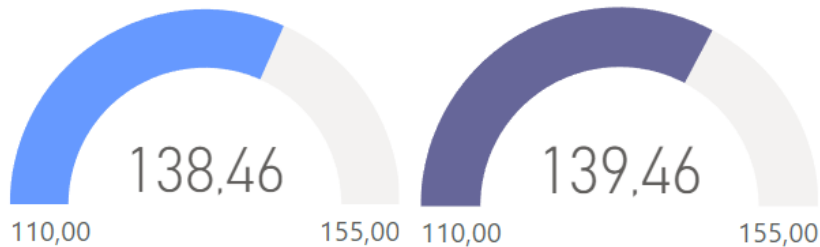

Rangos Precio (RMB) por Variedad

Rangos Precio (RMB) por Diametro

Variedad	Diametro Fruto (mm)	Precio (RMB)
Bianca	14+	150
Bianca	18+	155
Magica	16+	145
Magica	16+	150
Magica	16+	165
Magica	18_	161
POP	18+	160
Sekoya pop	20+	160
Ventura	14+	135
Ventura	14+	142
Ventura	14+	143
Ventura	16+	135
Ventura	16+	140
Ventura	16+	145

Temporada

2023-2024

Semana

49

China; Blueberries

Rangos Precio (RMB) por Variedad

Rangos Precio (RMB) por Diametro

Variedad	Diametro Fruto (mm)	Precio (RMB)
Bianca	18+	133
CRUNCH	16+	135
FCM	18+	110
Magica	14+	140
Magica	14+	145
Magica	16+	130
Magica	16+	138
Magica	16+	140
Magica	16+	150
Magica	18+	125
Magica	18+	140
POP	16+	150
POP	18+	155
Ventura	12+	145
Ventura	14+	140
Ventura	16+	130
Ventura	16+	140

Temporada

2023-2024

Semana

50

China; Blueberries

Rangos Precio (RMB) por Variedad

Rangos Precio (RMB) por Diametro

Variedad	Diametro Fruto (mm)	Precio (RMB)
Bianca	14+	140
Bianca	14+	145
Magica	12+	135
Magica	12+	145
Magica	12+	148
Magica	14+	140
Magica	16+	122
Magica	16+	135
Magica	16+	140
Magica	16+	147
Suziblue	16+	130
Ventura	12+	125
Ventura	12+	135
Ventura	14+	130
Ventura	14+	137
Ventura	16+	140
Ventura	18+	120
Ventura	20+	110

Temporada

2023-2024

Semana

51

China; Blueberries

Rangos Precio (RMB) por Variedad

Rangos Precio (RMB) por Diametro

Variedad	Diametro Fruto (mm)	Precio (RMB)
BIANCA MAGICA	14+	120
Biloxi	14+	125
Magica	12+	123
Magica	14+	125
Magica	14+	128
Magica	18+	130
Ventura	12+	98
Ventura	20+	95
Ventura	20+	120