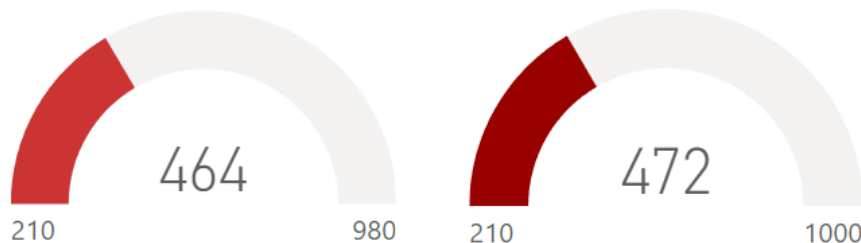

Rangos Precio (RMB) por Variedad

Variedad	N.W.	Calibre Asoex	Precio Min	Precio Max	Promedio
Bing	5 kg	2JD	660	660	660
Kordia	2,5 kg	2JD	390	390	390
Kordia	2,5 kg (-5 kg)*	2JD	880	900	890
Kordia	2,5 kg (-5 kg)*	3JD	980	1000	990
Kordia	5 kg	JD	610	610	610
Kordia	5 kg	XLD	500	500	500
Lapins	2,5 kg	3JD	270	270	270
Lapins	2,5 kg	3JDD	310	320	315
Lapins	2,5 kg (-5 kg)*	2JD	450	460	455
Lapins	2,5 kg (-5 kg)*	3JD	630	640	635
Lapins	5 kg	3JD	640	640	640
Lapins	5 kg	3JDD	680	690	685
Rainier	2 Kg	2J	330	350	340
Rainier	4,4 kg	2J	530	550	540
Regina	2,5 kg	2JD	380	400	390
Royal dawn	2,5 kg	2JD	230	240	235
Royal dawn	2,5 kg	JD	210	210	210
Royal dawn	2,5 kg (-5 kg)*	2JD	480	530	505
Royal dawn	2,5 kg (-5 kg)*	3JD	570	580	575
Royal dawn	5 kg	2JD	460	490	475
Royal dawn	5 kg	3JD	530	540	535

Semana

50 ☐