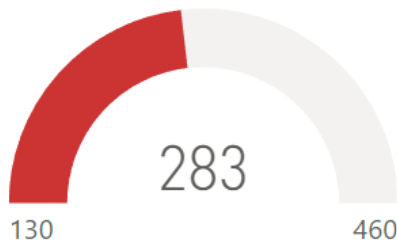

Cherries T202324

Rangos Precio (RMB) por Variedad

Rangos Precio (RMB) por N.W.

Semana

52

Variedad	N.W.	Calibre Asoex	Precio Min	Precio Max	Promedio
Bing	2,2 Kg	2JD	130	135	133
Bing	5 kg	2JDD	310	320	315
Bing	5 kg	3JDD	340	350	345
Lapins	2,5 kg	2J	145	150	148
Lapins	2,5 kg	2JD	145	155	149
Lapins	2,5 kg	3JD	185	190	188
Lapins	2,5 kg (-5 kg)*	2JD	260	330	304
Lapins	2,5 kg (-5 kg)*	3JD	360	370	365
Lapins	2,5 kg (-5 kg)*	JD	220	270	253
Lapins	5 kg	2JD	260	310	281
Lapins	5 kg	J	220	230	225
Lapins	5 kg	JD	200	250	236
Lapins	5 kg	XL	190	200	195
Rainier	2,5 kg (-5 kg)*	2J	360	370	365
Regina	2,5 kg	2JD	220	240	230
Santina	2 Kg	2JD	165	170	168
Santina	2,5 kg	2JD	155	185	168
Santina	2,5 kg	3JD	185	215	196
Santina	2,5 kg	JD	140	150	145
Santina	2,5 kg	JDD	145	150	148
Santina	2,5 kg (-5 kg)*	2JD	165	380	329

Rangos Precio (RMB) por Variedad

Rangos Precio (RMB) por Diametro

Variedad	Diametro Fruto (mm)	Precio (RMB)
Bianca	14+	150
Bianca	18+	155
Magica	16+	145
Magica	16+	150
Magica	16+	165
Magica	18_	161
POP	18+	160
Sekoya pop	20+	160
Ventura	14+	135
Ventura	14+	142
Ventura	14+	143
Ventura	16+	135
Ventura	16+	140
Ventura	16+	145

Temporada

2023-2024

Semana

49

China; Blueberries

Rangos Precio (RMB) por Variedad

Rangos Precio (RMB) por Diametro

Variedad	Diametro Fruto (mm)	Precio (RMB)
Bianca	18+	133
CRUNCH	16+	135
FCM	18+	110
Magica	14+	140
Magica	14+	145
Magica	16+	130
Magica	16+	138
Magica	16+	140
Magica	16+	150
Magica	18+	125
Magica	18+	140
POP	16+	150
POP	18+	155
Ventura	12+	145
Ventura	14+	140
Ventura	16+	130
Ventura	16+	140