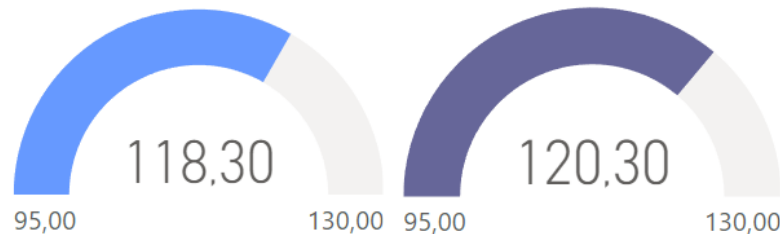

China; Blueberries