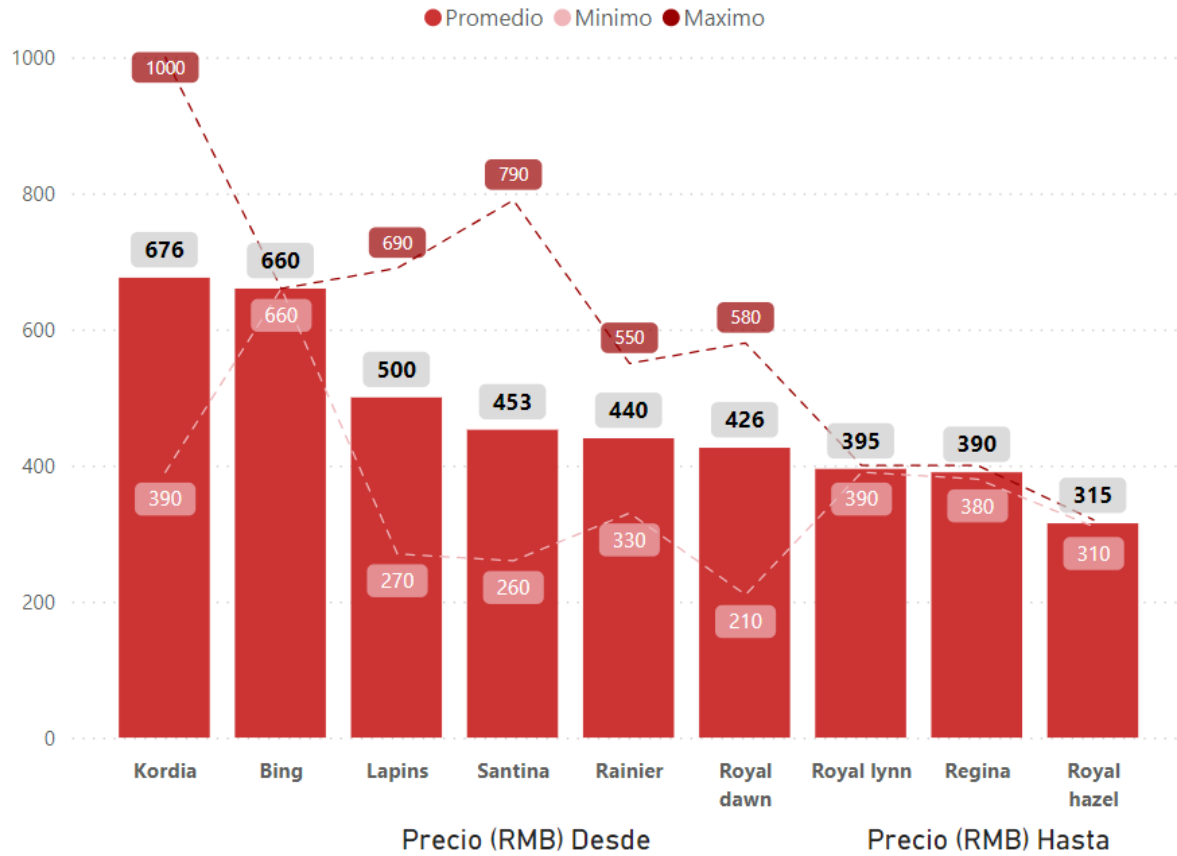

Cherries T202324

Rangos Precio (RMB) por Variedad