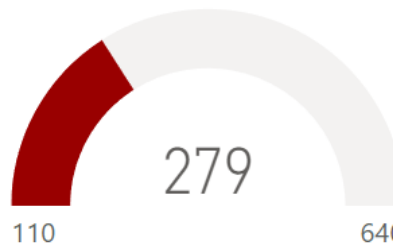

Cherries T202324

Rangos Precio (RMB) por Variedad

Rangos Precio (RMB) por N.W.

Variedad	N.W.	Calibre Asoex	Precio Min	Precio Max	Promedio
Bing	5 kg	2JD	660	660	660
Kordia	2,5 kg	2JD	390	390	390
Kordia	2,5 kg (-5 kg)*	2JD	880	900	890
Kordia	2,5 kg (-5 kg)*	3JD	980	1000	990
Kordia	5 kg	JD	610	610	610
Kordia	5 kg	XLD	500	500	500
Lapins	2,5 kg	3JD	270	270	270
Lapins	2,5 kg	3JDD	310	320	315
Lapins	2,5 kg (-5 kg)*	2JD	450	460	455
Lapins	2,5 kg (-5 kg)*	3JD	630	640	635
Lapins	5 kg	3JD	640	640	640
Lapins	5 kg	3JDD	680	690	685
Rainier	2 Kg	2J	330	350	340
Rainier	4,4 kg	2J	530	550	540
Regina	2,5 kg	2JD	380	400	390
Royal dawn	2,5 kg	2JD	230	240	235
Royal dawn	2,5 kg	JD	210	210	210
Royal dawn	2,5 kg (-5 kg)*	2JD	480	530	505
Royal dawn	2,5 kg (-5 kg)*	3JD	570	580	575
Royal dawn	5 kg	2JD	460	490	475
Royal dawn	5 kg	3JD	530	540	535

Semana

50

Cherries T202324

Rangos Precio (RMB) por Variedad

● Promedio ● Minimo ● Maximo

Precio (RMB) Desde

Precio (RMB) Hasta

Semana

51

Rangos Precio (RMB) por N.W.

● Promedio ● Minimo ● Maximo

Variedad	N.W.	Calibre Asoex	Precio Min	Precio Max	Promedio
Cora-Royal dawn	5 kg	2JD	160	180	170
Cora-Royal dawn	5 kg	JD	130	150	140
Frisco	2,5 kg (-5 kg)*	2JD	200	230	215
Frisco	2,5 kg (-5 kg)*	4JD	290	300	295
Frisco	5 kg	JD	120	140	130
Lapins	2,5 kg	3JD	160	170	165
Regina	2,5 kg	2JD	220	240	230
Regina	2,5 kg	3JD	240	260	250
Royal dawn	2,2 Kg	2JD	120	130	125
Royal dawn	2,2 Kg	JD	100	110	105
Royal dawn	2,5 kg	2JD	120	130	125
Royal dawn	2,5 kg	3JD	140	150	145
Royal dawn	2,5 kg (-5 kg)*	2JD	200	300	264
Royal dawn	2,5 kg (-5 kg)*	3JD	280	340	311
Royal dawn	2,5 kg (-5 kg)*	JD	160	240	203
Royal dawn	5 kg	2J	220	240	230
Royal dawn	5 kg	2JD	160	270	229
Royal dawn	5 kg	3JD	220	300	258
Royal dawn	5 kg	4JD	200	280	240
Royal dawn	5 kg	JD	140	210	184
Royal dawn	5 kg	XLD	130	150	140