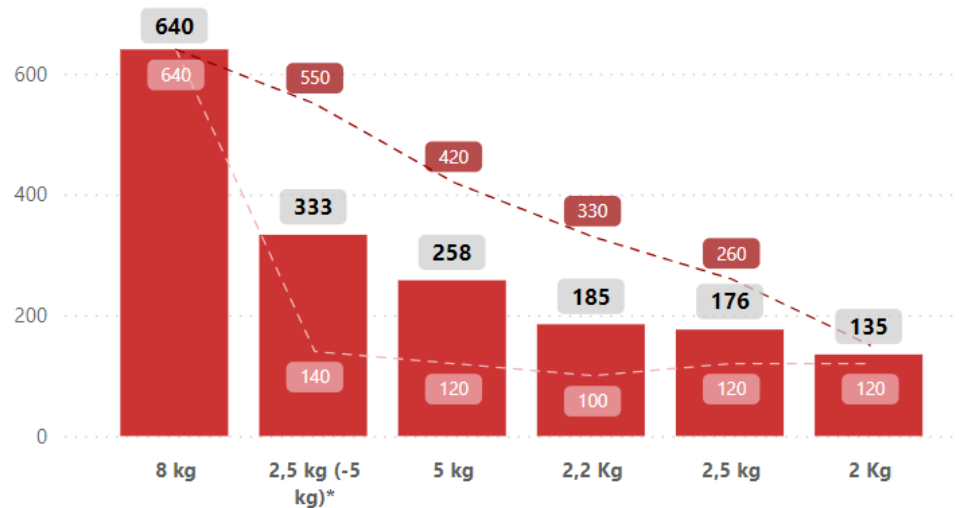

Semana

50

Cherries T202324

Rangos Precio (RMB) por Variedad

● Promedio ● Minimo ● Maximo

Precio (RMB) Desde

Precio (RMB) Hasta

Semana

51

Rangos Precio (RMB) por N.W.

● Promedio ● Minimo ● Maximo

Variedad	N.W.	Calibre Asoex	Precio Min	Precio Max	Promedio
Cora-Royal dawn	5 kg	2JD	160	180	170
Cora-Royal dawn	5 kg	JD	130	150	140
Frisco	2,5 kg (-5 kg)*	2JD	200	230	215
Frisco	2,5 kg (-5 kg)*	4JD	290	300	295
Frisco	5 kg	JD	120	140	130
Lapins	2,5 kg	3JD	160	170	165
Regina	2,5 kg	2JD	220	240	230
Regina	2,5 kg	3JD	240	260	250
Royal dawn	2,2 Kg	2JD	120	130	125
Royal dawn	2,2 Kg	JD	100	110	105
Royal dawn	2,5 kg	2JD	120	130	125
Royal dawn	2,5 kg	3JD	140	150	145
Royal dawn	2,5 kg (-5 kg)*	2JD	200	300	264
Royal dawn	2,5 kg (-5 kg)*	3JD	280	340	311
Royal dawn	2,5 kg (-5 kg)*	JD	160	240	203
Royal dawn	5 kg	2J	220	240	230
Royal dawn	5 kg	2JD	160	270	229
Royal dawn	5 kg	3JD	220	300	258
Royal dawn	5 kg	4JD	200	280	240
Royal dawn	5 kg	JD	140	210	184
Royal dawn	5 kg	XLD	130	150	140

Rangos Precio (RMB) por Variedad

Rangos Precio (RMB) por Diametro

Variedad	Diametro Fruto (mm)	Precio (RMB)
Bianca	14+	150
Bianca	18+	155
Magica	16+	145
Magica	16+	150
Magica	16+	165
Magica	18_	161
POP	18+	160
Sekoya pop	20+	160
Ventura	14+	135
Ventura	14+	142
Ventura	14+	143
Ventura	16+	135
Ventura	16+	140
Ventura	16+	145