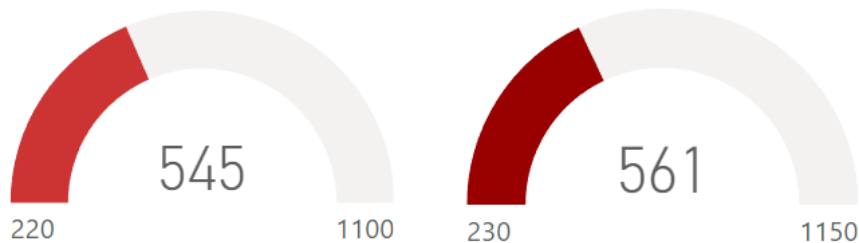

Cherries T202324

Rangos Precio (RMB) por Variedad

Precio (RMB) Desde

Precio (RMB) Hasta

Semana

49

Rangos Precio (RMB) por N.W.

Variedad	N.W.	Calibre Asoex	Precio Min	Precio Max	Promedio
Kordia	2,5 kg (-5 kg)*	2JD	830	850	840
Kordia	2,5 kg (-5 kg)*	3JD	950	1000	975
Kordia	2,5 kg (-5 kg)*	JD	680	700	690
Lapins	2,5 kg	3JD	290	300	295
Rainier	4 kg	2J	480	700	590
Rainier	4 kg	3J	580	1000	813
Rainier	4 kg	4J	1100	1150	1125
Royal dawn	5 kg	JD	370	380	375
Santina	2 Kg	2JD	250	255	253
Santina	2,2 Kg	3JDD	290	300	295
Santina	2,2 Kg	4JDD	335	355	345
Santina	2,5 kg	2JD	305	330	316
Santina	2,5 kg	3JD	220	370	327
Santina	2,5 kg	3JDD	360	370	365
Santina	2,5 kg (-5 kg)*	2JD	660	670	665
Santina	2,5 kg (-5 kg)*	2JDD	620	630	625
Santina	2,5 kg (-5 kg)*	3JD	690	750	720
Santina	2,5 kg (-5 kg)*	3JDD	690	800	745
Santina	2,5 kg (-5 kg)*	4JDD	870	880	875
Santina	5 kg	2JD	350	630	515
Santina	5 kg	3JD	630	660	645

Cherries T202324

Rangos Precio (RMB) por Variedad

Rangos Precio (RMB) por N.W.

Variedad	N.W.	Calibre Asoex	Precio Min	Precio Max	Promedio
Bing	5 kg	2JD	660	660	660
Kordia	2,5 kg	2JD	390	390	390
Kordia	2,5 kg (-5 kg)*	2JD	880	900	890
Kordia	2,5 kg (-5 kg)*	3JD	980	1000	990
Kordia	5 kg	JD	610	610	610
Kordia	5 kg	XLD	500	500	500
Lapins	2,5 kg	3JD	270	270	270
Lapins	2,5 kg	3JDD	310	320	315
Lapins	2,5 kg (-5 kg)*	2JD	450	460	455
Lapins	2,5 kg (-5 kg)*	3JD	630	640	635
Lapins	5 kg	3JD	640	640	640
Lapins	5 kg	3JDD	680	690	685
Rainier	2 Kg	2J	330	350	340
Rainier	4,4 kg	2J	530	550	540
Regina	2,5 kg	2JD	380	400	390
Royal dawn	2,5 kg	2JD	230	240	235
Royal dawn	2,5 kg	JD	210	210	210
Royal dawn	2,5 kg (-5 kg)*	2JD	480	530	505
Royal dawn	2,5 kg (-5 kg)*	3JD	570	580	575
Royal dawn	5 kg	2JD	460	490	475
Royal dawn	5 kg	3JD	530	540	535