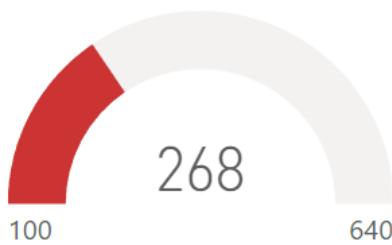

Cherries T202324

Rangos Precio (RMB) por Variedad

Rangos Precio (RMB) por N.W.

Variedad	N.W.	Calibre Asoex	Precio Min	Precio Max	Promedio
Bing	5 kg	2JD	660	660	660
Kordia	2,5 kg	2JD	390	390	390
Kordia	2,5 kg (-5 kg)*	2JD	880	900	890
Kordia	2,5 kg (-5 kg)*	3JD	980	1000	990
Kordia	5 kg	JD	610	610	610
Kordia	5 kg	XLD	500	500	500
Lapins	2,5 kg	3JD	270	270	270
Lapins	2,5 kg	3JDD	310	320	315
Lapins	2,5 kg (-5 kg)*	2JD	450	460	455
Lapins	2,5 kg (-5 kg)*	3JD	630	640	635
Lapins	5 kg	3JD	640	640	640
Lapins	5 kg	3JDD	680	690	685
Rainier	2 Kg	2J	330	350	340
Rainier	4,4 kg	2J	530	550	540
Regina	2,5 kg	2JD	380	400	390
Royal dawn	2,5 kg	2JD	230	240	235
Royal dawn	2,5 kg	JD	210	210	210
Royal dawn	2,5 kg (-5 kg)*	2JD	480	530	505
Royal dawn	2,5 kg (-5 kg)*	3JD	570	580	575
Royal dawn	5 kg	2JD	460	490	475
Royal dawn	5 kg	3JD	530	540	535

Semana

50

Cherries T202324

Rangos Precio (RMB) por Variedad

● Promedio ● Minimo ● Maximo

Precio (RMB) Desde

Precio (RMB) Hasta

Semana

51

Rangos Precio (RMB) por N.W.

● Promedio ● Minimo ● Maximo

Variedad	N.W.	Calibre Asoex	Precio Min	Precio Max	Promedio
Cora-Royal dawn	5 kg	2JD	160	180	170
Cora-Royal dawn	5 kg	JD	130	150	140
Frisco	2,5 kg (-5 kg)*	2JD	200	230	215
Frisco	2,5 kg (-5 kg)*	4JD	290	300	295
Frisco	5 kg	JD	120	140	130
Lapins	2,5 kg	3JD	160	170	165
Regina	2,5 kg	2JD	220	240	230
Regina	2,5 kg	3JD	240	260	250
Royal dawn	2,2 Kg	2JD	120	130	125
Royal dawn	2,2 Kg	JD	100	110	105
Royal dawn	2,5 kg	2JD	120	130	125
Royal dawn	2,5 kg	3JD	140	150	145
Royal dawn	2,5 kg (-5 kg)*	2JD	200	300	264
Royal dawn	2,5 kg (-5 kg)*	3JD	280	340	311
Royal dawn	2,5 kg (-5 kg)*	JD	160	240	203
Royal dawn	5 kg	2J	220	240	230
Royal dawn	5 kg	2JD	160	270	229
Royal dawn	5 kg	3JD	220	300	258
Royal dawn	5 kg	4JD	200	280	240
Royal dawn	5 kg	JD	140	210	184
Royal dawn	5 kg	XLD	130	150	140