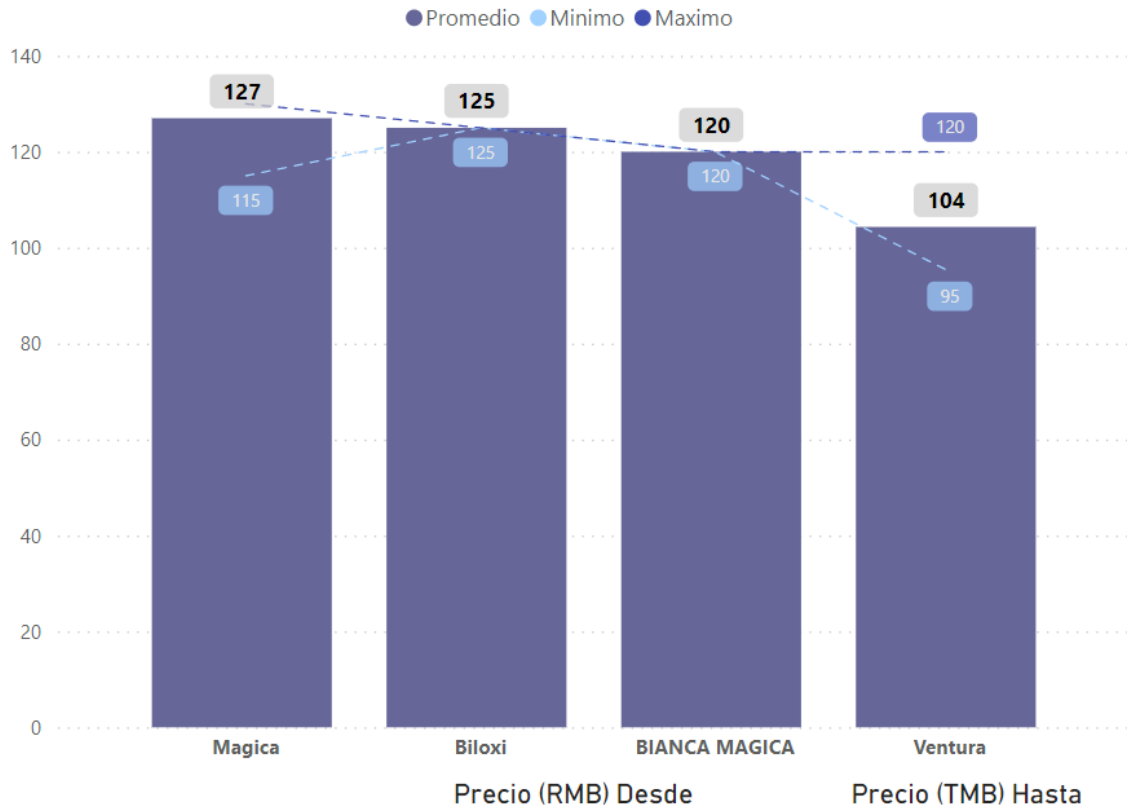

Temporada

2023-2024

Semana

49

China; Blueberries

Rangos Precio (RMB) por Variedad

Rangos Precio (RMB) por Diametro

Variedad	Diametro Fruto (mm)	Precio (RMB)
Bianca	18+	133
CRUNCH	16+	135
FCM	18+	110
Magica	14+	140
Magica	14+	145
Magica	16+	130
Magica	16+	138
Magica	16+	140
Magica	16+	150
Magica	18+	125
Magica	18+	140
POP	16+	150
POP	18+	155
Ventura	12+	145
Ventura	14+	140
Ventura	16+	130
Ventura	16+	140

Temporada

2023-2024

Semana

50

China; Blueberries

Rangos Precio (RMB) por Variedad

Rangos Precio (RMB) por Diametro

Variedad	Diametro Fruto (mm)	Precio (RMB)
Bianca	14+	140
Bianca	14+	145
Magica	12+	135
Magica	12+	145
Magica	12+	148
Magica	14+	140
Magica	16+	122
Magica	16+	135
Magica	16+	140
Magica	16+	147
Suziblue	16+	130
Ventura	12+	125
Ventura	12+	135
Ventura	14+	130
Ventura	14+	137
Ventura	16+	140
Ventura	18+	120
Ventura	20+	110

Temporada

2023-2024

Semana

51

China; Blueberries

Rangos Precio (RMB) por Variedad

Rangos Precio (RMB) por Diametro

Variedad	Diametro Fruto (mm)	Precio (RMB)
BIANCA MAGICA	14+	120
Biloxi	14+	125
Magica	12+	123
Magica	14+	125
Magica	14+	128
Magica	18+	130
Ventura	12+	98
Ventura	20+	95
Ventura	20+	120

Temporada

2023-2024

Semana

52

China; Blueberries