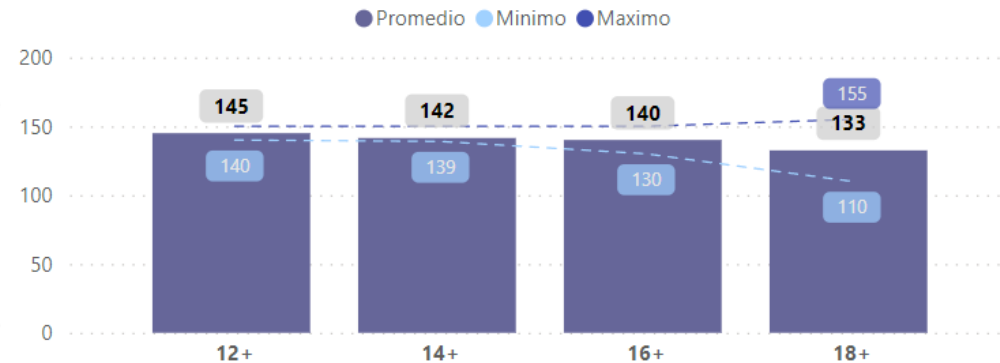

Rangos Precio (RMB) por Variedad

Rangos Precio (RMB) por Diametro

Variedad	Diametro Fruto (mm)	Precio (RMB)
Bianca	14+	150
Bianca	18+	155
Magica	16+	145
Magica	16+	150
Magica	16+	165
Magica	18_	161
POP	18+	160
Sekoya pop	20+	160
Ventura	14+	135
Ventura	14+	142
Ventura	14+	143
Ventura	16+	135
Ventura	16+	140
Ventura	16+	145

Temporada

2023-2024

Semana

49

China; Blueberries

Rangos Precio (RMB) por Variedad

Rangos Precio (RMB) por Diametro

Variedad	Diametro Fruto (mm)	Precio (RMB)
Bianca	18+	133
CRUNCH	16+	135
FCM	18+	110
Magica	14+	140
Magica	14+	145
Magica	16+	130
Magica	16+	138
Magica	16+	140
Magica	16+	150
Magica	18+	125
Magica	18+	140
POP	16+	150
POP	18+	155
Ventura	12+	145
Ventura	14+	140
Ventura	16+	130
Ventura	16+	140

Temporada

2023-2024

Semana

50

China; Blueberries

Rangos Precio (RMB) por Variedad

Rangos Precio (RMB) por Diametro

Variedad	Diametro Fruto (mm)	Precio (RMB)
Bianca	14+	140
Bianca	14+	145
Magica	12+	135
Magica	12+	145
Magica	12+	148
Magica	14+	140
Magica	16+	122
Magica	16+	135
Magica	16+	140
Magica	16+	147
Suziblue	16+	130
Ventura	12+	125
Ventura	12+	135
Ventura	14+	130
Ventura	14+	137
Ventura	16+	140
Ventura	18+	120
Ventura	20+	110

Temporada

2023-2024

Semana

51

China; Blueberries

Rangos Precio (RMB) por Variedad

Rangos Precio (RMB) por Diametro

Variedad	Diametro Fruto (mm)	Precio (RMB)
BIANCA MAGICA	14+	120
Biloxi	14+	125
Magica	12+	123
Magica	14+	125
Magica	14+	128
Magica	18+	130
Ventura	12+	98
Ventura	20+	95
Ventura	20+	120