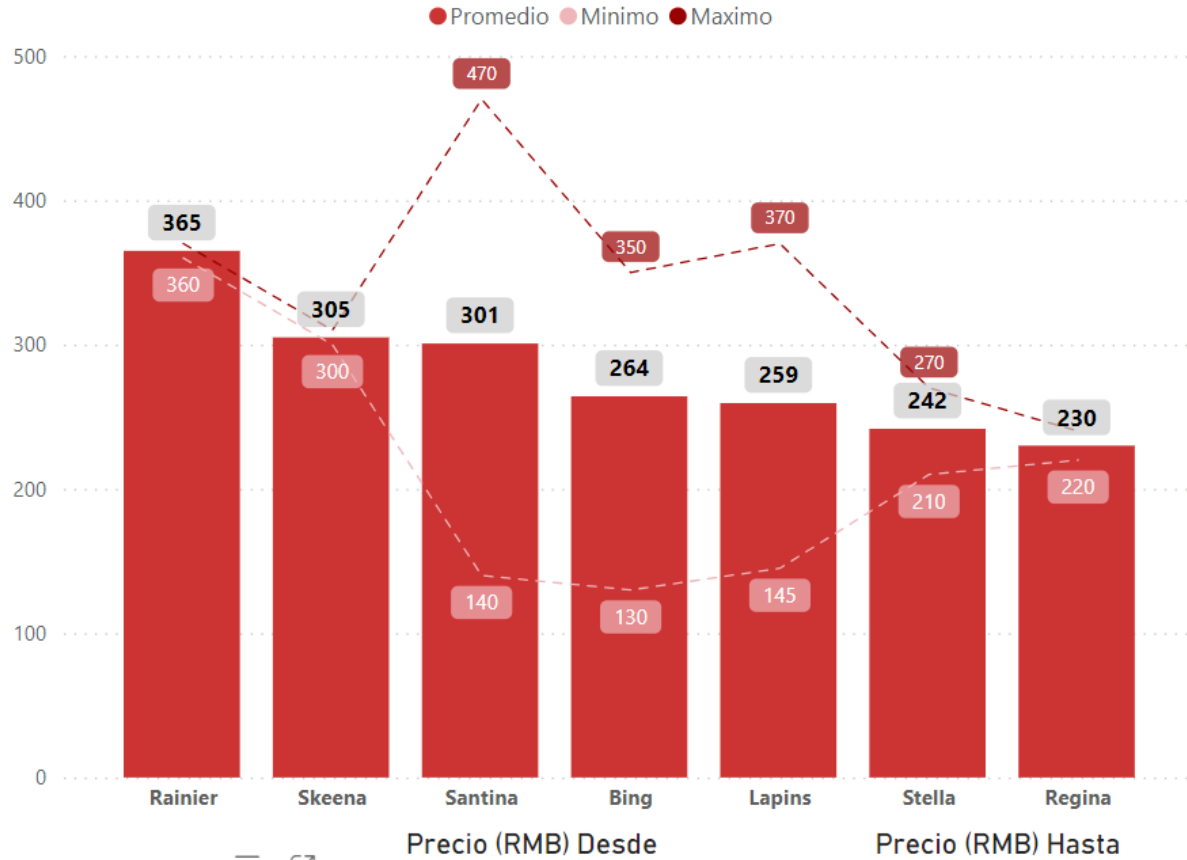

51

Rangos Precio (RMB) por N.W.

● Promedio ● Minimo ● Maximo

Variedad	N.W.	Calibre Asoex	Precio Min	Precio Max	Promedio
Cora-Royal dawn	5 kg	2JD	160	180	170
Cora-Royal dawn	5 kg	JD	130	150	140
Frisco	2,5 kg (-5 kg)*	2JD	200	230	215
Frisco	2,5 kg (-5 kg)*	4JD	290	300	295
Frisco	5 kg	JD	120	140	130
Lapins	2,5 kg	3JD	160	170	165
Regina	2,5 kg	2JD	220	240	230
Regina	2,5 kg	3JD	240	260	250
Royal dawn	2,2 Kg	2JD	120	130	125
Royal dawn	2,2 Kg	JD	100	110	105
Royal dawn	2,5 kg	2JD	120	130	125
Royal dawn	2,5 kg	3JD	140	150	145
Royal dawn	2,5 kg (-5 kg)*	2JD	200	300	264
Royal dawn	2,5 kg (-5 kg)*	3JD	280	340	311
Royal dawn	2,5 kg (-5 kg)*	JD	160	240	203
Royal dawn	5 kg	2J	220	240	230
Royal dawn	5 kg	2JD	160	270	229
Royal dawn	5 kg	3JD	220	300	258
Royal dawn	5 kg	4JD	200	280	240
Royal dawn	5 kg	JD	140	210	184
Royal dawn	5 kg	XLD	130	150	140

Cherries T202324

Rangos Precio (RMB) por Variedad

Rangos Precio (RMB) por N.W.

Semana

52

Variedad	N.W.	Calibre Asoex	Precio Min	Precio Max	Promedio
Bing	2,2 Kg	2JD	130	135	133
Bing	5 kg	2JDD	310	320	315
Bing	5 kg	3JDD	340	350	345
Lapins	2,5 kg	2J	145	150	148
Lapins	2,5 kg	2JD	145	155	149
Lapins	2,5 kg	3JD	185	190	188
Lapins	2,5 kg (-5 kg)*	2JD	260	330	304
Lapins	2,5 kg (-5 kg)*	3JD	360	370	365
Lapins	2,5 kg (-5 kg)*	JD	220	270	253
Lapins	5 kg	2JD	260	310	281
Lapins	5 kg	J	220	230	225
Lapins	5 kg	JD	200	250	236
Lapins	5 kg	XL	190	200	195
Rainier	2,5 kg (-5 kg)*	2J	360	370	365
Regina	2,5 kg	2JD	220	240	230
Santina	2 Kg	2JD	165	170	168
Santina	2,5 kg	2JD	155	185	168
Santina	2,5 kg	3JD	185	215	196
Santina	2,5 kg	JD	140	150	145
Santina	2,5 kg	JDD	145	150	148
Santina	2,5 kg (-5 kg)*	2JD	165	380	329

Rangos Precio (RMB) por Variedad

Rangos Precio (RMB) por Diametro

Variedad	Diametro Fruto (mm)	Precio (RMB)
Bianca	14+	150
Bianca	18+	155
Magica	16+	145
Magica	16+	150
Magica	16+	165
Magica	18_	161
POP	18+	160
Sekoya pop	20+	160
Ventura	14+	135
Ventura	14+	142
Ventura	14+	143
Ventura	16+	135
Ventura	16+	140
Ventura	16+	145