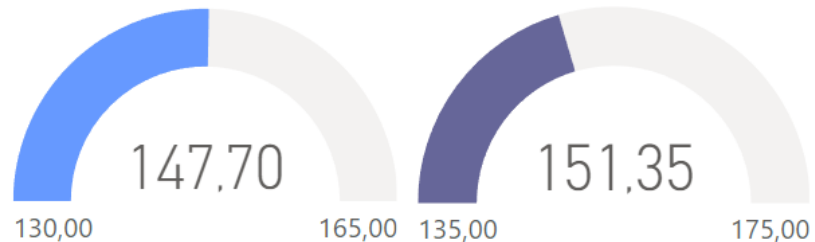

Cherries T202324

Rangos Precio (RMB) por Variedad

Rangos Precio (RMB) por N.W.

Semana

52

Variedad	N.W.	Calibre Asoex	Precio Min	Precio Max	Promedio
Bing	2,2 Kg	2JD	130	135	133
Bing	5 kg	2JDD	310	320	315
Bing	5 kg	3JDD	340	350	345
Lapins	2,5 kg	2J	145	150	148
Lapins	2,5 kg	2JD	145	155	149
Lapins	2,5 kg	3JD	185	190	188
Lapins	2,5 kg (-5 kg)*	2JD	260	330	304
Lapins	2,5 kg (-5 kg)*	3JD	360	370	365
Lapins	2,5 kg (-5 kg)*	JD	220	270	253
Lapins	5 kg	2JD	260	310	281
Lapins	5 kg	J	220	230	225
Lapins	5 kg	JD	200	250	236
Lapins	5 kg	XL	190	200	195
Rainier	2,5 kg (-5 kg)*	2J	360	370	365
Regina	2,5 kg	2JD	220	240	230
Santina	2 Kg	2JD	165	170	168
Santina	2,5 kg	2JD	155	185	168
Santina	2,5 kg	3JD	185	215	196
Santina	2,5 kg	JD	140	150	145
Santina	2,5 kg	JDD	145	150	148
Santina	2,5 kg (-5 kg)*	2JD	165	380	329

Rangos Precio (RMB) por Variedad

Rangos Precio (RMB) por Diametro

Variedad	Diametro Fruto (mm)	Precio (RMB)
Bianca	14+	150
Bianca	18+	155
Magica	16+	145
Magica	16+	150
Magica	16+	165
Magica	18_	161
POP	18+	160
Sekoya pop	20+	160
Ventura	14+	135
Ventura	14+	142
Ventura	14+	143
Ventura	16+	135
Ventura	16+	140
Ventura	16+	145

Temporada

2023-2024

Semana

49

China; Blueberries

Rangos Precio (RMB) por Variedad

Rangos Precio (RMB) por Diametro

Variedad	Diametro Fruto (mm)	Precio (RMB)
Bianca	18+	133
CRUNCH	16+	135
FCM	18+	110
Magica	14+	140
Magica	14+	145
Magica	16+	130
Magica	16+	138
Magica	16+	140
Magica	16+	150
Magica	18+	125
Magica	18+	140
POP	16+	150
POP	18+	155
Ventura	12+	145
Ventura	14+	140
Ventura	16+	130
Ventura	16+	140

Temporada

2023-2024

Semana

50

China; Blueberries

Rangos Precio (RMB) por Variedad

Rangos Precio (RMB) por Diametro

Variedad	Diametro Fruto (mm)	Precio (RMB)
Bianca	14+	140
Bianca	14+	145
Magica	12+	135
Magica	12+	145
Magica	12+	148
Magica	14+	140
Magica	16+	122
Magica	16+	135
Magica	16+	140
Magica	16+	147
Suziblue	16+	130
Ventura	12+	125
Ventura	12+	135
Ventura	14+	130
Ventura	14+	137
Ventura	16+	140
Ventura	18+	120
Ventura	20+	110