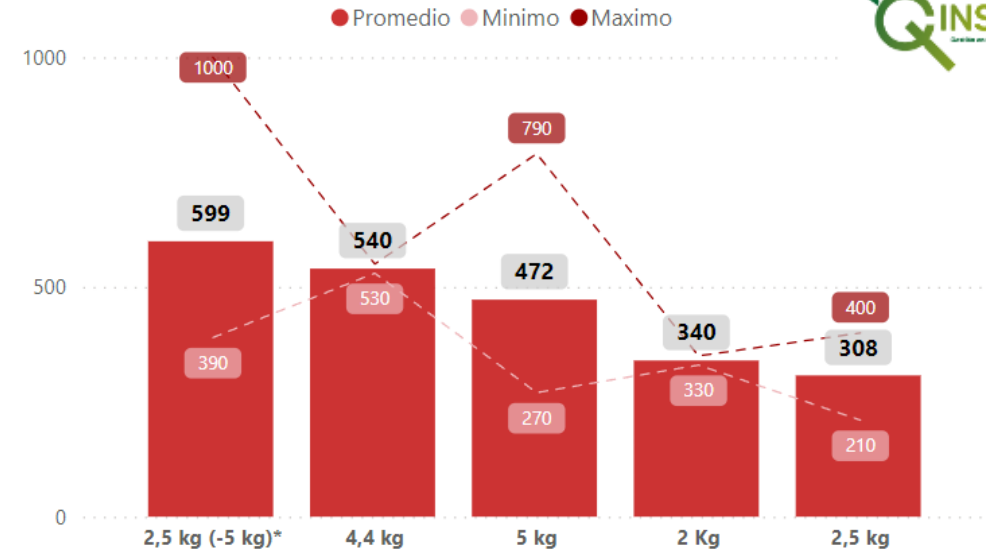

Cherries T202324

Rangos Precio (RMB) por Variedad

Precio (RMB) Desde

Precio (RMB) Hasta

Semana

49

Rangos Precio (RMB) por N.W.

Variedad	N.W.	Calibre Asoex	Precio Min	Precio Max	Promedio
Kordia	2,5 kg (-5 kg)*	2JD	830	850	840
Kordia	2,5 kg (-5 kg)*	3JD	950	1000	975
Kordia	2,5 kg (-5 kg)*	JD	680	700	690
Lapins	2,5 kg	3JD	290	300	295
Rainier	4 kg	2J	480	700	590
Rainier	4 kg	3J	580	1000	813
Rainier	4 kg	4J	1100	1150	1125
Royal dawn	5 kg	JD	370	380	375
Santina	2 Kg	2JD	250	255	253
Santina	2,2 Kg	3JDD	290	300	295
Santina	2,2 Kg	4JDD	335	355	345
Santina	2,5 kg	2JD	305	330	316
Santina	2,5 kg	3JD	220	370	327
Santina	2,5 kg	3JDD	360	370	365
Santina	2,5 kg (-5 kg)*	2JD	660	670	665
Santina	2,5 kg (-5 kg)*	2JDD	620	630	625
Santina	2,5 kg (-5 kg)*	3JD	690	750	720
Santina	2,5 kg (-5 kg)*	3JDD	690	800	745
Santina	2,5 kg (-5 kg)*	4JDD	870	880	875
Santina	5 kg	2JD	350	630	515
Santina	5 kg	3JD	630	660	645

Cherries T202324

Rangos Precio (RMB) por Variedad

Rangos Precio (RMB) por N.W.

Variedad	N.W.	Calibre Asoex	Precio Min	Precio Max	Promedio
Bing	5 kg	2JD	660	660	660
Kordia	2,5 kg	2JD	390	390	390
Kordia	2,5 kg (-5 kg)*	2JD	880	900	890
Kordia	2,5 kg (-5 kg)*	3JD	980	1000	990
Kordia	5 kg	JD	610	610	610
Kordia	5 kg	XLD	500	500	500
Lapins	2,5 kg	3JD	270	270	270
Lapins	2,5 kg	3JDD	310	320	315
Lapins	2,5 kg (-5 kg)*	2JD	450	460	455
Lapins	2,5 kg (-5 kg)*	3JD	630	640	635
Lapins	5 kg	3JD	640	640	640
Lapins	5 kg	3JDD	680	690	685
Rainier	2 Kg	2J	330	350	340
Rainier	4,4 kg	2J	530	550	540
Regina	2,5 kg	2JD	380	400	390
Royal dawn	2,5 kg	2JD	230	240	235
Royal dawn	2,5 kg	JD	210	210	210
Royal dawn	2,5 kg (-5 kg)*	2JD	480	530	505
Royal dawn	2,5 kg (-5 kg)*	3JD	570	580	575
Royal dawn	5 kg	2JD	460	490	475
Royal dawn	5 kg	3JD	530	540	535