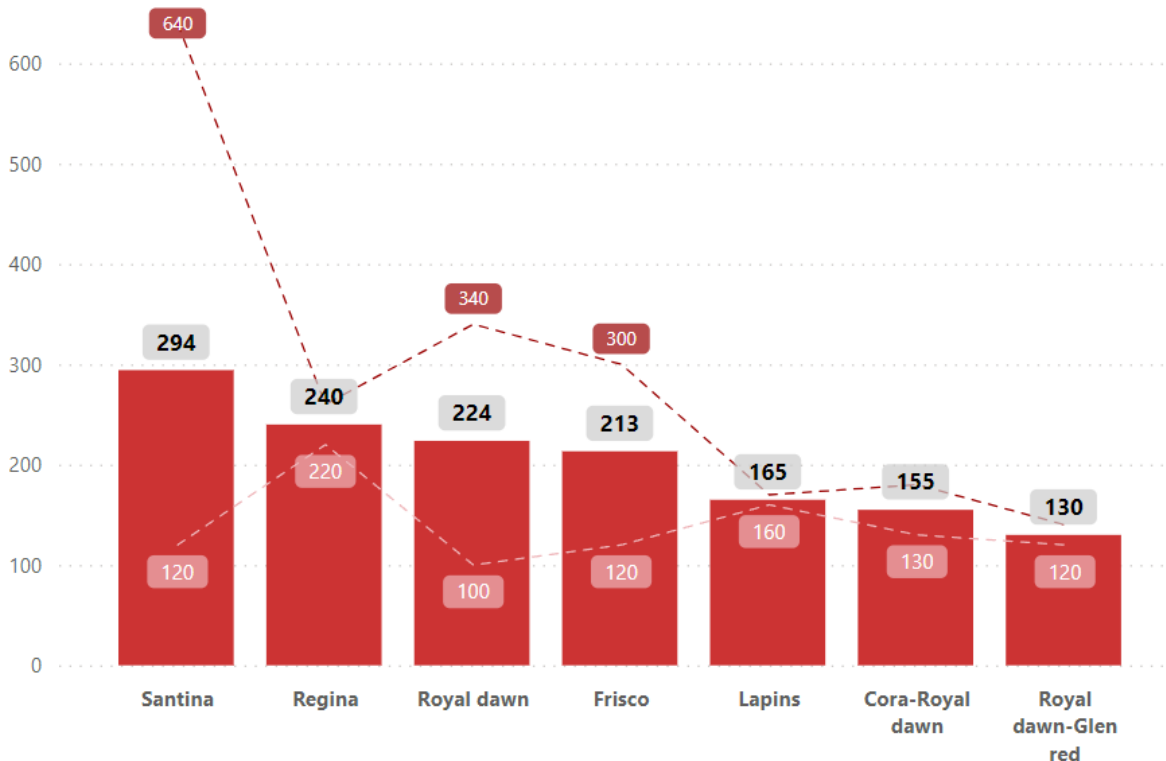

Semana

50

Cherries T202324

Rangos Precio (RMB) por Variedad

● Promedio ● Minimo ● Maximo

Precio (RMB) Desde

Precio (RMB) Hasta

Semana

51

Rangos Precio (RMB) por N.W.

● Promedio ● Minimo ● Maximo

Variedad	N.W.	Calibre Asoex	Precio Min	Precio Max	Promedio
Cora-Royal dawn	5 kg	2JD	160	180	170
Cora-Royal dawn	5 kg	JD	130	150	140
Frisco	2,5 kg (-5 kg)*	2JD	200	230	215
Frisco	2,5 kg (-5 kg)*	4JD	290	300	295
Frisco	5 kg	JD	120	140	130
Lapins	2,5 kg	3JD	160	170	165
Regina	2,5 kg	2JD	220	240	230
Regina	2,5 kg	3JD	240	260	250
Royal dawn	2,2 Kg	2JD	120	130	125
Royal dawn	2,2 Kg	JD	100	110	105
Royal dawn	2,5 kg	2JD	120	130	125
Royal dawn	2,5 kg	3JD	140	150	145
Royal dawn	2,5 kg (-5 kg)*	2JD	200	300	264
Royal dawn	2,5 kg (-5 kg)*	3JD	280	340	311
Royal dawn	2,5 kg (-5 kg)*	JD	160	240	203
Royal dawn	5 kg	2J	220	240	230
Royal dawn	5 kg	2JD	160	270	229
Royal dawn	5 kg	3JD	220	300	258
Royal dawn	5 kg	4JD	200	280	240
Royal dawn	5 kg	JD	140	210	184
Royal dawn	5 kg	XLD	130	150	140

Rangos Precio (RMB) por Variedad

Rangos Precio (RMB) por Diametro

Variedad	Diametro Fruto (mm)	Precio (RMB)
Bianca	14+	150
Bianca	18+	155
Magica	16+	145
Magica	16+	150
Magica	16+	165
Magica	18_	161
POP	18+	160
Sekoya pop	20+	160
Ventura	14+	135
Ventura	14+	142
Ventura	14+	143
Ventura	16+	135
Ventura	16+	140
Ventura	16+	145