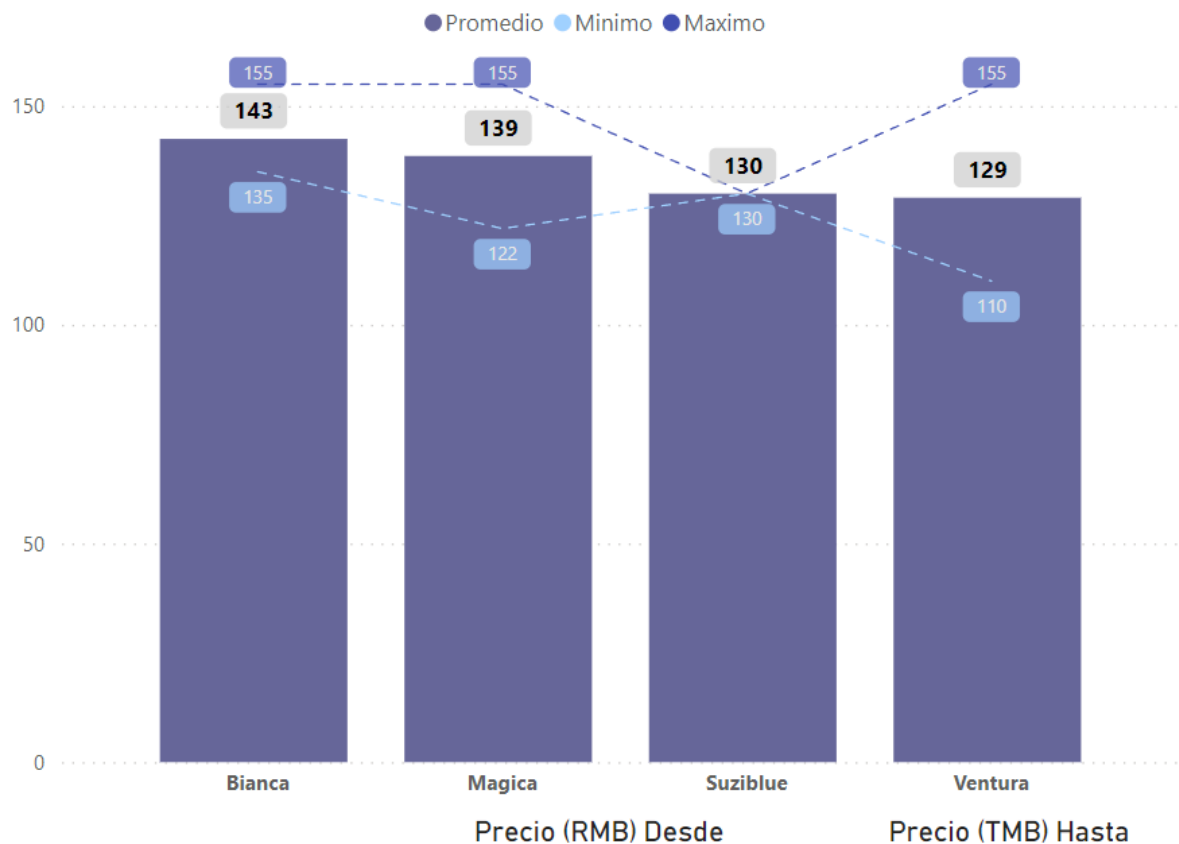

Rangos Precio (RMB) por Variedad

Rangos Precio (RMB) por Diametro

Variedad	Diametro Fruto (mm)	Precio (RMB)
Bianca	14+	150
Bianca	18+	155
Magica	16+	145
Magica	16+	150
Magica	16+	165
Magica	18_	161
POP	18+	160
Sekoya pop	20+	160
Ventura	14+	135
Ventura	14+	142
Ventura	14+	143
Ventura	16+	135
Ventura	16+	140
Ventura	16+	145

Temporada

2023-2024

Semana

49

China; Blueberries

Rangos Precio (RMB) por Variedad

Rangos Precio (RMB) por Diametro

Variedad	Diametro Fruto (mm)	Precio (RMB)
Bianca	18+	133
CRUNCH	16+	135
FCM	18+	110
Magica	14+	140
Magica	14+	145
Magica	16+	130
Magica	16+	138
Magica	16+	140
Magica	16+	150
Magica	18+	125
Magica	18+	140
POP	16+	150
POP	18+	155
Ventura	12+	145
Ventura	14+	140
Ventura	16+	130
Ventura	16+	140

Temporada

2023-2024

Semana

50

China; Blueberries

Rangos Precio (RMB) por Variedad

Rangos Precio (RMB) por Diametro

Variedad	Diametro Fruto (mm)	Precio (RMB)
Bianca	14+	140
Bianca	14+	145
Magica	12+	135
Magica	12+	145
Magica	12+	148
Magica	14+	140
Magica	16+	122
Magica	16+	135
Magica	16+	140
Magica	16+	147
Suziblue	16+	130
Ventura	12+	125
Ventura	12+	135
Ventura	14+	130
Ventura	14+	137
Ventura	16+	140
Ventura	18+	120
Ventura	20+	110

Temporada

2023-2024

Semana

51

China; Blueberries

Rangos Precio (RMB) por Variedad

Rangos Precio (RMB) por Diametro

Variedad	Diametro Fruto (mm)	Precio (RMB)
BIANCA MAGICA	14+	120
Biloxi	14+	125
Magica	12+	123
Magica	14+	125
Magica	14+	128
Magica	18+	130
Ventura	12+	98
Ventura	20+	95
Ventura	20+	120