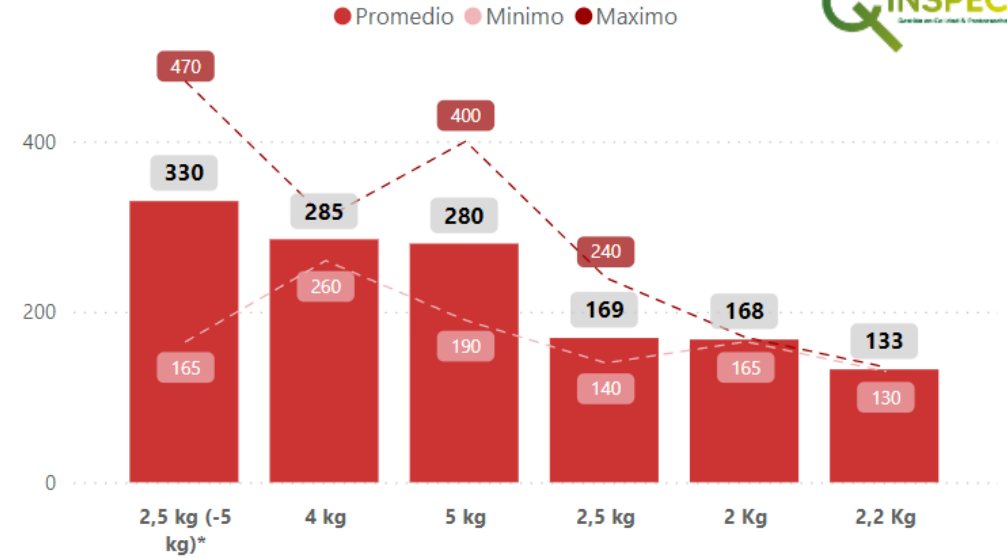

51

Rangos Precio (RMB) por N.W.

● Promedio ● Minimo ● Maximo

Variedad	N.W.	Calibre Asoex	Precio Min	Precio Max	Promedio
Cora-Royal dawn	5 kg	2JD	160	180	170
Cora-Royal dawn	5 kg	JD	130	150	140
Frisco	2,5 kg (-5 kg)*	2JD	200	230	215
Frisco	2,5 kg (-5 kg)*	4JD	290	300	295
Frisco	5 kg	JD	120	140	130
Lapins	2,5 kg	3JD	160	170	165
Regina	2,5 kg	2JD	220	240	230
Regina	2,5 kg	3JD	240	260	250
Royal dawn	2,2 Kg	2JD	120	130	125
Royal dawn	2,2 Kg	JD	100	110	105
Royal dawn	2,5 kg	2JD	120	130	125
Royal dawn	2,5 kg	3JD	140	150	145
Royal dawn	2,5 kg (-5 kg)*	2JD	200	300	264
Royal dawn	2,5 kg (-5 kg)*	3JD	280	340	311
Royal dawn	2,5 kg (-5 kg)*	JD	160	240	203
Royal dawn	5 kg	2J	220	240	230
Royal dawn	5 kg	2JD	160	270	229
Royal dawn	5 kg	3JD	220	300	258
Royal dawn	5 kg	4JD	200	280	240
Royal dawn	5 kg	JD	140	210	184
Royal dawn	5 kg	XLD	130	150	140

Cherries T202324

Rangos Precio (RMB) por Variedad

Rangos Precio (RMB) por N.W.

Semana

52

Variedad	N.W.	Calibre Asoex	Precio Min	Precio Max	Promedio
Bing	2,2 Kg	2JD	130	135	133
Bing	5 kg	2JDD	310	320	315
Bing	5 kg	3JDD	340	350	345
Lapins	2,5 kg	2J	145	150	148
Lapins	2,5 kg	2JD	145	155	149
Lapins	2,5 kg	3JD	185	190	188
Lapins	2,5 kg (-5 kg)*	2JD	260	330	304
Lapins	2,5 kg (-5 kg)*	3JD	360	370	365
Lapins	2,5 kg (-5 kg)*	JD	220	270	253
Lapins	5 kg	2JD	260	310	281
Lapins	5 kg	J	220	230	225
Lapins	5 kg	JD	200	250	236
Lapins	5 kg	XL	190	200	195
Rainier	2,5 kg (-5 kg)*	2J	360	370	365
Regina	2,5 kg	2JD	220	240	230
Santina	2 Kg	2JD	165	170	168
Santina	2,5 kg	2JD	155	185	168
Santina	2,5 kg	3JD	185	215	196
Santina	2,5 kg	JD	140	150	145
Santina	2,5 kg	JDD	145	150	148
Santina	2,5 kg (-5 kg)*	2JD	165	380	329

Rangos Precio (RMB) por Variedad

Rangos Precio (RMB) por Diametro

Variedad	Diametro Fruto (mm)	Precio (RMB)
Bianca	14+	150
Bianca	18+	155
Magica	16+	145
Magica	16+	150
Magica	16+	165
Magica	18_	161
POP	18+	160
Sekoya pop	20+	160
Ventura	14+	135
Ventura	14+	142
Ventura	14+	143
Ventura	16+	135
Ventura	16+	140
Ventura	16+	145