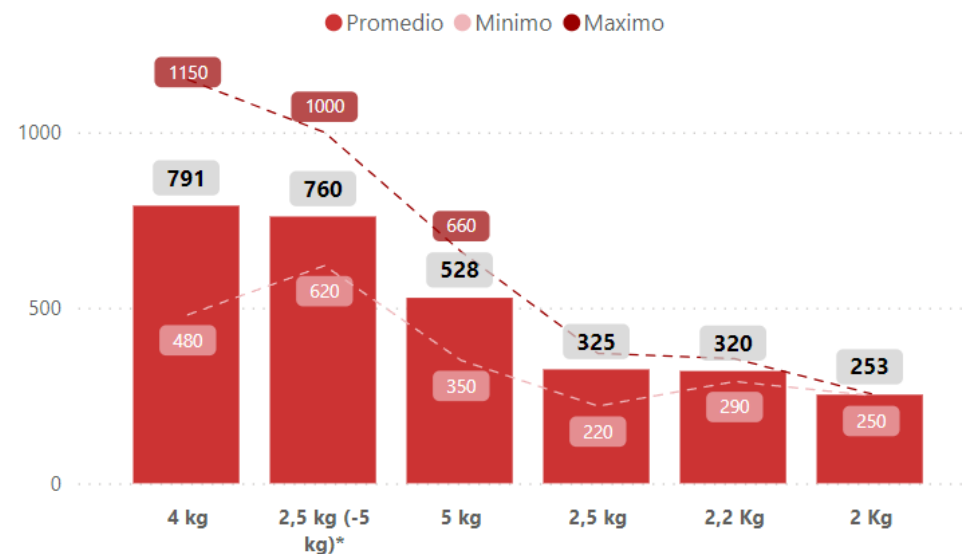

Cherries T202324

Rangos Precio (RMB) por Variedad

Precio (RMB) Desde

Precio (RMB) Hasta

Semana

49

Rangos Precio (RMB) por N.W.

Variedad	N.W.	Calibre Asoex	Precio Min	Precio Max	Promedio
Kordia	2,5 kg (-5 kg)*	2JD	830	850	840
Kordia	2,5 kg (-5 kg)*	3JD	950	1000	975
Kordia	2,5 kg (-5 kg)*	JD	680	700	690
Lapins	2,5 kg	3JD	290	300	295
Rainier	4 kg	2J	480	700	590
Rainier	4 kg	3J	580	1000	813
Rainier	4 kg	4J	1100	1150	1125
Royal dawn	5 kg	JD	370	380	375
Santina	2 Kg	2JD	250	255	253
Santina	2,2 Kg	3JDD	290	300	295
Santina	2,2 Kg	4JDD	335	355	345
Santina	2,5 kg	2JD	305	330	316
Santina	2,5 kg	3JD	220	370	327
Santina	2,5 kg	3JDD	360	370	365
Santina	2,5 kg (-5 kg)*	2JD	660	670	665
Santina	2,5 kg (-5 kg)*	2JDD	620	630	625
Santina	2,5 kg (-5 kg)*	3JD	690	750	720
Santina	2,5 kg (-5 kg)*	3JDD	690	800	745
Santina	2,5 kg (-5 kg)*	4JDD	870	880	875
Santina	5 kg	2JD	350	630	515
Santina	5 kg	3JD	630	660	645

Cherries T202324

Rangos Precio (RMB) por Variedad

Rangos Precio (RMB) por N.W.

Variedad	N.W.	Calibre Asoex	Precio Min	Precio Max	Promedio
Bing	5 kg	2JD	660	660	660
Kordia	2,5 kg	2JD	390	390	390
Kordia	2,5 kg (-5 kg)*	2JD	880	900	890
Kordia	2,5 kg (-5 kg)*	3JD	980	1000	990
Kordia	5 kg	JD	610	610	610
Kordia	5 kg	XLD	500	500	500
Lapins	2,5 kg	3JD	270	270	270
Lapins	2,5 kg	3JDD	310	320	315
Lapins	2,5 kg (-5 kg)*	2JD	450	460	455
Lapins	2,5 kg (-5 kg)*	3JD	630	640	635
Lapins	5 kg	3JD	640	640	640
Lapins	5 kg	3JDD	680	690	685
Rainier	2 Kg	2J	330	350	340
Rainier	4,4 kg	2J	530	550	540
Regina	2,5 kg	2JD	380	400	390
Royal dawn	2,5 kg	2JD	230	240	235
Royal dawn	2,5 kg	JD	210	210	210
Royal dawn	2,5 kg (-5 kg)*	2JD	480	530	505
Royal dawn	2,5 kg (-5 kg)*	3JD	570	580	575
Royal dawn	5 kg	2JD	460	490	475
Royal dawn	5 kg	3JD	530	540	535