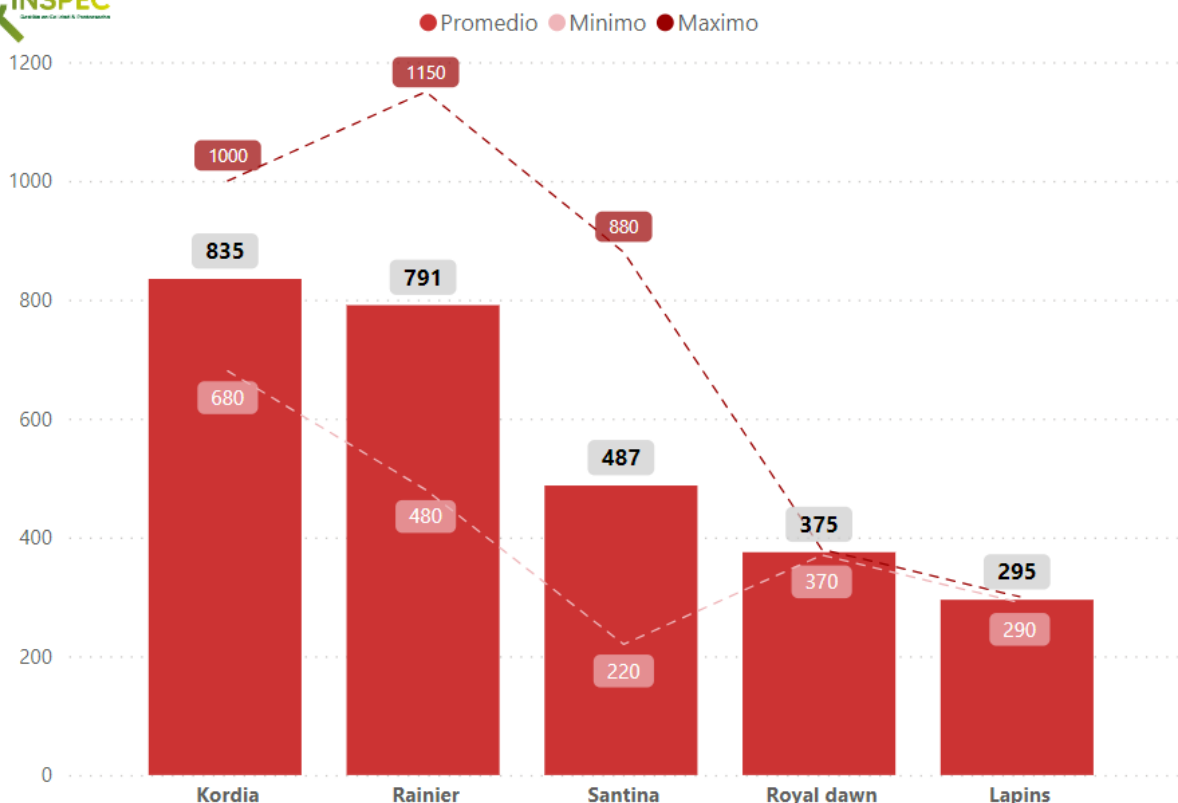

Cherries T202324

Rangos Precio (RMB) por Variedad

Precio (RMB) Desde

Precio (RMB) Hasta

Semana

49

Rangos Precio (RMB) por N.W.

Variedad	N.W.	Calibre Asoex	Precio Min	Precio Max	Promedio
Kordia	2,5 kg (-5 kg)*	2JD	830	850	840
Kordia	2,5 kg (-5 kg)*	3JD	950	1000	975
Kordia	2,5 kg (-5 kg)*	JD	680	700	690
Lapins	2,5 kg	3JD	290	300	295
Rainier	4 kg	2J	480	700	590
Rainier	4 kg	3J	580	1000	813
Rainier	4 kg	4J	1100	1150	1125
Royal dawn	5 kg	JD	370	380	375
Santina	2 Kg	2JD	250	255	253
Santina	2,2 Kg	3JDD	290	300	295
Santina	2,2 Kg	4JDD	335	355	345
Santina	2,5 kg	2JD	305	330	316
Santina	2,5 kg	3JD	220	370	327
Santina	2,5 kg	3JDD	360	370	365
Santina	2,5 kg (-5 kg)*	2JD	660	670	665
Santina	2,5 kg (-5 kg)*	2JDD	620	630	625
Santina	2,5 kg (-5 kg)*	3JD	690	750	720
Santina	2,5 kg (-5 kg)*	3JDD	690	800	745
Santina	2,5 kg (-5 kg)*	4JDD	870	880	875
Santina	5 kg	2JD	350	630	515
Santina	5 kg	3JD	630	660	645

51

Rangos Precio (RMB) por N.W.

● Promedio ● Minimo ● Maximo

Variedad	N.W.	Calibre Asoex	Precio Min	Precio Max	Promedio
Cora-Royal dawn	5 kg	2JD	160	180	170
Cora-Royal dawn	5 kg	JD	130	150	140
Frisco	2,5 kg (-5 kg)*	2JD	200	230	215
Frisco	2,5 kg (-5 kg)*	4JD	290	300	295
Frisco	5 kg	JD	120	140	130
Lapins	2,5 kg	3JD	160	170	165
Regina	2,5 kg	2JD	220	240	230
Regina	2,5 kg	3JD	240	260	250
Royal dawn	2,2 Kg	2JD	120	130	125
Royal dawn	2,2 Kg	JD	100	110	105
Royal dawn	2,5 kg	2JD	120	130	125
Royal dawn	2,5 kg	3JD	140	150	145
Royal dawn	2,5 kg (-5 kg)*	2JD	200	300	264
Royal dawn	2,5 kg (-5 kg)*	3JD	280	340	311
Royal dawn	2,5 kg (-5 kg)*	JD	160	240	203
Royal dawn	5 kg	2J	220	240	230
Royal dawn	5 kg	2JD	160	270	229
Royal dawn	5 kg	3JD	220	300	258
Royal dawn	5 kg	4JD	200	280	240
Royal dawn	5 kg	JD	140	210	184
Royal dawn	5 kg	XLD	130	150	140