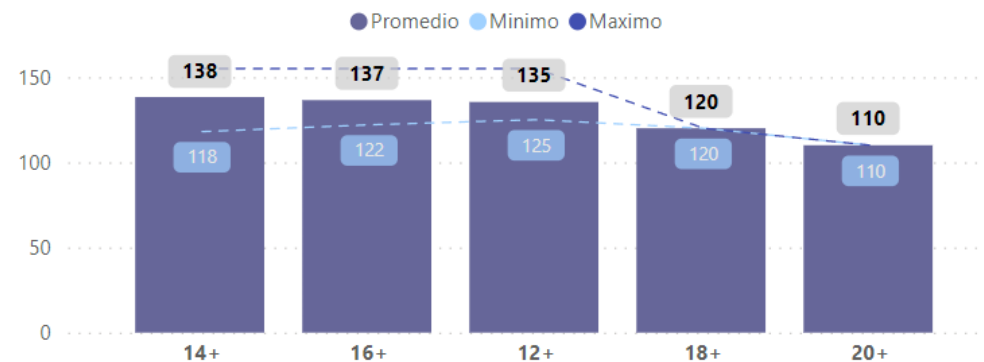

Rangos Precio (RMB) por Variedad

Rangos Precio (RMB) por Diametro

Variedad	Diametro Fruto (mm)	Precio (RMB)
Bianca	14+	150
Bianca	18+	155
Magica	16+	145
Magica	16+	150
Magica	16+	165
Magica	18_	161
POP	18+	160
Sekoya pop	20+	160
Ventura	14+	135
Ventura	14+	142
Ventura	14+	143
Ventura	16+	135
Ventura	16+	140
Ventura	16+	145

Temporada

2023-2024

Semana

49

China; Blueberries

Rangos Precio (RMB) por Variedad

Rangos Precio (RMB) por Diametro

Variedad	Diametro Fruto (mm)	Precio (RMB)
Bianca	18+	133
CRUNCH	16+	135
FCM	18+	110
Magica	14+	140
Magica	14+	145
Magica	16+	130
Magica	16+	138
Magica	16+	140
Magica	16+	150
Magica	18+	125
Magica	18+	140
POP	16+	150
POP	18+	155
Ventura	12+	145
Ventura	14+	140
Ventura	16+	130
Ventura	16+	140

Temporada

2023-2024

Semana

50

China; Blueberries

Rangos Precio (RMB) por Variedad

Rangos Precio (RMB) por Diametro

Variedad	Diametro Fruto (mm)	Precio (RMB)
Bianca	14+	140
Bianca	14+	145
Magica	12+	135
Magica	12+	145
Magica	12+	148
Magica	14+	140
Magica	16+	122
Magica	16+	135
Magica	16+	140
Magica	16+	147
Suziblue	16+	130
Ventura	12+	125
Ventura	12+	135
Ventura	14+	130
Ventura	14+	137
Ventura	16+	140
Ventura	18+	120
Ventura	20+	110

Temporada

2023-2024

Semana

51

China; Blueberries

Rangos Precio (RMB) por Variedad

Rangos Precio (RMB) por Diametro

Variedad	Diametro Fruto (mm)	Precio (RMB)
BIANCA MAGICA	14+	120
Biloxi	14+	125
Magica	12+	123
Magica	14+	125
Magica	14+	128
Magica	18+	130
Ventura	12+	98
Ventura	20+	95
Ventura	20+	120