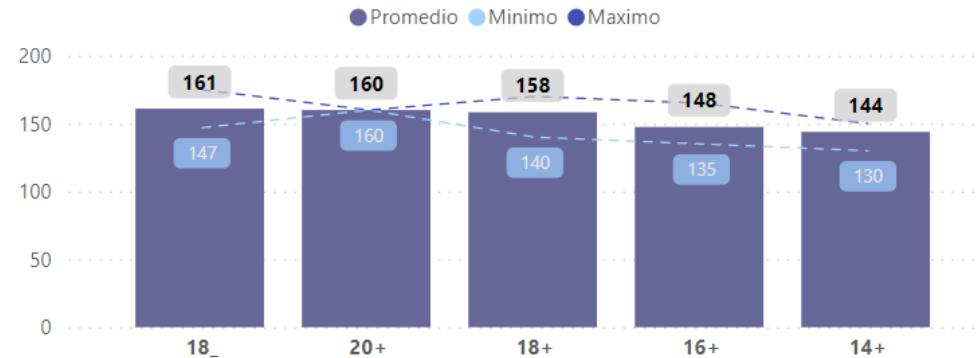

Cherries T202324

Rangos Precio (RMB) por Variedad

Rangos Precio (RMB) por N.W.

Semana

52

Variedad	N.W.	Calibre Asoex	Precio Min	Precio Max	Promedio
Bing	2,2 Kg	2JD	130	135	133
Bing	5 kg	2JDD	310	320	315
Bing	5 kg	3JDD	340	350	345
Lapins	2,5 kg	2J	145	150	148
Lapins	2,5 kg	2JD	145	155	149
Lapins	2,5 kg	3JD	185	190	188
Lapins	2,5 kg (-5 kg)*	2JD	260	330	304
Lapins	2,5 kg (-5 kg)*	3JD	360	370	365
Lapins	2,5 kg (-5 kg)*	JD	220	270	253
Lapins	5 kg	2JD	260	310	281
Lapins	5 kg	J	220	230	225
Lapins	5 kg	JD	200	250	236
Lapins	5 kg	XL	190	200	195
Rainier	2,5 kg (-5 kg)*	2J	360	370	365
Regina	2,5 kg	2JD	220	240	230
Santina	2 Kg	2JD	165	170	168
Santina	2,5 kg	2JD	155	185	168
Santina	2,5 kg	3JD	185	215	196
Santina	2,5 kg	JD	140	150	145
Santina	2,5 kg	JDD	145	150	148
Santina	2,5 kg (-5 kg)*	2JD	165	380	329

Rangos Precio (RMB) por Variedad

Rangos Precio (RMB) por Diametro

Variedad	Diametro Fruto (mm)	Precio (RMB)
Bianca	14+	150
Bianca	18+	155
Magica	16+	145
Magica	16+	150
Magica	16+	165
Magica	18_	161
POP	18+	160
Sekoya pop	20+	160
Ventura	14+	135
Ventura	14+	142
Ventura	14+	143
Ventura	16+	135
Ventura	16+	140
Ventura	16+	145

Temporada

2023-2024

Semana

49

China; Blueberries

Rangos Precio (RMB) por Variedad

Rangos Precio (RMB) por Diametro

Variedad	Diametro Fruto (mm)	Precio (RMB)
Bianca	18+	133
CRUNCH	16+	135
FCM	18+	110
Magica	14+	140
Magica	14+	145
Magica	16+	130
Magica	16+	138
Magica	16+	140
Magica	16+	150
Magica	18+	125
Magica	18+	140
POP	16+	150
POP	18+	155
Ventura	12+	145
Ventura	14+	140
Ventura	16+	130
Ventura	16+	140