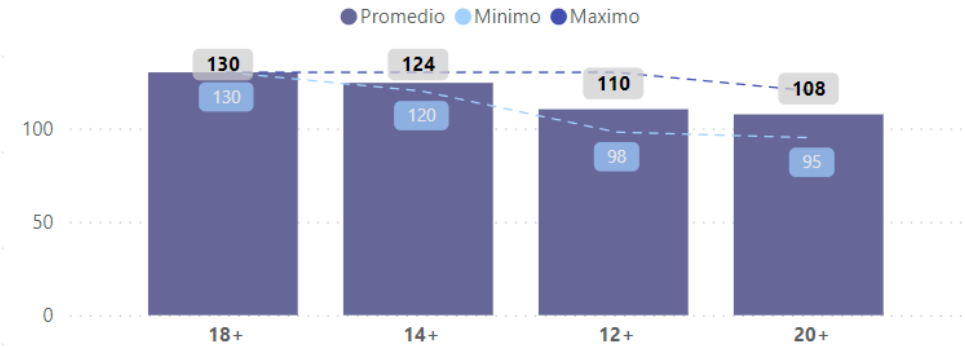

Temporada

2023-2024

Semana

49

China; Blueberries

Rangos Precio (RMB) por Variedad

Rangos Precio (RMB) por Diametro

Variedad	Diametro Fruto (mm)	Precio (RMB)
Bianca	18+	133
CRUNCH	16+	135
FCM	18+	110
Magica	14+	140
Magica	14+	145
Magica	16+	130
Magica	16+	138
Magica	16+	140
Magica	16+	150
Magica	18+	125
Magica	18+	140
POP	16+	150
POP	18+	155
Ventura	12+	145
Ventura	14+	140
Ventura	16+	130
Ventura	16+	140

Temporada

2023-2024

Semana

50

China; Blueberries

Rangos Precio (RMB) por Variedad

Rangos Precio (RMB) por Diametro

Variedad	Diametro Fruto (mm)	Precio (RMB)
Bianca	14+	140
Bianca	14+	145
Magica	12+	135
Magica	12+	145
Magica	12+	148
Magica	14+	140
Magica	16+	122
Magica	16+	135
Magica	16+	140
Magica	16+	147
Suziblue	16+	130
Ventura	12+	125
Ventura	12+	135
Ventura	14+	130
Ventura	14+	137
Ventura	16+	140
Ventura	18+	120
Ventura	20+	110

Temporada

2023-2024

Semana

51

China; Blueberries

Rangos Precio (RMB) por Variedad

Rangos Precio (RMB) por Diametro

Variedad	Diametro Fruto (mm)	Precio (RMB)
BIANCA MAGICA	14+	120
Biloxi	14+	125
Magica	12+	123
Magica	14+	125
Magica	14+	128
Magica	18+	130
Ventura	12+	98
Ventura	20+	95
Ventura	20+	120

Temporada

2023-2024

Semana

52

China; Blueberries