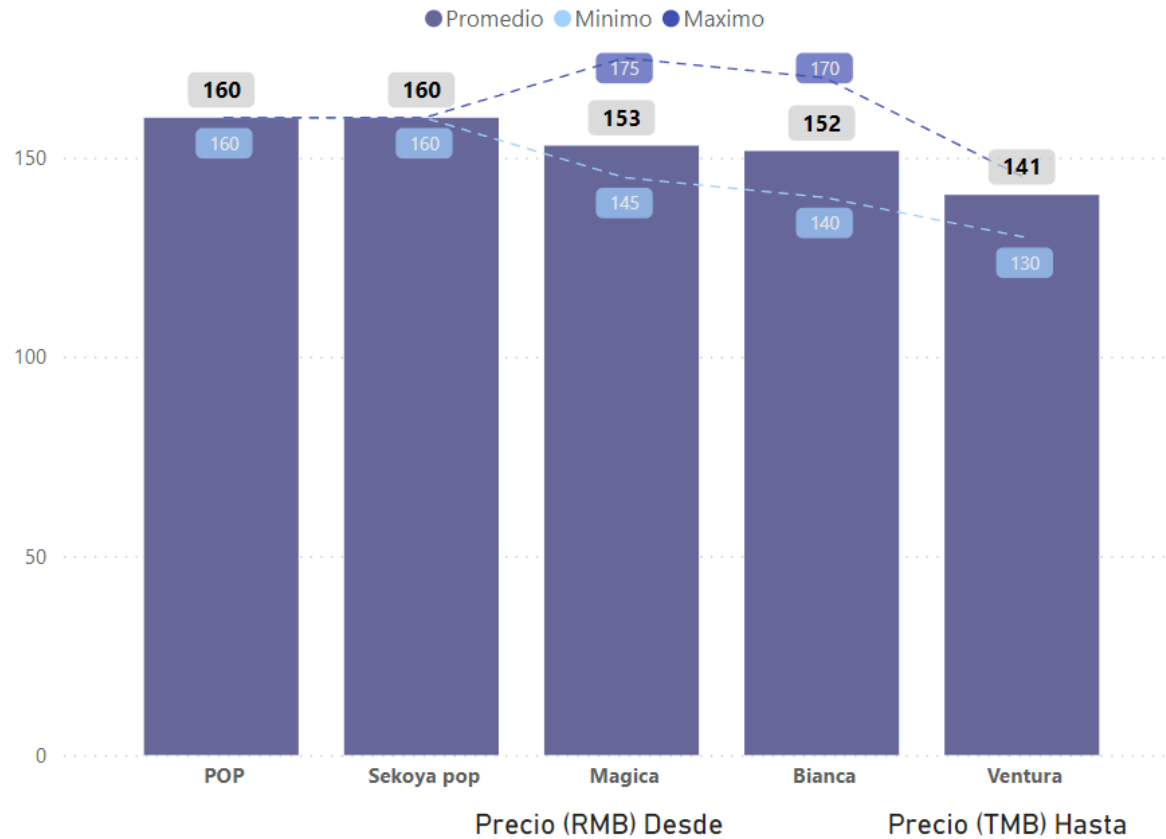

51

Rangos Precio (RMB) por N.W.

● Promedio ● Minimo ● Maximo

Variedad	N.W.	Calibre Asoex	Precio Min	Precio Max	Promedio
Cora-Royal dawn	5 kg	2JD	160	180	170
Cora-Royal dawn	5 kg	JD	130	150	140
Frisco	2,5 kg (-5 kg)*	2JD	200	230	215
Frisco	2,5 kg (-5 kg)*	4JD	290	300	295
Frisco	5 kg	JD	120	140	130
Lapins	2,5 kg	3JD	160	170	165
Regina	2,5 kg	2JD	220	240	230
Regina	2,5 kg	3JD	240	260	250
Royal dawn	2,2 Kg	2JD	120	130	125
Royal dawn	2,2 Kg	JD	100	110	105
Royal dawn	2,5 kg	2JD	120	130	125
Royal dawn	2,5 kg	3JD	140	150	145
Royal dawn	2,5 kg (-5 kg)*	2JD	200	300	264
Royal dawn	2,5 kg (-5 kg)*	3JD	280	340	311
Royal dawn	2,5 kg (-5 kg)*	JD	160	240	203
Royal dawn	5 kg	2J	220	240	230
Royal dawn	5 kg	2JD	160	270	229
Royal dawn	5 kg	3JD	220	300	258
Royal dawn	5 kg	4JD	200	280	240
Royal dawn	5 kg	JD	140	210	184
Royal dawn	5 kg	XLD	130	150	140

Cherries T202324

Rangos Precio (RMB) por Variedad

Rangos Precio (RMB) por N.W.

Semana

52

Variedad	N.W.	Calibre Asoex	Precio Min	Precio Max	Promedio
Bing	2,2 Kg	2JD	130	135	133
Bing	5 kg	2JDD	310	320	315
Bing	5 kg	3JDD	340	350	345
Lapins	2,5 kg	2J	145	150	148
Lapins	2,5 kg	2JD	145	155	149
Lapins	2,5 kg	3JD	185	190	188
Lapins	2,5 kg (-5 kg)*	2JD	260	330	304
Lapins	2,5 kg (-5 kg)*	3JD	360	370	365
Lapins	2,5 kg (-5 kg)*	JD	220	270	253
Lapins	5 kg	2JD	260	310	281
Lapins	5 kg	J	220	230	225
Lapins	5 kg	JD	200	250	236
Lapins	5 kg	XL	190	200	195
Rainier	2,5 kg (-5 kg)*	2J	360	370	365
Regina	2,5 kg	2JD	220	240	230
Santina	2 Kg	2JD	165	170	168
Santina	2,5 kg	2JD	155	185	168
Santina	2,5 kg	3JD	185	215	196
Santina	2,5 kg	JD	140	150	145
Santina	2,5 kg	JDD	145	150	148
Santina	2,5 kg (-5 kg)*	2JD	165	380	329

Rangos Precio (RMB) por Variedad

Rangos Precio (RMB) por Diametro

Variedad	Diametro Fruto (mm)	Precio (RMB)
Bianca	14+	150
Bianca	18+	155
Magica	16+	145
Magica	16+	150
Magica	16+	165
Magica	18_	161
POP	18+	160
Sekoya pop	20+	160
Ventura	14+	135
Ventura	14+	142
Ventura	14+	143
Ventura	16+	135
Ventura	16+	140
Ventura	16+	145