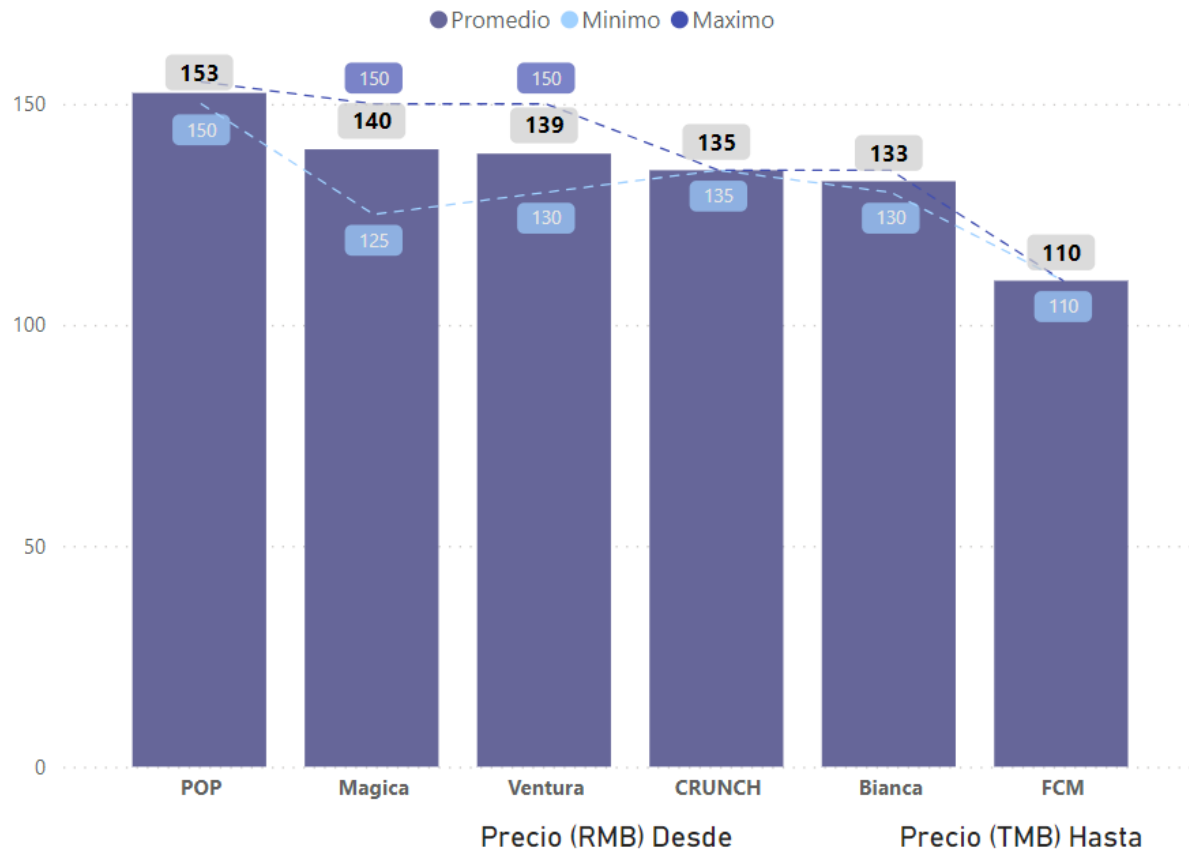

Rangos Precio (RMB) por Variedad

Rangos Precio (RMB) por Diametro

Variedad	Diametro Fruto (mm)	Precio (RMB)
Bianca	14+	150
Bianca	18+	155
Magica	16+	145
Magica	16+	150
Magica	16+	165
Magica	18_	161
POP	18+	160
Sekoya pop	20+	160
Ventura	14+	135
Ventura	14+	142
Ventura	14+	143
Ventura	16+	135
Ventura	16+	140
Ventura	16+	145

Temporada

2023-2024

Semana

49

China; Blueberries

Rangos Precio (RMB) por Variedad

Rangos Precio (RMB) por Diametro

Variedad	Diametro Fruto (mm)	Precio (RMB)
Bianca	18+	133
CRUNCH	16+	135
FCM	18+	110
Magica	14+	140
Magica	14+	145
Magica	16+	130
Magica	16+	138
Magica	16+	140
Magica	16+	150
Magica	18+	125
Magica	18+	140
POP	16+	150
POP	18+	155
Ventura	12+	145
Ventura	14+	140
Ventura	16+	130
Ventura	16+	140

Temporada

2023-2024

Semana

50

China; Blueberries

Rangos Precio (RMB) por Variedad

Rangos Precio (RMB) por Diametro

Variedad	Diametro Fruto (mm)	Precio (RMB)
Bianca	14+	140
Bianca	14+	145
Magica	12+	135
Magica	12+	145
Magica	12+	148
Magica	14+	140
Magica	16+	122
Magica	16+	135
Magica	16+	140
Magica	16+	147
Suziblue	16+	130
Ventura	12+	125
Ventura	12+	135
Ventura	14+	130
Ventura	14+	137
Ventura	16+	140
Ventura	18+	120
Ventura	20+	110

Temporada

2023-2024

Semana

51

China; Blueberries

Rangos Precio (RMB) por Variedad

Rangos Precio (RMB) por Diametro

Variedad	Diametro Fruto (mm)	Precio (RMB)
BIANCA MAGICA	14+	120
Biloxi	14+	125
Magica	12+	123
Magica	14+	125
Magica	14+	128
Magica	18+	130
Ventura	12+	98
Ventura	20+	95
Ventura	20+	120