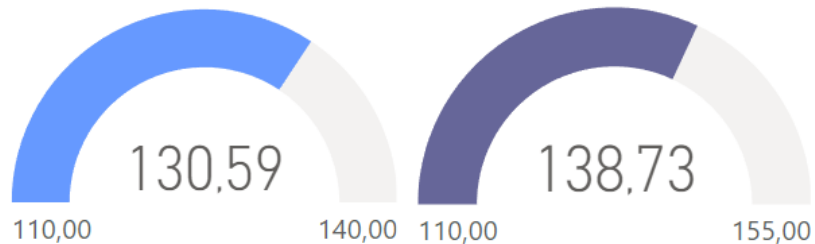

Rangos Precio (RMB) por Variedad

Rangos Precio (RMB) por Diametro

Variedad	Diametro Fruto (mm)	Precio (RMB)
Bianca	14+	150
Bianca	18+	155
Magica	16+	145
Magica	16+	150
Magica	16+	165
Magica	18_	161
POP	18+	160
Sekoya pop	20+	160
Ventura	14+	135
Ventura	14+	142
Ventura	14+	143
Ventura	16+	135
Ventura	16+	140
Ventura	16+	145

Temporada

2023-2024

Semana

49

China; Blueberries

Rangos Precio (RMB) por Variedad

Rangos Precio (RMB) por Diametro

Variedad	Diametro Fruto (mm)	Precio (RMB)
Bianca	18+	133
CRUNCH	16+	135
FCM	18+	110
Magica	14+	140
Magica	14+	145
Magica	16+	130
Magica	16+	138
Magica	16+	140
Magica	16+	150
Magica	18+	125
Magica	18+	140
POP	16+	150
POP	18+	155
Ventura	12+	145
Ventura	14+	140
Ventura	16+	130
Ventura	16+	140

Temporada

2023-2024

Semana

50

China; Blueberries

Rangos Precio (RMB) por Variedad

Rangos Precio (RMB) por Diametro

Variedad	Diametro Fruto (mm)	Precio (RMB)
Bianca	14+	140
Bianca	14+	145
Magica	12+	135
Magica	12+	145
Magica	12+	148
Magica	14+	140
Magica	16+	122
Magica	16+	135
Magica	16+	140
Magica	16+	147
Suziblue	16+	130
Ventura	12+	125
Ventura	12+	135
Ventura	14+	130
Ventura	14+	137
Ventura	16+	140
Ventura	18+	120
Ventura	20+	110

Temporada

2023-2024

Semana

51

China; Blueberries

Rangos Precio (RMB) por Variedad

Rangos Precio (RMB) por Diametro

Variedad	Diametro Fruto (mm)	Precio (RMB)
BIANCA MAGICA	14+	120
Biloxi	14+	125
Magica	12+	123
Magica	14+	125
Magica	14+	128
Magica	18+	130
Ventura	12+	98
Ventura	20+	95
Ventura	20+	120