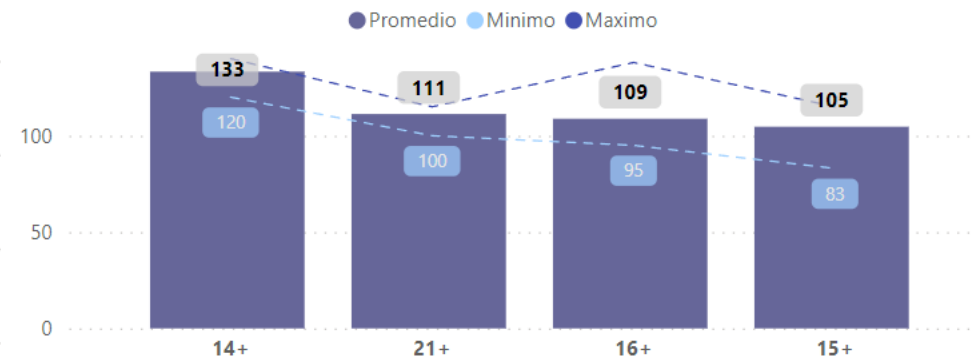

### Rangos Precio (RMB) por Variedad

Precio (RMB) Desde

Precio (TMB) Hasta

Temporada

2023-2024

Semana

2

### Rangos Precio (RMB) por Diametro

Variedad	Diametro Fruto (mm)	Precio (RMB)
Atlas	16+	95
Bianca	15+	92
Bianca	15+	115
Biloxi	14+	120
Duke	16+	101
Duke	16+	103
Duke	16+	104
Duke	16+	107
Duke	16+	108
Magica	14+	135
Magica	14+	138
Magica	14+	140
Magica	15+	108
Magica	16+	130
Magica	16+	135
Magica	16+	138
Suziblu	16+	98
Suziblu	21+	108
Suziblu	21+	115
SUZIBLUE DUKE	16+	103
SUZIBLUE DUKE	16+	108
Ventura	16+	96
Ventura	16+	100