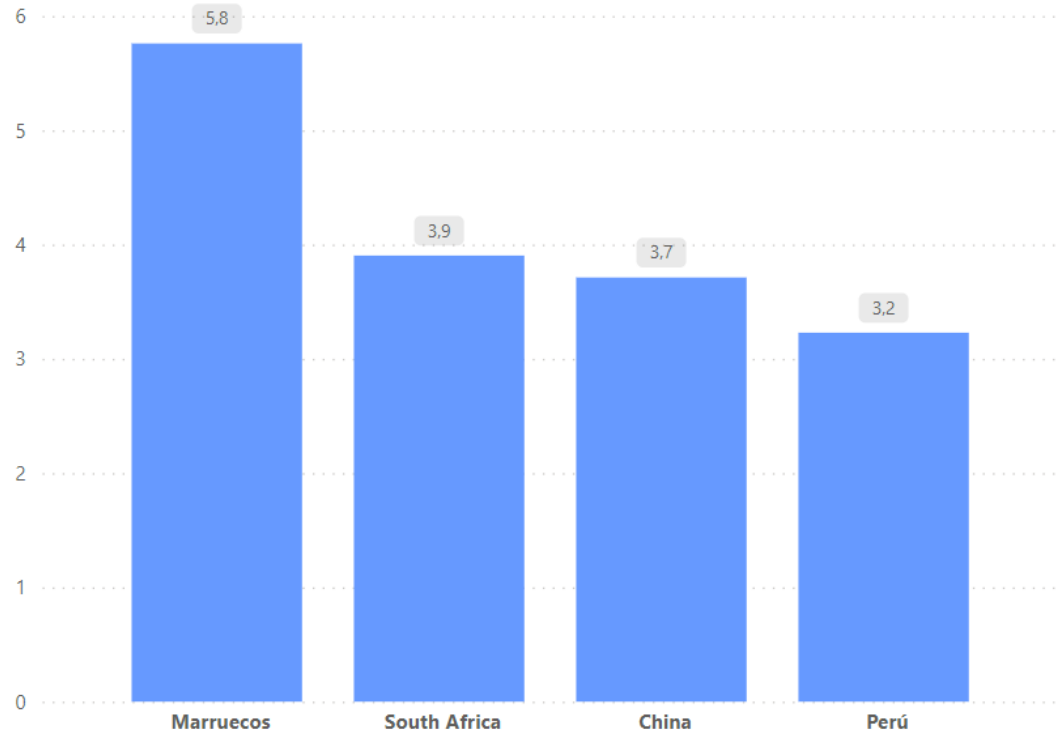

US Dollar por Origen