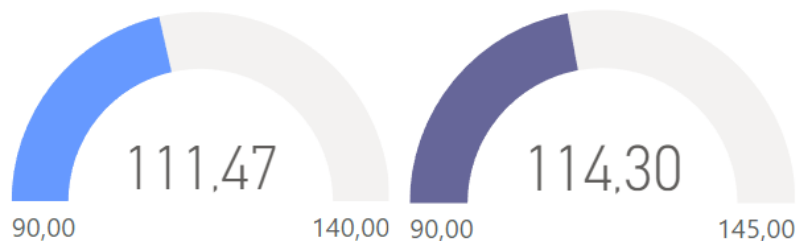

### Rangos Precio (RMB) por Diametro

Variedad	Diametro Fruto (mm)	Precio (RMB)
Bianca	16+	115
Duke	14+	103
Duke	16+	113
Duke	16+	115
MADEIRA	16+	105
Magica	14+	130
Magica	15+	108
Magica	15+	128
Magica	16+	120
Magica	16+	123
Magica	16+	123
Magica	16+	125
Magica	18+	108
POP	16+	108
POP	21+	143
Suzibblue	14+	103
Suzibblue	16+	105
Suzibblue	16+	110
Suzibblue	16+	115
Ventura	12+	90
Ventura	16+	95
Ventura	16+	98
Ventura	16+	110
Ventura	21+	100

Precio (RMB) Desde

Precio (TMB) Hasta

Temporada

2023-2024

Semana

1

### Rangos Precio (RMB) por Variedad

Precio (RMB) Desde

Precio (TMB) Hasta

Temporada

2023-2024

Semana

2