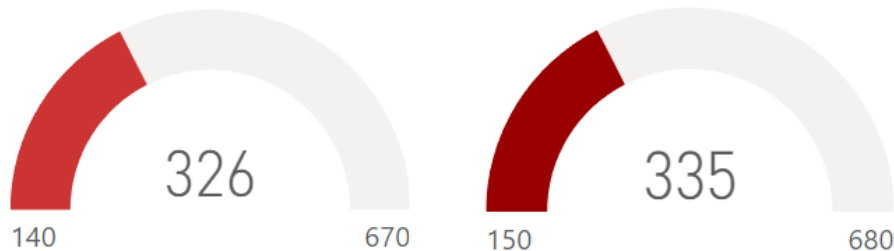

### Rangos Precio (RMB) por Variedad

● Promedio ● Minimo ● Maximo

### Rangos Precio (RMB) por N.W.

● Promedio ● Minimo ● Maximo

Semana

3

Variedad	N.W.	Calibre Asoex	Precio Min	Precio Max	Promedio
Bing	2,5 kg	2JD	145	200	173
Bing	2,5 kg (-5 kg)*	2JD	360	480	415
Bing	2,5 kg (-5 kg)*	JD	240	250	245
Bing	5 kg	2JD	330	380	355
Bing	5 kg	3JD	420	450	435
Bing	5 kg	JD	270	290	280
Kordia	2,5 kg (-5 kg)*	2JD	430	600	510
Kordia	2,5 kg (-5 kg)*	3JD	660	680	670
Kordia	5 kg	2JD	440	450	445
Kordia	5 kg	JD	290	350	320
Lapins	2,5 kg	2JD	185	220	195
Lapins	2,5 kg	3JD	205	220	210
Lapins	2,5 kg	JD	140	150	145
Lapins	2,5 kg (-5 kg)*		270	280	275
Lapins	2,5 kg (-5 kg)*	2JD	180	470	370
Lapins	2,5 kg (-5 kg)*	3JD	450	560	489
Lapins	2,5 kg (-5 kg)*	JD	210	300	245
Lapins	5 kg	2JD	270	350	306
Lapins	5 kg	3JD	340	390	363
Lapins	5 kg	JD	190	240	224
Regina	2,5 kg	2JD	215	290	243