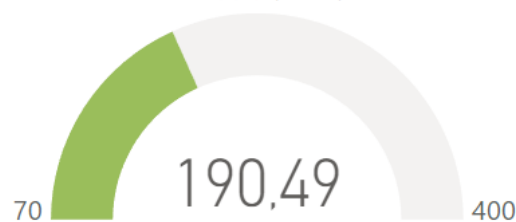

Variedad	Embalaje	Calibre	Precio Min	Precio Max	Precio Promedio
AUTUMN CRISP	4KG	J	100	100	100,00
AUTUMN CRISP	7.3KG	J	100	100	100,00
AUTUMN CRISP	7.3KG	JJJ	330	330	330,00
AUTUMN CRISP	7.3KG	SJ	100	320	210,00
PRIME	4.5KG	XL	120	120	120,00
RALLI SEEDLESS	8.2KG	XL	240	240	240,00
RED GLOBE	8.2KG	J	80	80	80,00
RED GLOBE	8.2KG	XL	70	180	151,54
ROYAL EMPRESS	7.3KG	J	260	260	260,00
SABLE SEEDLESS	4.5KG	XL	120	120	120,00
SABLE SEEDLESS	4KG	XL	105	105	105,00
SABLE SEEDLESS	7.3KG	XL	210	230	220,00
SWEET GLOBE	4KG	J	130	130	130,00
SWEET GLOBE	4KG	JJJ	160	160	160,00
SWEET GLOBE	7.3KG	J	180	400	267,30
SWEET GLOBE	7.3KG	SJ	400	400	400,00
TIMPSON	4.5KG	XL	107	107	107,00
TIMPSON	4KG	J	120	120	120,00
TIMPSON	4KG	XL	110	110	110,00

Semana

2

Precio (RMB)