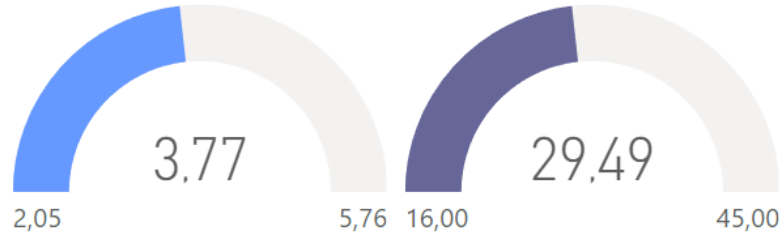

### Rangos Precio (RMB) por Diametro

Variedad	Diametro Fruto (mm)	Precio (RMB)
Duke	16+	99
Duke	16+	109
Duke	16+	115
Duke	20+	107
Magica	14+	134
Magica	14+	138
Magica	16+	143
Ventura	16+	115
Ventura	16+	120

Precio (RMB) Desde      Precio (TMB) Hasta

Temporada

2023-2024

Semana

3

# Hong Kong; Blueberries

Temporada

2023-2024

Semana

1 -3

Precio US Dollar

Precio Hong Kong Dollar

US Dollar por Etiqueta