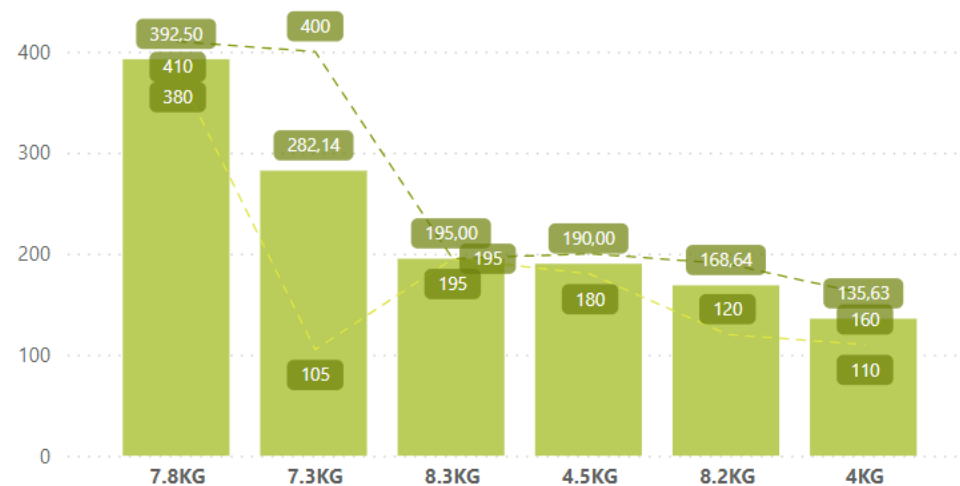

### Rangos Precio (RMB) por Diametro

Variedad	Diametro Fruto (mm)	Precio (RMB)
Duke	16+	99
Duke	16+	109
Duke	16+	115
Duke	20+	107
Magica	14+	134
Magica	14+	138
Magica	16+	143
Ventura	16+	115
Ventura	16+	120

# China; Table grapes

Rangos Precio (RMB) por Variedad

Promedio Minimo Maximo

Rangos Precio (RMB) por Embalaje

Promedio Minimo Maximo

Variedad	Embalaje	Calibre	Precio Min	Precio Max	Precio Promedio
AUTUMN CRISP	4.5KG	J	180	180	180,00
AUTUMN CRISP	4.5KG	JJJ	200	200	200,00
AUTUMN CRISP	4KG	J	110	110	110,00
AUTUMN CRISP	4KG	JJJ	150	150	150,00
AUTUMN CRISP	7.3KG	J	140	140	140,00
AUTUMN CRISP	7.3KG	SJ	105	140	122,50
CANDY SNAPS	4KG	J	140	160	150,00
IVORY	4KG	J	140	140	140,00
RED GLOBE	7.3KG	XL	195	195	195,00
RED GLOBE	8.2KG	SJ	120	140	130,00
RED GLOBE	8.2KG	XL	160	190	177,22
RED GLOBE	8.3KG	XL	195	195	195,00
SABLE SEEDLESS	4KG	XL	110	145	127,50
SWEET GLOBE	4KG	SJ	130	130	130,00
SWEET GLOBE	7.3KG	J	280	380	314,29
SWEET GLOBE	7.3KG	SJ	380	400	390,00
SWEET GLOBE	7.8KG	J	380	380	380,00
SWEET GLOBE	7.8KG	SJ	400	410	405,00

Semana

1