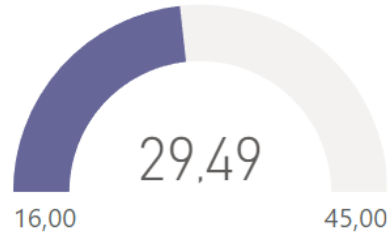

### Rangos Precio (RMB) por Diametro

Variedad	Diametro Fruto (mm)	Precio (RMB)
Duke	16+	99
Duke	16+	109
Duke	16+	115
Duke	20+	107
Magica	14+	134
Magica	14+	138
Magica	16+	143
Ventura	16+	115
Ventura	16+	120

Precio (RMB) Desde      Precio (TMB) Hasta

Temporada

2023-2024

Semana

3

# Hong Kong; Blueberries

Temporada

2023-2024

Semana

1 -3

Precio US Dollar

Precio Hong Kong Dollar

US Dollar por Etiqueta