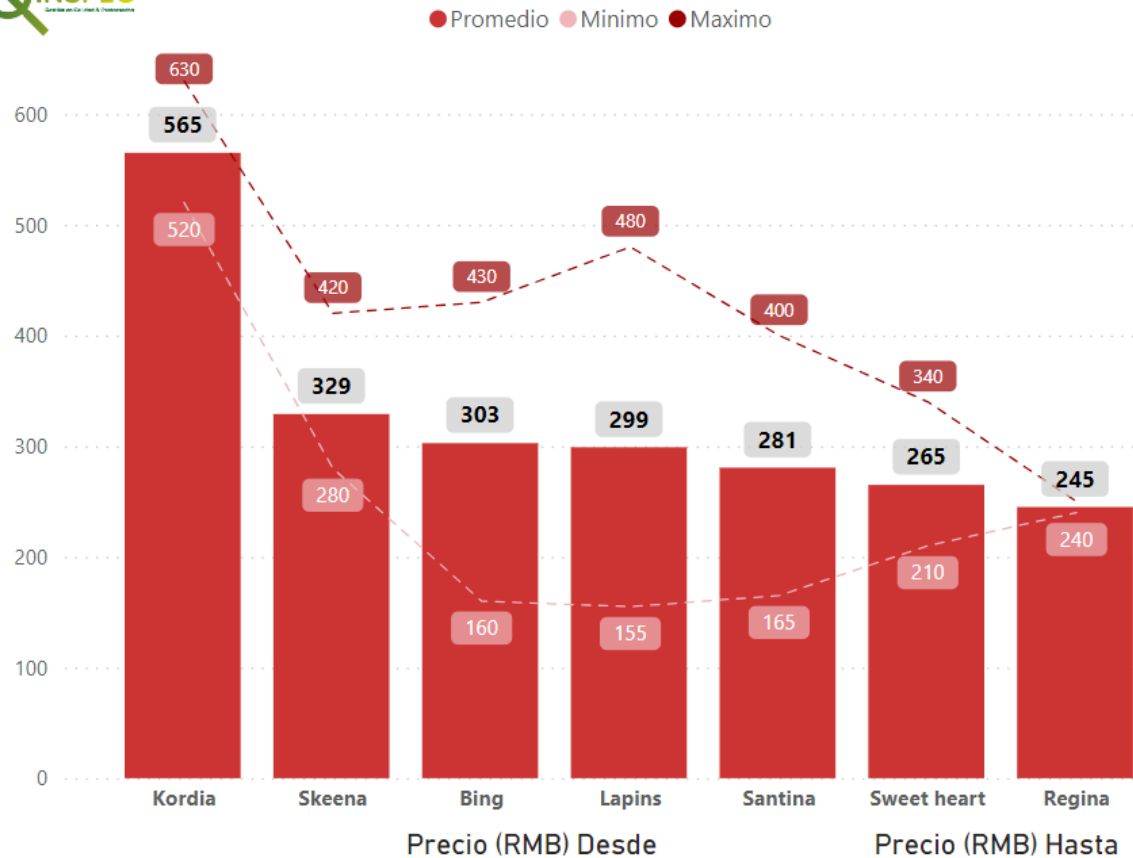

# Cherries T202324

Rangos Precio (RMB) por Variedad

Rangos Precio (RMB) por N.W.

Variedad	N.W.	Calibre Asoex	Precio Min	Precio Max	Promedio
Bing	2,5 kg	2JD	165	170	168
Bing	2,5 kg	3JD	190	195	193
Bing	2,5 kg (-5 kg)*	2JD	320	380	345
Bing	2,5 kg (-5 kg)*	3JD	360	370	365
Bing	2,5 kg (-5 kg)*	JD	320	330	325
Bing	5 kg	2JD	310	320	315
Bing	5 kg	JD	250	280	265
Kordia	5 kg	3JD	400	430	415
Kordia	5 kg	JD	340	350	345
Lapins	2 Kg	2JD	165	310	236
Lapins	2,5 kg	2J	150	155	153
Lapins	2,5 kg	2JD	145	165	156
Lapins	2,5 kg	3J	170	175	173
Lapins	2,5 kg	3JD	165	185	177
Lapins	2,5 kg	4JD	195	200	198
Lapins	2,5 kg	J	120	125	123
Lapins	2,5 kg (-5 kg)*	2JD	150	350	299
Lapins	2,5 kg (-5 kg)*	3JD	360	400	377
Lapins	2,5 kg (-5 kg)*	4JD	400	410	405
Lapins	2,5 kg (-5 kg)*	JD	230	270	252
Lapins	5 kg	2J	280	290	285

Semana

1 ✓

# Cherries T202324

Rangos Precio (RMB) por Variedad

Rangos Precio (RMB) por N.W.

Semana

2

Variedad	N.W.	Calibre Asoex	Precio Min	Precio Max	Promedio
Bing	2,5 kg	2JD	160	210	179
Bing	2,5 kg	3JD	220	240	230
Bing	2,5 kg (-5 kg)*	2JD	390	430	410
Bing	2,5 kg (-5 kg)*	JD	350	360	355
Bing	5 kg	2JD	310	370	340
Bing	5 kg	3JD	410	420	415
Bing	5 kg	JD	250	340	298
Kordia	2,5 kg (-5 kg)*	2JD	520	530	525
Kordia	2,5 kg (-5 kg)*	3JD	540	630	585
Lapins	2,5 kg	2J	165	170	168
Lapins	2,5 kg	2JD	155	190	169
Lapins	2,5 kg	3JD	205	210	208
Lapins	2,5 kg (-5 kg)*	2JD	280	420	357
Lapins	2,5 kg (-5 kg)*	3JD	380	480	417
Lapins	2,5 kg (-5 kg)*	J	270	280	275
Lapins	2,5 kg (-5 kg)*	JD	220	300	253
Lapins	5 kg	2J	220	280	250
Lapins	5 kg	2JD	250	370	290
Lapins	5 kg	3J	310	320	315
Lapins	5 kg	3JD	350	360	355
Lapins	5 kg	J	210	220	216