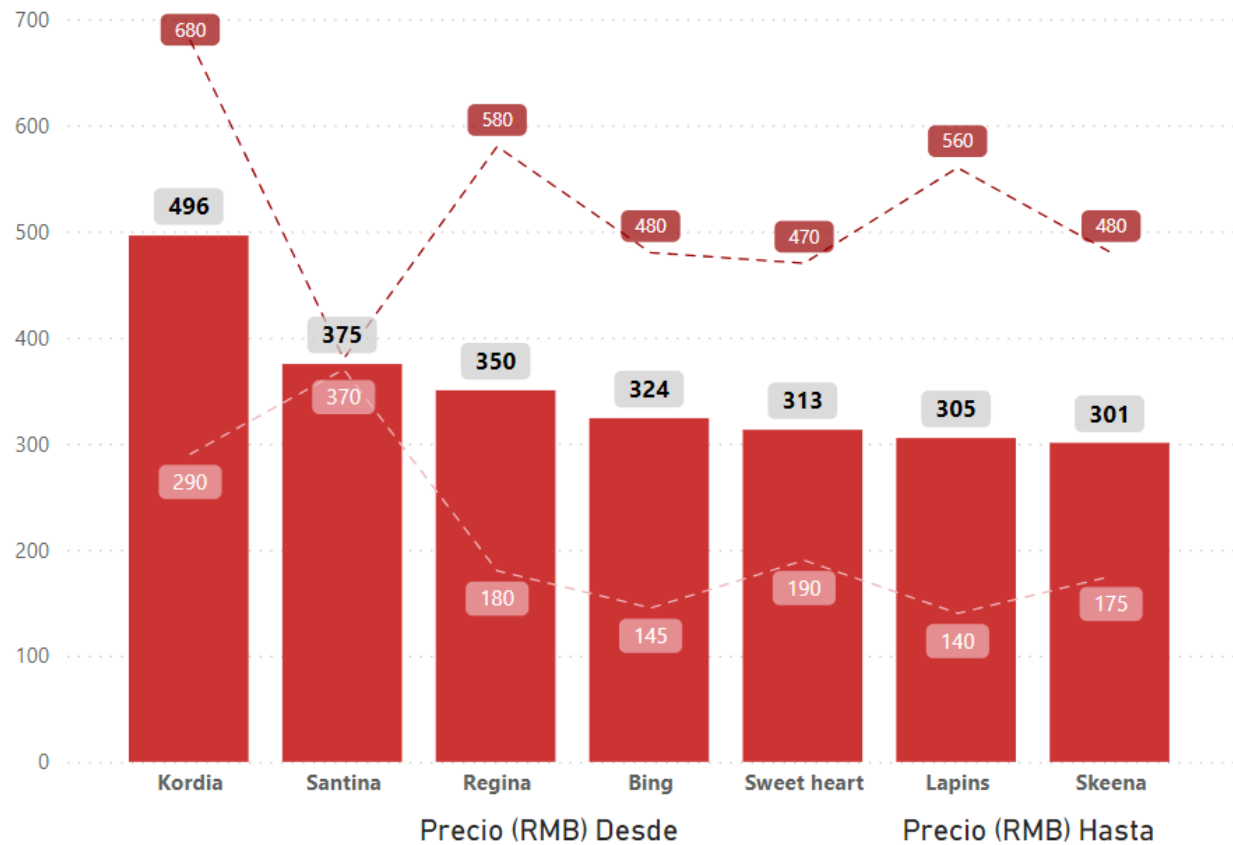

# Cherries T202324

Rangos Precio (RMB) por Variedad

Rangos Precio (RMB) por N.W.

Semana

2

Variedad	N.W.	Calibre Asoex	Precio Min	Precio Max	Promedio
Bing	2,5 kg	2JD	160	210	179
Bing	2,5 kg	3JD	220	240	230
Bing	2,5 kg (-5 kg)*	2JD	390	430	410
Bing	2,5 kg (-5 kg)*	JD	350	360	355
Bing	5 kg	2JD	310	370	340
Bing	5 kg	3JD	410	420	415
Bing	5 kg	JD	250	340	298
Kordia	2,5 kg (-5 kg)*	2JD	520	530	525
Kordia	2,5 kg (-5 kg)*	3JD	540	630	585
Lapins	2,5 kg	2J	165	170	168
Lapins	2,5 kg	2JD	155	190	169
Lapins	2,5 kg	3JD	205	210	208
Lapins	2,5 kg (-5 kg)*	2JD	280	420	357
Lapins	2,5 kg (-5 kg)*	3JD	380	480	417
Lapins	2,5 kg (-5 kg)*	J	270	280	275
Lapins	2,5 kg (-5 kg)*	JD	220	300	253
Lapins	5 kg	2J	220	280	250
Lapins	5 kg	2JD	250	370	290
Lapins	5 kg	3J	310	320	315
Lapins	5 kg	3JD	350	360	355
Lapins	5 kg	J	210	220	216

### Rangos Precio (RMB) por Variedad

● Promedio ● Minimo ● Maximo