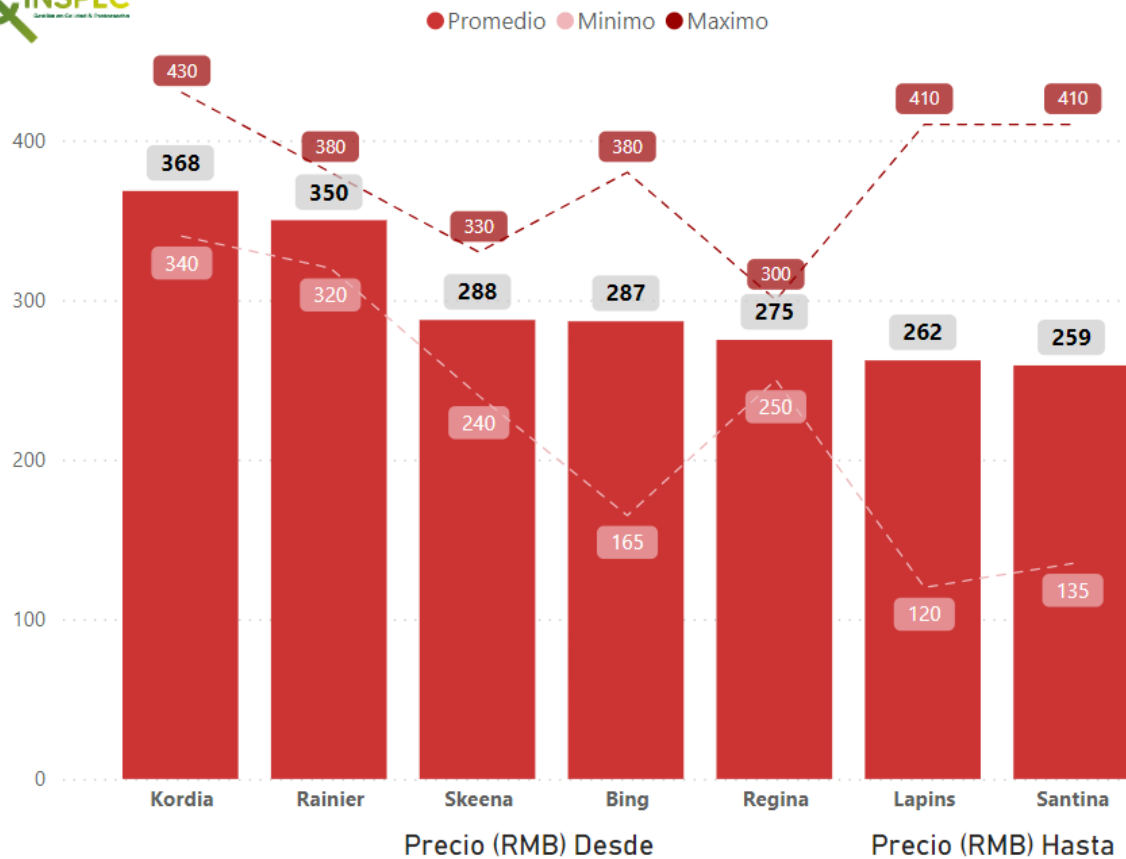

# Cherries T202324

Rangos Precio (RMB) por Variedad

Rangos Precio (RMB) por N.W.

Variedad	N.W.	Calibre Asoex	Precio Min	Precio Max	Promedio
Bing	2,5 kg	2JD	165	170	168
Bing	2,5 kg	3JD	190	195	193
Bing	2,5 kg (-5 kg)*	2JD	320	380	345
Bing	2,5 kg (-5 kg)*	3JD	360	370	365
Bing	2,5 kg (-5 kg)*	JD	320	330	325
Bing	5 kg	2JD	310	320	315
Bing	5 kg	JD	250	280	265
Kordia	5 kg	3JD	400	430	415
Kordia	5 kg	JD	340	350	345
Lapins	2 Kg	2JD	165	310	236
Lapins	2,5 kg	2J	150	155	153
Lapins	2,5 kg	2JD	145	165	156
Lapins	2,5 kg	3J	170	175	173
Lapins	2,5 kg	3JD	165	185	177
Lapins	2,5 kg	4JD	195	200	198
Lapins	2,5 kg	J	120	125	123
Lapins	2,5 kg (-5 kg)*	2JD	150	350	299
Lapins	2,5 kg (-5 kg)*	3JD	360	400	377
Lapins	2,5 kg (-5 kg)*	4JD	400	410	405
Lapins	2,5 kg (-5 kg)*	JD	230	270	252
Lapins	5 kg	2J	280	290	285