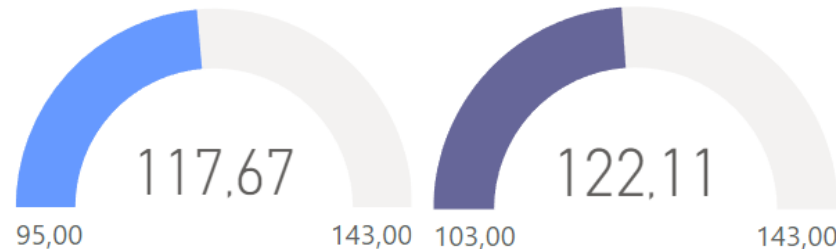

### Rangos Precio (RMB) por Variedad

### Rangos Precio (RMB) por Diametro

Variedad	Diametro Fruto (mm)	Precio (RMB)
Duke	16+	99
Duke	16+	109
Duke	16+	115
Duke	20+	107
Magica	14+	134
Magica	14+	138
Magica	16+	143
Ventura	16+	115
Ventura	16+	120

Precio (RMB) Desde      Precio (TMB) Hasta

Temporada

2023-2024

Semana

3