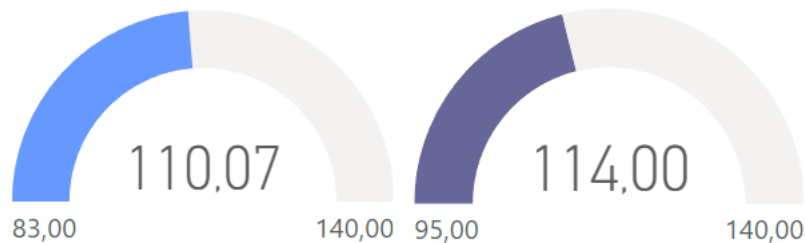

### Rangos Precio (RMB) por Variedad

Precio (RMB) Desde

Precio (TMB) Hasta

Temporada

2023-2024

Semana

2

### Rangos Precio (RMB) por Diametro

Variedad	Diametro Fruto (mm)	Precio (RMB)
Atlas	16+	95
Bianca	15+	92
Bianca	15+	115
Biloxi	14+	120
Duke	16+	101
Duke	16+	103
Duke	16+	104
Duke	16+	107
Duke	16+	108
Magica	14+	135
Magica	14+	138
Magica	14+	140
Magica	15+	108
Magica	16+	130
Magica	16+	135
Magica	16+	138
Suziblu	16+	98
Suziblu	21+	108
Suziblu	21+	115
SUZIBLUE DUKE	16+	103
SUZIBLUE DUKE	16+	108
Ventura	16+	96
Ventura	16+	100