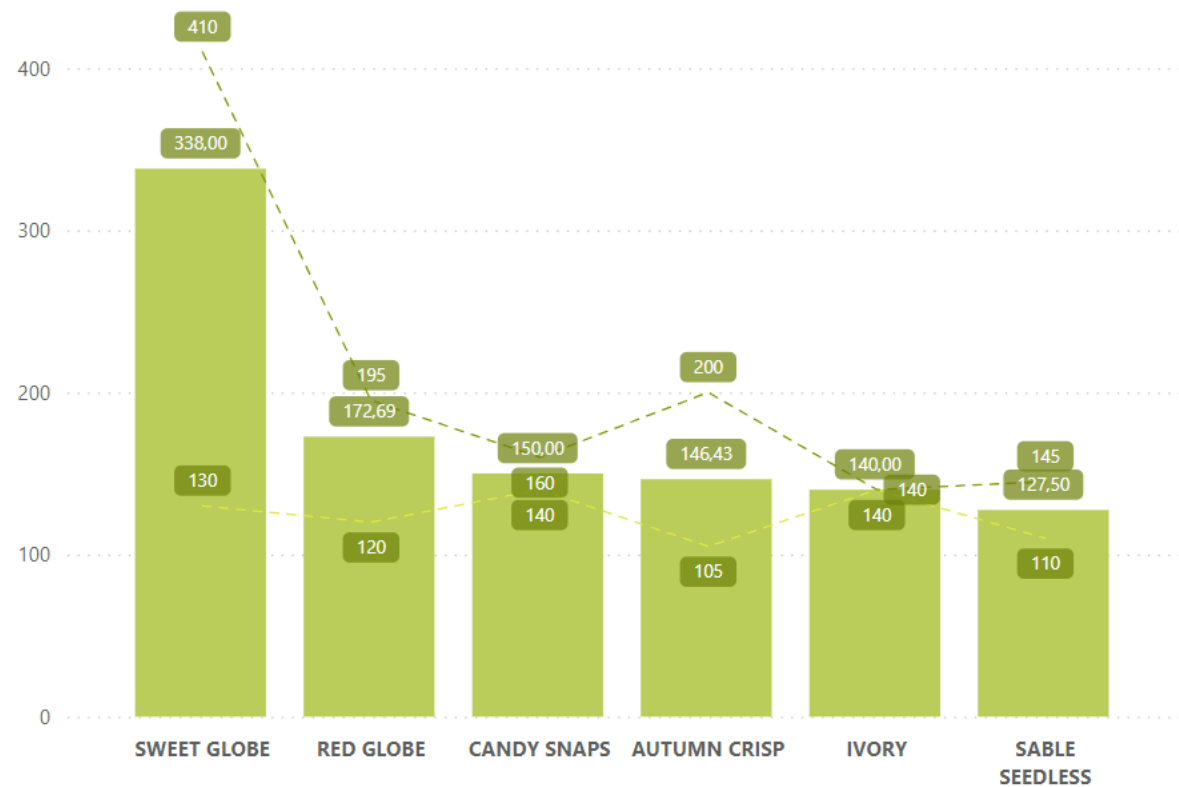

# Hong Kong; Blueberries

Temporada

2023-2024

Semana

1 -3

Precio US Dollar

Precio Hong Kong Dollar

US Dollar por Etiqueta

US Dollar por Origen

Origen	Etiqueta	Formato	Precio (Hong Kong Dollar)	Precio (US Dollar)
China	Driscolls	125g	29	3,71
Marruecos	Roy Agri Maroc	200g	45	5,76
Perú	Agrovision	125g	29	3,71
Perú	Frusan	125g	17	2,18
Perú	Ozblu	125g	22,9	2,93
Perú	CaDiMe	170g	32	4,10
South Africa	Rainbow Superfood	125g	16	2,05
South Africa	Ozblu	200g	45	5,76

# China; Table grapes

Rangos Precio (RMB) por Variedad

Promedio Minimo Maximo

Rangos Precio (RMB) por Embalaje

Promedio Minimo Maximo

Variedad	Embalaje	Calibre	Precio Min	Precio Max	Precio Promedio
AUTUMN CRISP	4.5KG	J	180	180	180,00
AUTUMN CRISP	4.5KG	JJJ	200	200	200,00
AUTUMN CRISP	4KG	J	110	110	110,00
AUTUMN CRISP	4KG	JJJ	150	150	150,00
AUTUMN CRISP	7.3KG	J	140	140	140,00
AUTUMN CRISP	7.3KG	SJ	105	140	122,50
CANDY SNAPS	4KG	J	140	160	150,00
IVORY	4KG	J	140	140	140,00
RED GLOBE	7.3KG	XL	195	195	195,00
RED GLOBE	8.2KG	SJ	120	140	130,00
RED GLOBE	8.2KG	XL	160	190	177,22
RED GLOBE	8.3KG	XL	195	195	195,00
SABLE SEEDLESS	4KG	XL	110	145	127,50
SWEET GLOBE	4KG	SJ	130	130	130,00
SWEET GLOBE	7.3KG	J	280	380	314,29
SWEET GLOBE	7.3KG	SJ	380	400	390,00
SWEET GLOBE	7.8KG	J	380	380	380,00
SWEET GLOBE	7.8KG	SJ	400	410	405,00