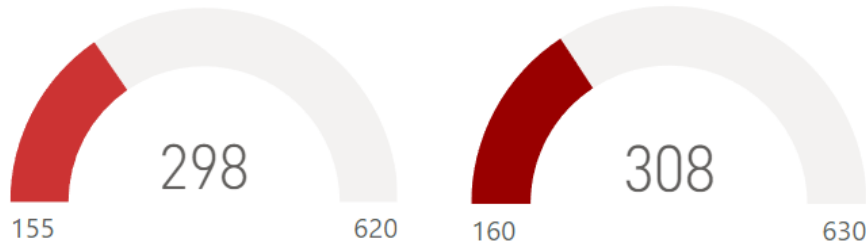

# Cherries T202324

Rangos Precio (RMB) por Variedad

Rangos Precio (RMB) por N.W.

Semana

2

Variedad	N.W.	Calibre Asoex	Precio Min	Precio Max	Promedio
Bing	2,5 kg	2JD	160	210	179
Bing	2,5 kg	3JD	220	240	230
Bing	2,5 kg (-5 kg)*	2JD	390	430	410
Bing	2,5 kg (-5 kg)*	JD	350	360	355
Bing	5 kg	2JD	310	370	340
Bing	5 kg	3JD	410	420	415
Bing	5 kg	JD	250	340	298
Kordia	2,5 kg (-5 kg)*	2JD	520	530	525
Kordia	2,5 kg (-5 kg)*	3JD	540	630	585
Lapins	2,5 kg	2J	165	170	168
Lapins	2,5 kg	2JD	155	190	169
Lapins	2,5 kg	3JD	205	210	208
Lapins	2,5 kg (-5 kg)*	2JD	280	420	357
Lapins	2,5 kg (-5 kg)*	3JD	380	480	417
Lapins	2,5 kg (-5 kg)*	J	270	280	275
Lapins	2,5 kg (-5 kg)*	JD	220	300	253
Lapins	5 kg	2J	220	280	250
Lapins	5 kg	2JD	250	370	290
Lapins	5 kg	3J	310	320	315
Lapins	5 kg	3JD	350	360	355
Lapins	5 kg	J	210	220	216