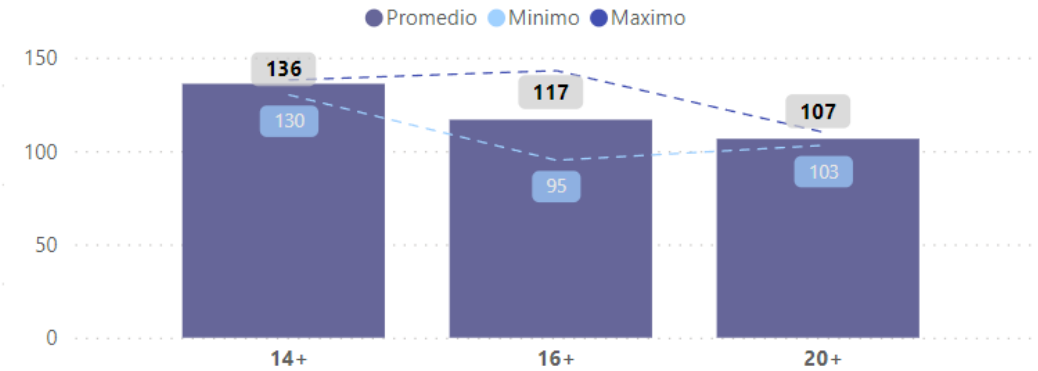

Rangos Precio (RMB) por Diametro

Variedad	Diametro Fruto (mm)	Precio (RMB)
Duke	16+	99
Duke	16+	109
Duke	16+	115
Duke	20+	107
Magica	14+	134
Magica	14+	138
Magica	16+	143
Ventura	16+	115
Ventura	16+	120

Precio (RMB) Desde   Precio (TMB) Hasta

Temporada

2023-2024 ☐

Semana

3 ☐