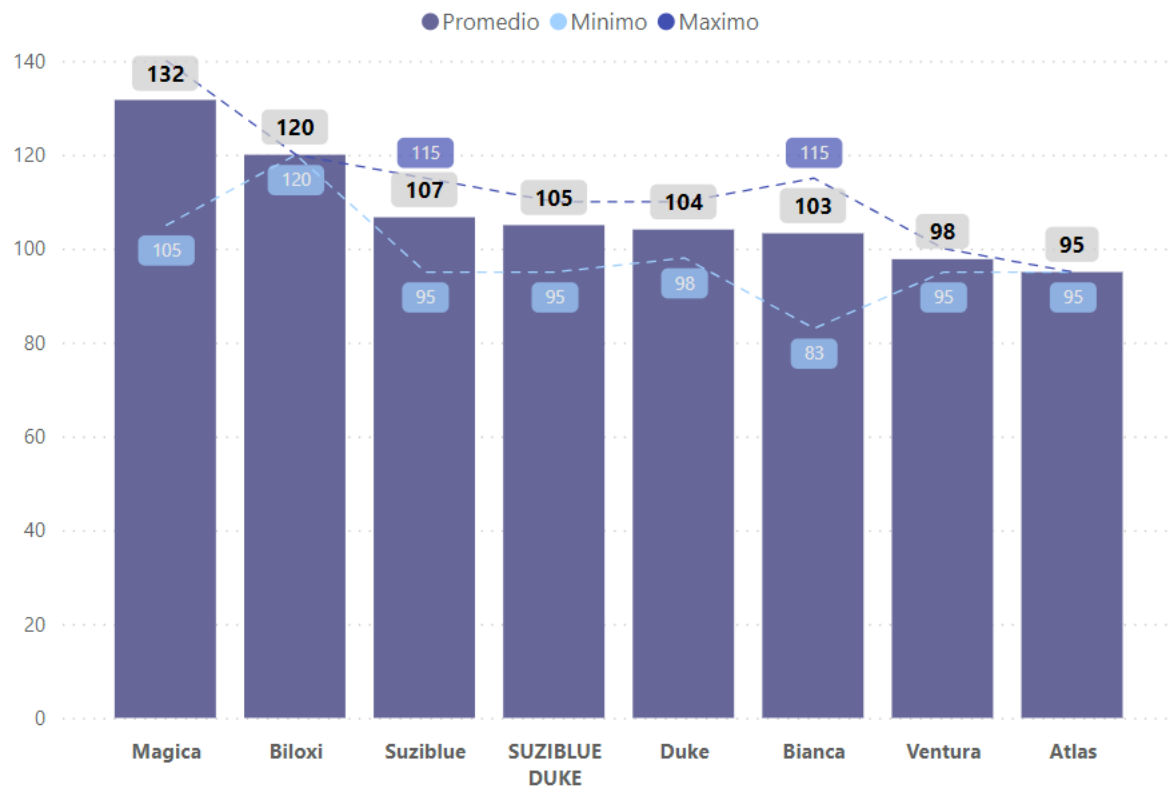

### Rangos Precio (RMB) por Variedad

### Rangos Precio (RMB) por Diametro

Variedad	Diametro Fruto (mm)	Precio (RMB)
Bianca	16+	115
Duke	14+	103
Duke	16+	113
Duke	16+	115
MADEIRA	16+	105
Magica	14+	130
Magica	15+	108
Magica	15+	128
Magica	16+	120
Magica	16+	123
Magica	16+	123
Magica	16+	125
Magica	18+	108
POP	16+	108
POP	21+	143
Suzibblue	14+	103
Suzibblue	16+	105
Suzibblue	16+	110
Suzibblue	16+	115
Ventura	12+	90
Ventura	16+	95
Ventura	16+	98
Ventura	16+	110
Ventura	21+	100

Precio (RMB) Desde

Precio (TMB) Hasta

Temporada

2023-2024

Semana

1

### Rangos Precio (RMB) por Variedad

Precio (RMB) Desde

Precio (TMB) Hasta

Temporada

2023-2024

Semana

2