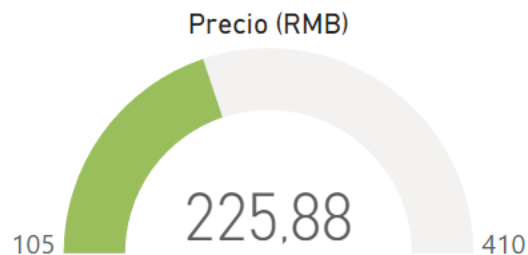

China; Table grapes

Rangos Precio (RMB) por Variedad

Promedio Minimo Maximo

Rangos Precio (RMB) por Embalaje

Promedio Minimo Maximo

Variedad	Embalaje	Calibre	Precio Min	Precio Max	Precio Promedio
AUTUMN CRISP	4.5KG	J	180	180	180,00
AUTUMN CRISP	4.5KG	JJJ	200	200	200,00
AUTUMN CRISP	4KG	J	110	110	110,00
AUTUMN CRISP	4KG	JJJ	150	150	150,00
AUTUMN CRISP	7.3KG	J	140	140	140,00
AUTUMN CRISP	7.3KG	SJ	105	140	122,50
CANDY SNAPS	4KG	J	140	160	150,00
IVORY	4KG	J	140	140	140,00
RED GLOBE	7.3KG	XL	195	195	195,00
RED GLOBE	8.2KG	SJ	120	140	130,00
RED GLOBE	8.2KG	XL	160	190	177,22
RED GLOBE	8.3KG	XL	195	195	195,00
SABLE SEEDLESS	4KG	XL	110	145	127,50
SWEET GLOBE	4KG	SJ	130	130	130,00
SWEET GLOBE	7.3KG	J	280	380	314,29
SWEET GLOBE	7.3KG	SJ	380	400	390,00
SWEET GLOBE	7.8KG	J	380	380	380,00
SWEET GLOBE	7.8KG	SJ	400	410	405,00

Semana

1