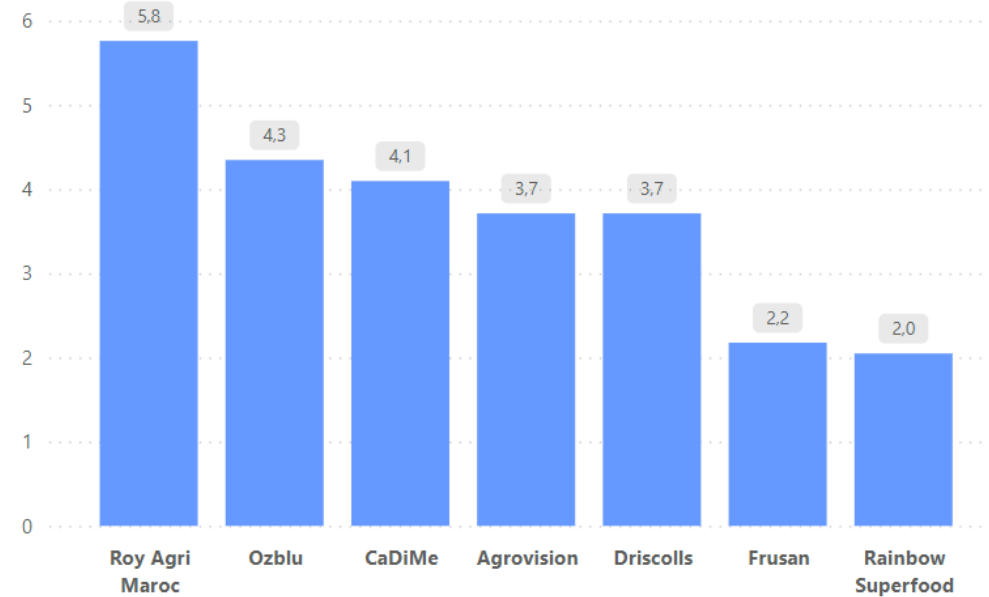

Precio (RMB) Desde      Precio (TMB) Hasta

Temporada

2023-2024

Semana

3

# Hong Kong; Blueberries

Temporada

2023-2024

Semana

1 -3

Precio US Dollar

Precio Hong Kong Dollar

US Dollar por Etiqueta