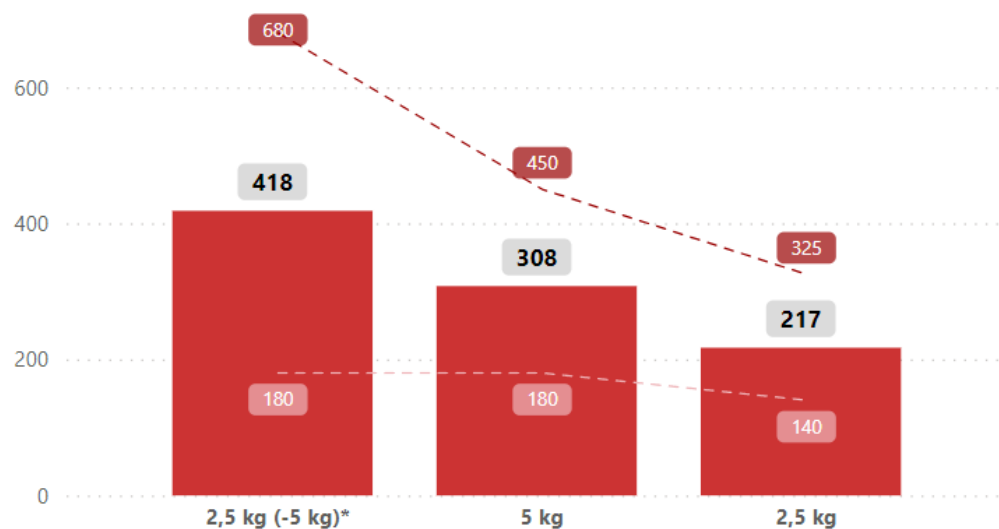

# Cherries T202324

Rangos Precio (RMB) por Variedad

Rangos Precio (RMB) por N.W.

Semana

2

Variedad	N.W.	Calibre Asoex	Precio Min	Precio Max	Promedio
Bing	2,5 kg	2JD	160	210	179
Bing	2,5 kg	3JD	220	240	230
Bing	2,5 kg (-5 kg)*	2JD	390	430	410
Bing	2,5 kg (-5 kg)*	JD	350	360	355
Bing	5 kg	2JD	310	370	340
Bing	5 kg	3JD	410	420	415
Bing	5 kg	JD	250	340	298
Kordia	2,5 kg (-5 kg)*	2JD	520	530	525
Kordia	2,5 kg (-5 kg)*	3JD	540	630	585
Lapins	2,5 kg	2J	165	170	168
Lapins	2,5 kg	2JD	155	190	169
Lapins	2,5 kg	3JD	205	210	208
Lapins	2,5 kg (-5 kg)*	2JD	280	420	357
Lapins	2,5 kg (-5 kg)*	3JD	380	480	417
Lapins	2,5 kg (-5 kg)*	J	270	280	275
Lapins	2,5 kg (-5 kg)*	JD	220	300	253
Lapins	5 kg	2J	220	280	250
Lapins	5 kg	2JD	250	370	290
Lapins	5 kg	3J	310	320	315
Lapins	5 kg	3JD	350	360	355
Lapins	5 kg	J	210	220	216

### Rangos Precio (RMB) por Variedad

● Promedio ● Minimo ● Maximo

### Rangos Precio (RMB) por N.W.

● Promedio ● Minimo ● Maximo

Semana

3

Variedad	N.W.	Calibre Asoex	Precio Min	Precio Max	Promedio
Bing	2,5 kg	2JD	145	200	173
Bing	2,5 kg (-5 kg)*	2JD	360	480	415
Bing	2,5 kg (-5 kg)*	JD	240	250	245
Bing	5 kg	2JD	330	380	355
Bing	5 kg	3JD	420	450	435
Bing	5 kg	JD	270	290	280
Kordia	2,5 kg (-5 kg)*	2JD	430	600	510
Kordia	2,5 kg (-5 kg)*	3JD	660	680	670
Kordia	5 kg	2JD	440	450	445
Kordia	5 kg	JD	290	350	320
Lapins	2,5 kg	2JD	185	220	195
Lapins	2,5 kg	3JD	205	220	210
Lapins	2,5 kg	JD	140	150	145
Lapins	2,5 kg (-5 kg)*		270	280	275
Lapins	2,5 kg (-5 kg)*	2JD	180	470	370
Lapins	2,5 kg (-5 kg)*	3JD	450	560	489
Lapins	2,5 kg (-5 kg)*	JD	210	300	245
Lapins	5 kg	2JD	270	350	306
Lapins	5 kg	3JD	340	390	363
Lapins	5 kg	JD	190	240	224
Regina	2,5 kg	2JD	215	290	243