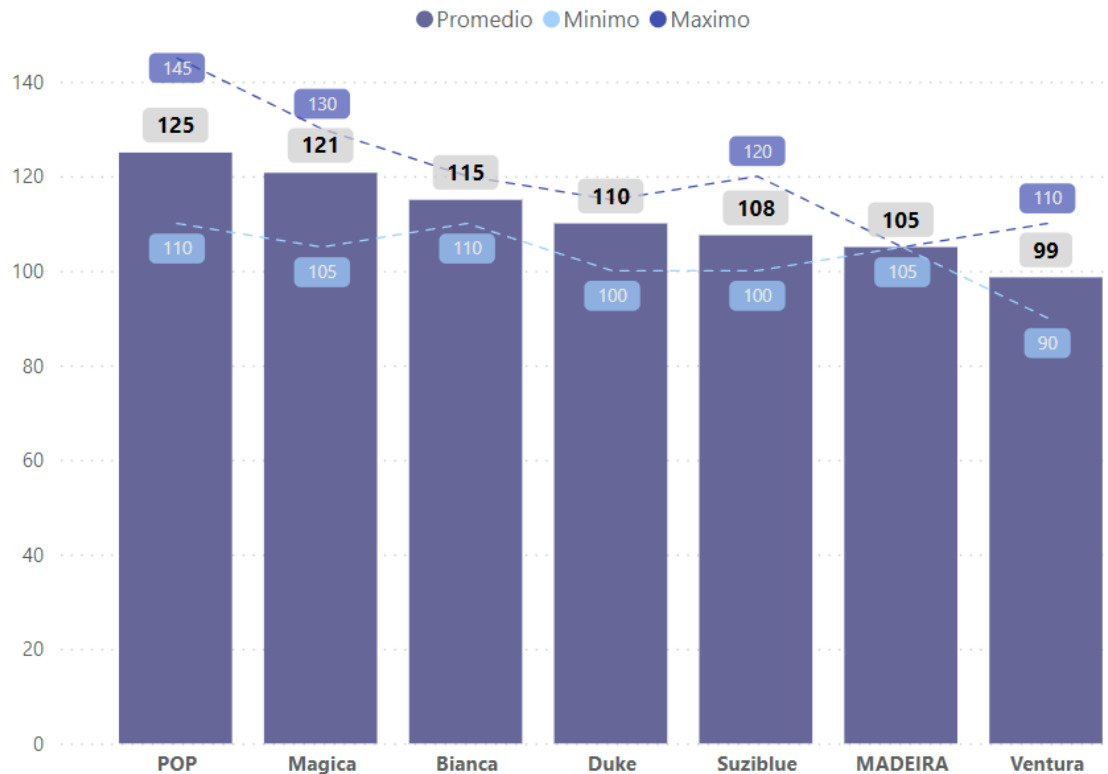

### Rangos Precio (RMB) por Variedad

● Promedio ● Minimo ● Maximo

### Rangos Precio (RMB) por N.W.

● Promedio ● Minimo ● Maximo

Semana

3

Variedad	N.W.	Calibre Asoex	Precio Min	Precio Max	Promedio
Bing	2,5 kg	2JD	145	200	173
Bing	2,5 kg (-5 kg)*	2JD	360	480	415
Bing	2,5 kg (-5 kg)*	JD	240	250	245
Bing	5 kg	2JD	330	380	355
Bing	5 kg	3JD	420	450	435
Bing	5 kg	JD	270	290	280
Kordia	2,5 kg (-5 kg)*	2JD	430	600	510
Kordia	2,5 kg (-5 kg)*	3JD	660	680	670
Kordia	5 kg	2JD	440	450	445
Kordia	5 kg	JD	290	350	320
Lapins	2,5 kg	2JD	185	220	195
Lapins	2,5 kg	3JD	205	220	210
Lapins	2,5 kg	JD	140	150	145
Lapins	2,5 kg (-5 kg)*		270	280	275
Lapins	2,5 kg (-5 kg)*	2JD	180	470	370
Lapins	2,5 kg (-5 kg)*	3JD	450	560	489
Lapins	2,5 kg (-5 kg)*	JD	210	300	245
Lapins	5 kg	2JD	270	350	306
Lapins	5 kg	3JD	340	390	363
Lapins	5 kg	JD	190	240	224
Regina	2,5 kg	2JD	215	290	243

# China; Blueberries

### Rangos Precio (RMB) por Variedad