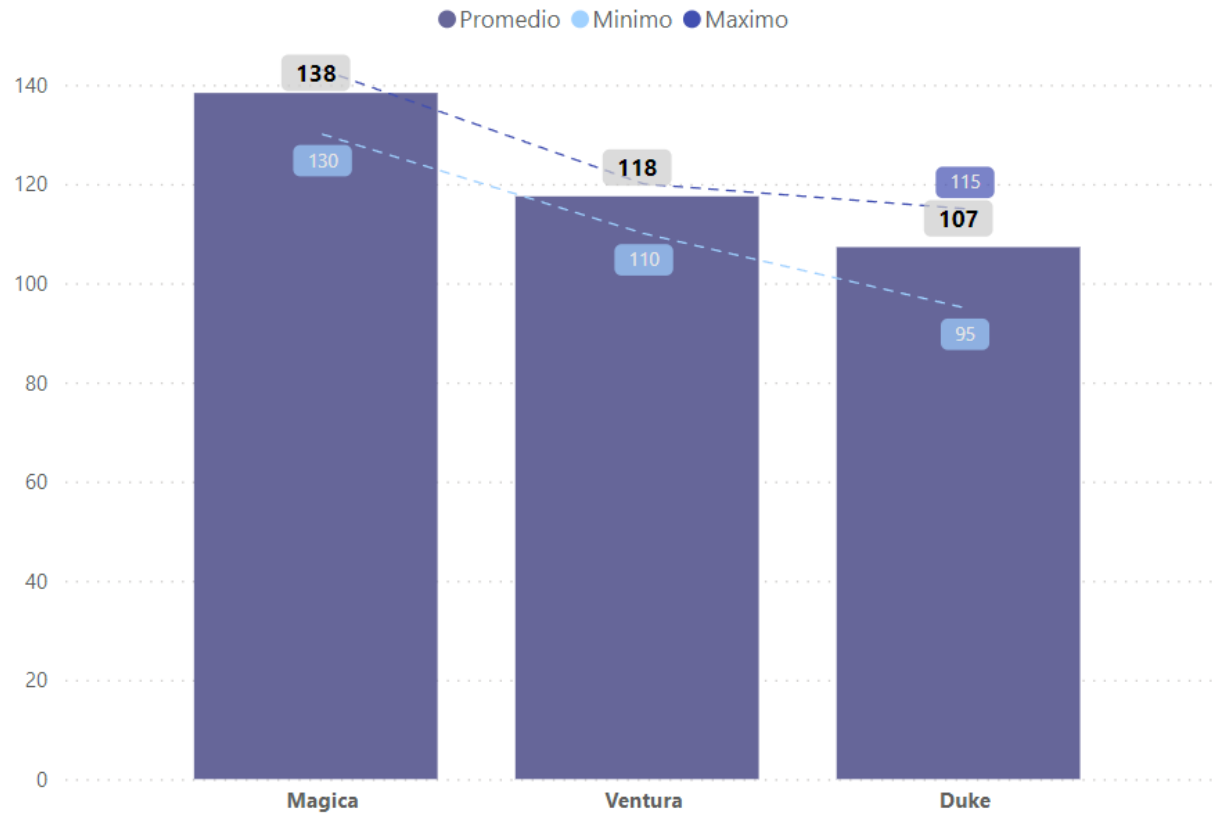

China; Blueberries

Rangos Precio (RMB) por Variedad