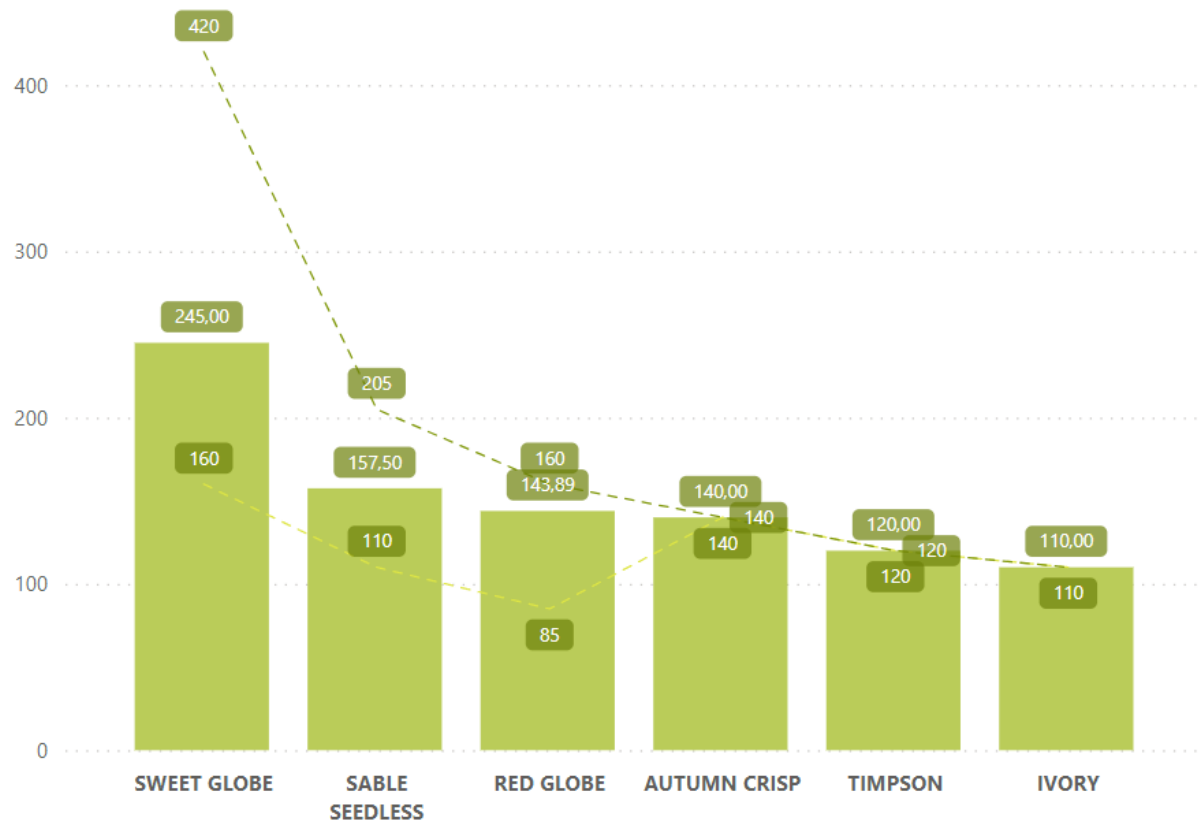

### Rangos Precio (RMB) por Variedad

● Promedio ● Minimo ● Maximo

### Rangos Precio (RMB) por Embalaje

● Promedio ● Minimo ● Maximo

Variedad	Embalaje	Calibre	Precio Min	Precio Max	Precio Promedio
AUTUMN CRISP	4KG	J	100	100	100,00
AUTUMN CRISP	7.3KG	J	100	100	100,00
AUTUMN CRISP	7.3KG	JJJ	330	330	330,00
AUTUMN CRISP	7.3KG	SJ	100	320	210,00
PRIME	4.5KG	XL	120	120	120,00
RALLI SEEDLESS	8.2KG	XL	240	240	240,00
RED GLOBE	8.2KG	J	80	80	80,00
RED GLOBE	8.2KG	XL	70	180	151,54
ROYAL EMPRESS	7.3KG	J	260	260	260,00
SABLE SEEDLESS	4.5KG	XL	120	120	120,00
SABLE SEEDLESS	4KG	XL	105	105	105,00
SABLE SEEDLESS	7.3KG	XL	210	230	220,00
SWEET GLOBE	4KG	J	130	130	130,00
SWEET GLOBE	4KG	JJJ	160	160	160,00
SWEET GLOBE	7.3KG	J	180	400	267,30
SWEET GLOBE	7.3KG	SJ	400	400	400,00
TIMPSON	4.5KG	XL	107	107	107,00
TIMPSON	4KG	J	120	120	120,00
TIMPSON	4KG	XL	110	110	110,00

Semana

2

Precio (RMB)

# China; Table grapes

Rangos Precio (RMB) por Variedad

● Promedio ● Minimo ● Maximo

Rangos Precio (RMB) por Embalaje

● Promedio ● Minimo ● Maximo

Variedad	Embalaje	Calibre	Precio Min	Precio Max	Precio Promedio
AUTUMN CRISP	4KG	SJ	140	140	140,00
IVORY	4KG	J	110	110	110,00
RED GLOBE	8.2KG	XL	85	160	143,89
SABLE SEEDLESS	4KG	J	110	110	110,00
SABLE SEEDLESS	7.3KG	XL	205	205	205,00
SWEET GLOBE	7.3KG	J	160	240	186,67
SWEET GLOBE	7.3KG	SJ	420	420	420,00
TIMPSON	4.5KG	JJJ	120	120	120,00