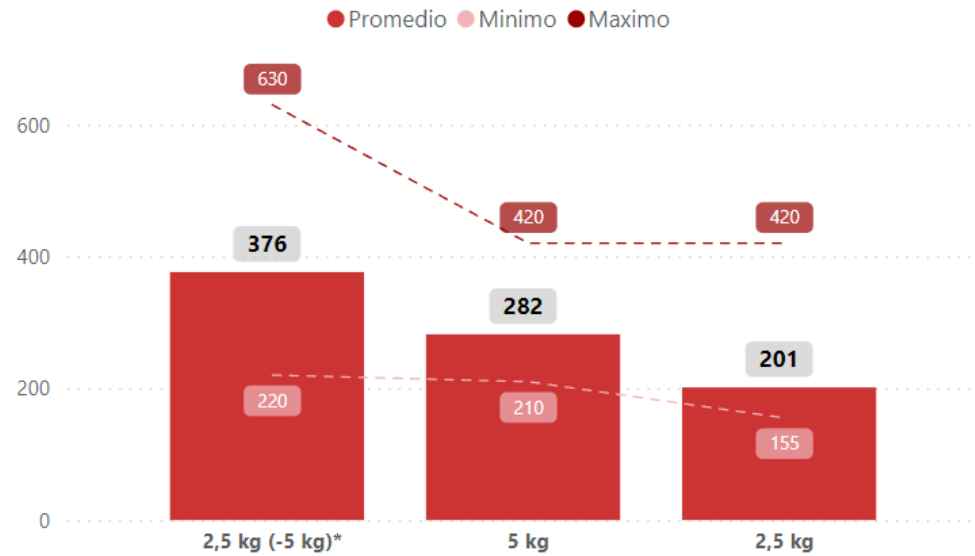

# Cherries T202324

Rangos Precio (RMB) por Variedad

Rangos Precio (RMB) por N.W.

Variedad	N.W.	Calibre Asoex	Precio Min	Precio Max	Promedio
Bing	2,5 kg	2JD	165	170	168
Bing	2,5 kg	3JD	190	195	193
Bing	2,5 kg (-5 kg)*	2JD	320	380	345
Bing	2,5 kg (-5 kg)*	3JD	360	370	365
Bing	2,5 kg (-5 kg)*	JD	320	330	325
Bing	5 kg	2JD	310	320	315
Bing	5 kg	JD	250	280	265
Kordia	5 kg	3JD	400	430	415
Kordia	5 kg	JD	340	350	345
Lapins	2 Kg	2JD	165	310	236
Lapins	2,5 kg	2J	150	155	153
Lapins	2,5 kg	2JD	145	165	156
Lapins	2,5 kg	3J	170	175	173
Lapins	2,5 kg	3JD	165	185	177
Lapins	2,5 kg	4JD	195	200	198
Lapins	2,5 kg	J	120	125	123
Lapins	2,5 kg (-5 kg)*	2JD	150	350	299
Lapins	2,5 kg (-5 kg)*	3JD	360	400	377
Lapins	2,5 kg (-5 kg)*	4JD	400	410	405
Lapins	2,5 kg (-5 kg)*	JD	230	270	252
Lapins	5 kg	2J	280	290	285

Semana

1 ✓

# Cherries T202324

Rangos Precio (RMB) por Variedad

Rangos Precio (RMB) por N.W.

Semana

2

Variedad	N.W.	Calibre Asoex	Precio Min	Precio Max	Promedio
Bing	2,5 kg	2JD	160	210	179
Bing	2,5 kg	3JD	220	240	230
Bing	2,5 kg (-5 kg)*	2JD	390	430	410
Bing	2,5 kg (-5 kg)*	JD	350	360	355
Bing	5 kg	2JD	310	370	340
Bing	5 kg	3JD	410	420	415
Bing	5 kg	JD	250	340	298
Kordia	2,5 kg (-5 kg)*	2JD	520	530	525
Kordia	2,5 kg (-5 kg)*	3JD	540	630	585
Lapins	2,5 kg	2J	165	170	168
Lapins	2,5 kg	2JD	155	190	169
Lapins	2,5 kg	3JD	205	210	208
Lapins	2,5 kg (-5 kg)*	2JD	280	420	357
Lapins	2,5 kg (-5 kg)*	3JD	380	480	417
Lapins	2,5 kg (-5 kg)*	J	270	280	275
Lapins	2,5 kg (-5 kg)*	JD	220	300	253
Lapins	5 kg	2J	220	280	250
Lapins	5 kg	2JD	250	370	290
Lapins	5 kg	3J	310	320	315
Lapins	5 kg	3JD	350	360	355
Lapins	5 kg	J	210	220	216