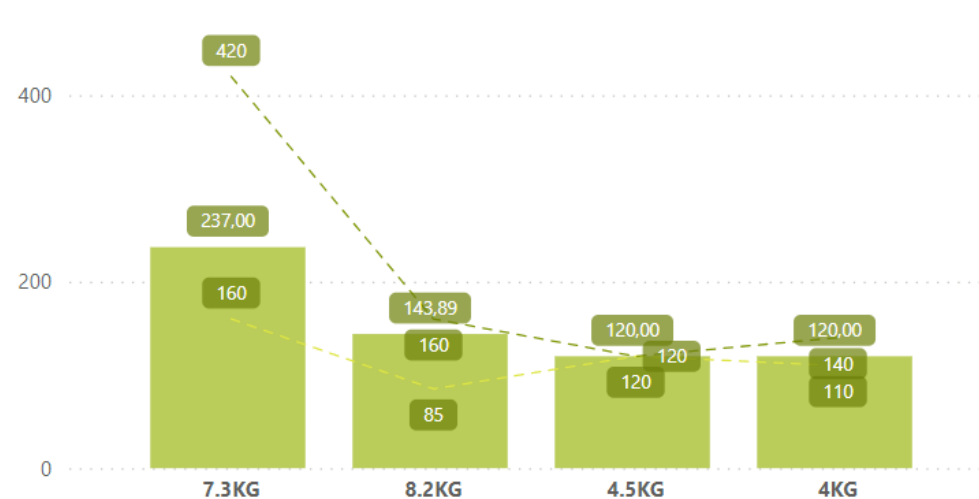

### Rangos Precio (RMB) por Embalaje

● Promedio ● Minimo ● Maximo

Variedad	Embalaje	Calibre	Precio Min	Precio Max	Precio Promedio
AUTUMN CRISP	4KG	J	100	100	100,00
AUTUMN CRISP	7.3KG	J	100	100	100,00
AUTUMN CRISP	7.3KG	JJJ	330	330	330,00
AUTUMN CRISP	7.3KG	SJ	100	320	210,00
PRIME	4.5KG	XL	120	120	120,00
RALLI SEEDLESS	8.2KG	XL	240	240	240,00
RED GLOBE	8.2KG	J	80	80	80,00
RED GLOBE	8.2KG	XL	70	180	151,54
ROYAL EMPRESS	7.3KG	J	260	260	260,00
SABLE SEEDLESS	4.5KG	XL	120	120	120,00
SABLE SEEDLESS	4KG	XL	105	105	105,00
SABLE SEEDLESS	7.3KG	XL	210	230	220,00
SWEET GLOBE	4KG	J	130	130	130,00
SWEET GLOBE	4KG	JJJ	160	160	160,00
SWEET GLOBE	7.3KG	J	180	400	267,30
SWEET GLOBE	7.3KG	SJ	400	400	400,00
TIMPSON	4.5KG	XL	107	107	107,00
TIMPSON	4KG	J	120	120	120,00
TIMPSON	4KG	XL	110	110	110,00

# China; Table grapes

Rangos Precio (RMB) por Variedad

● Promedio ● Minimo ● Maximo

Rangos Precio (RMB) por Embalaje

● Promedio ● Minimo ● Maximo

Variedad	Embalaje	Calibre	Precio Min	Precio Max	Precio Promedio
AUTUMN CRISP	4KG	SJ	140	140	140,00
IVORY	4KG	J	110	110	110,00
RED GLOBE	8.2KG	XL	85	160	143,89
SABLE SEEDLESS	4KG	J	110	110	110,00
SABLE SEEDLESS	7.3KG	XL	205	205	205,00
SWEET GLOBE	7.3KG	J	160	240	186,67
SWEET GLOBE	7.3KG	SJ	420	420	420,00
TIMPSON	4.5KG	JJJ	120	120	120,00