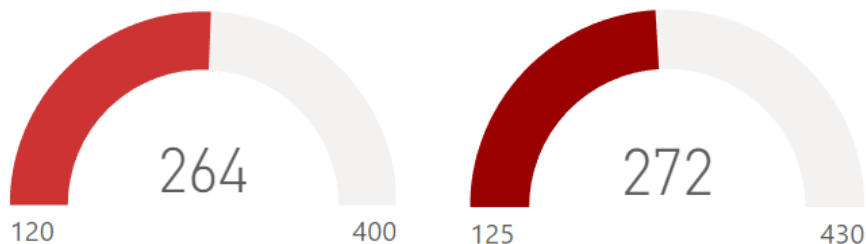

Variedad	N.W.	Calibre Asoex	Precio Min	Precio Max	Promedio
Bing	2,5 kg	2JD	165	170	168
Bing	2,5 kg	3JD	190	195	193
Bing	2,5 kg (-5 kg)*	2JD	320	380	345
Bing	2,5 kg (-5 kg)*	3JD	360	370	365
Bing	2,5 kg (-5 kg)*	JD	320	330	325
Bing	5 kg	2JD	310	320	315
Bing	5 kg	JD	250	280	265
Kordia	5 kg	3JD	400	430	415
Kordia	5 kg	JD	340	350	345
Lapins	2 Kg	2JD	165	310	236
Lapins	2,5 kg	2J	150	155	153
Lapins	2,5 kg	2JD	145	165	156
Lapins	2,5 kg	3J	170	175	173
Lapins	2,5 kg	3JD	165	185	177
Lapins	2,5 kg	4JD	195	200	198
Lapins	2,5 kg	J	120	125	123
Lapins	2,5 kg (-5 kg)*	2JD	150	350	299
Lapins	2,5 kg (-5 kg)*	3JD	360	400	377
Lapins	2,5 kg (-5 kg)*	4JD	400	410	405
Lapins	2,5 kg (-5 kg)*	JD	230	270	252
Lapins	5 kg	2J	280	290	285

Semana

1 ✓