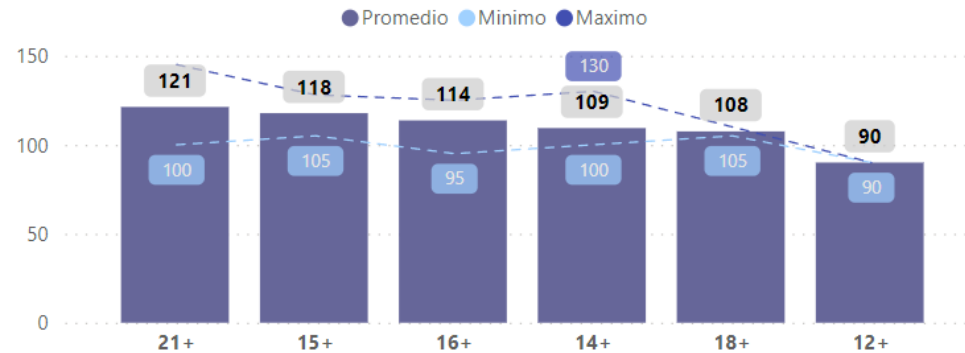

Rangos Precio (RMB) por Diametro

Variedad	Diametro Fruto (mm)	Precio (RMB)
Bianca	16+	115
Duke	14+	103
Duke	16+	113
Duke	16+	115
MADEIRA	16+	105
Magica	14+	130
Magica	15+	108
Magica	15+	128
Magica	16+	120
Magica	16+	123
Magica	16+	123
Magica	16+	125
Magica	18+	108
POP	16+	108
POP	21+	143
Suzibblue	14+	103
Suzibblue	16+	105
Suzibblue	16+	110
Suzibblue	16+	115
Ventura	12+	90
Ventura	16+	95
Ventura	16+	98
Ventura	16+	110
Ventura	21+	100

Precio (RMB) Desde

Precio (TMB) Hasta

Temporada

2023-2024

Semana

1