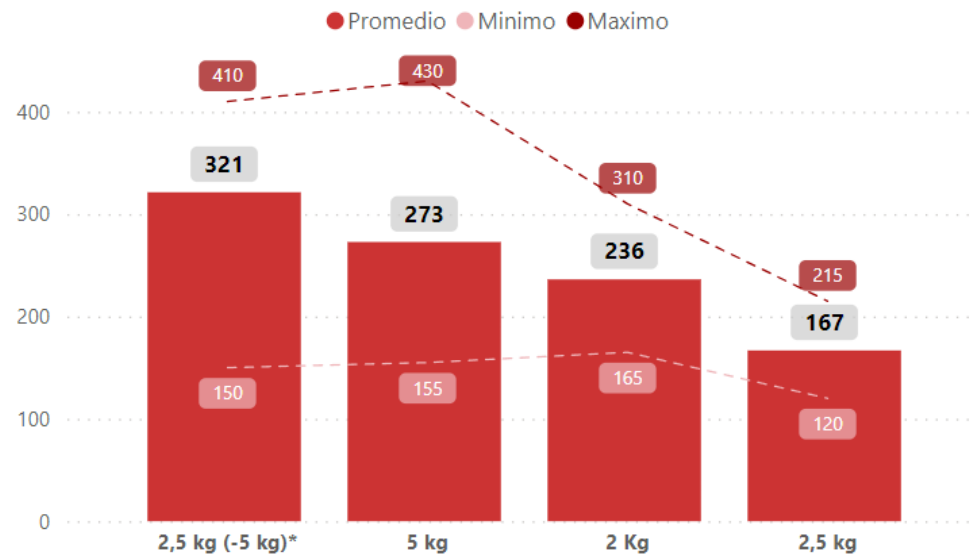

# Cherries T202324

Rangos Precio (RMB) por Variedad

Rangos Precio (RMB) por N.W.

Variedad	N.W.	Calibre Asoex	Precio Min	Precio Max	Promedio
Bing	2,5 kg	2JD	165	170	168
Bing	2,5 kg	3JD	190	195	193
Bing	2,5 kg (-5 kg)*	2JD	320	380	345
Bing	2,5 kg (-5 kg)*	3JD	360	370	365
Bing	2,5 kg (-5 kg)*	JD	320	330	325
Bing	5 kg	2JD	310	320	315
Bing	5 kg	JD	250	280	265
Kordia	5 kg	3JD	400	430	415
Kordia	5 kg	JD	340	350	345
Lapins	2 Kg	2JD	165	310	236
Lapins	2,5 kg	2J	150	155	153
Lapins	2,5 kg	2JD	145	165	156
Lapins	2,5 kg	3J	170	175	173
Lapins	2,5 kg	3JD	165	185	177
Lapins	2,5 kg	4JD	195	200	198
Lapins	2,5 kg	J	120	125	123
Lapins	2,5 kg (-5 kg)*	2JD	150	350	299
Lapins	2,5 kg (-5 kg)*	3JD	360	400	377
Lapins	2,5 kg (-5 kg)*	4JD	400	410	405
Lapins	2,5 kg (-5 kg)*	JD	230	270	252
Lapins	5 kg	2J	280	290	285

# Cherries T202324

Rangos Precio (RMB) por Variedad

Rangos Precio (RMB) por N.W.

Semana

2

Variedad	N.W.	Calibre Asoex	Precio Min	Precio Max	Promedio
Bing	2,5 kg	2JD	160	210	179
Bing	2,5 kg	3JD	220	240	230
Bing	2,5 kg (-5 kg)*	2JD	390	430	410
Bing	2,5 kg (-5 kg)*	JD	350	360	355
Bing	5 kg	2JD	310	370	340
Bing	5 kg	3JD	410	420	415
Bing	5 kg	JD	250	340	298
Kordia	2,5 kg (-5 kg)*	2JD	520	530	525
Kordia	2,5 kg (-5 kg)*	3JD	540	630	585
Lapins	2,5 kg	2J	165	170	168
Lapins	2,5 kg	2JD	155	190	169
Lapins	2,5 kg	3JD	205	210	208
Lapins	2,5 kg (-5 kg)*	2JD	280	420	357
Lapins	2,5 kg (-5 kg)*	3JD	380	480	417
Lapins	2,5 kg (-5 kg)*	J	270	280	275
Lapins	2,5 kg (-5 kg)*	JD	220	300	253
Lapins	5 kg	2J	220	280	250
Lapins	5 kg	2JD	250	370	290
Lapins	5 kg	3J	310	320	315
Lapins	5 kg	3JD	350	360	355
Lapins	5 kg	J	210	220	216