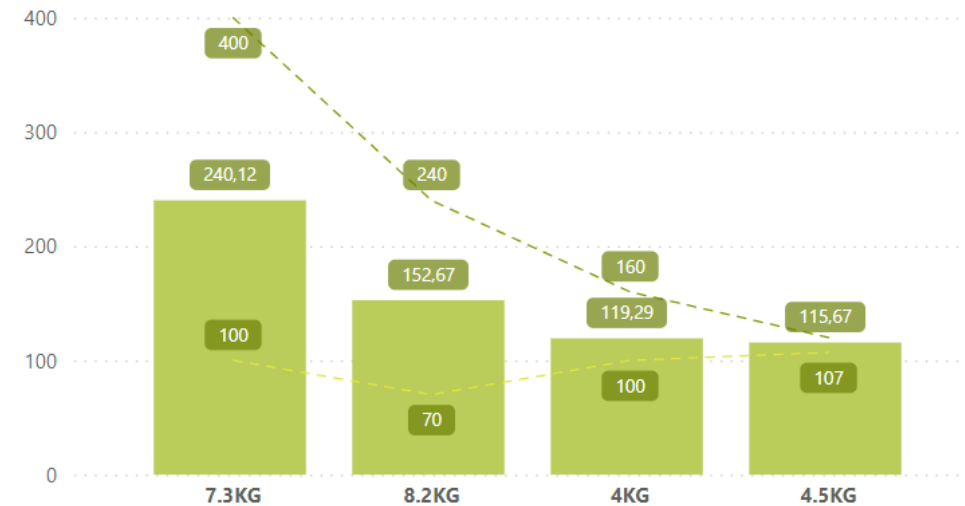

# China; Table grapes

Rangos Precio (RMB) por Variedad

Promedio Minimo Maximo

Rangos Precio (RMB) por Embalaje

Promedio Minimo Maximo

Variedad	Embalaje	Calibre	Precio Min	Precio Max	Precio Promedio
AUTUMN CRISP	4.5KG	J	180	180	180,00
AUTUMN CRISP	4.5KG	JJJ	200	200	200,00
AUTUMN CRISP	4KG	J	110	110	110,00
AUTUMN CRISP	4KG	JJJ	150	150	150,00
AUTUMN CRISP	7.3KG	J	140	140	140,00
AUTUMN CRISP	7.3KG	SJ	105	140	122,50
CANDY SNAPS	4KG	J	140	160	150,00
IVORY	4KG	J	140	140	140,00
RED GLOBE	7.3KG	XL	195	195	195,00
RED GLOBE	8.2KG	SJ	120	140	130,00
RED GLOBE	8.2KG	XL	160	190	177,22
RED GLOBE	8.3KG	XL	195	195	195,00
SABLE SEEDLESS	4KG	XL	110	145	127,50
SWEET GLOBE	4KG	SJ	130	130	130,00
SWEET GLOBE	7.3KG	J	280	380	314,29
SWEET GLOBE	7.3KG	SJ	380	400	390,00
SWEET GLOBE	7.8KG	J	380	380	380,00
SWEET GLOBE	7.8KG	SJ	400	410	405,00

# China; Table grapes

### Rangos Precio (RMB) por Variedad

● Promedio ● Minimo ● Maximo

### Rangos Precio (RMB) por Embalaje

● Promedio ● Minimo ● Maximo

Variedad	Embalaje	Calibre	Precio Min	Precio Max	Precio Promedio
AUTUMN CRISP	4KG	J	100	100	100,00
AUTUMN CRISP	7.3KG	J	100	100	100,00
AUTUMN CRISP	7.3KG	JJJ	330	330	330,00
AUTUMN CRISP	7.3KG	SJ	100	320	210,00
PRIME	4.5KG	XL	120	120	120,00
RALLI SEEDLESS	8.2KG	XL	240	240	240,00
RED GLOBE	8.2KG	J	80	80	80,00
RED GLOBE	8.2KG	XL	70	180	151,54
ROYAL EMPRESS	7.3KG	J	260	260	260,00
SABLE SEEDLESS	4.5KG	XL	120	120	120,00
SABLE SEEDLESS	4KG	XL	105	105	105,00
SABLE SEEDLESS	7.3KG	XL	210	230	220,00
SWEET GLOBE	4KG	J	130	130	130,00
SWEET GLOBE	4KG	JJJ	160	160	160,00
SWEET GLOBE	7.3KG	J	180	400	267,30
SWEET GLOBE	7.3KG	SJ	400	400	400,00
TIMPSON	4.5KG	XL	107	107	107,00
TIMPSON	4KG	J	120	120	120,00
TIMPSON	4KG	XL	110	110	110,00