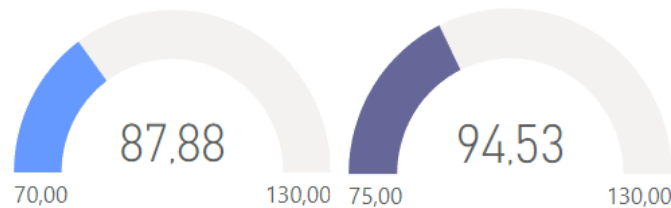

Cherries T202324

Rangos Precio (RMB) por Variedad

● Promedio ● Minimo ● Maximo

Rangos Precio (RMB) por N.W.

● Promedio ● Minimo ● Maximo

Semana

3

Variedad	N.W.	Calibre Asoex	Precio Min	Precio Max	Promedio
Bing	2,5 kg	2JD	145	200	173
Bing	2,5 kg (-5 kg)*	2JD	360	480	415
Bing	2,5 kg (-5 kg)*	JD	240	250	245
Bing	5 kg	2JD	330	380	355
Bing	5 kg	3JD	420	450	435
Bing	5 kg	JD	270	290	280
Kordia	2,5 kg (-5 kg)*	2JD	430	600	510
Kordia	2,5 kg (-5 kg)*	3JD	660	680	670
Kordia	5 kg	2JD	440	450	445
Kordia	5 kg	JD	290	350	320
Lapins	2,5 kg	2JD	185	220	195
Lapins	2,5 kg	3JD	205	220	210
Lapins	2,5 kg	JD	140	150	145
Lapins	2,5 kg (-5 kg)*		270	280	275
Lapins	2,5 kg (-5 kg)*	2JD	180	470	370
Lapins	2,5 kg (-5 kg)*	3JD	450	560	489
Lapins	2,5 kg (-5 kg)*	JD	210	300	245
Lapins	5 kg	2JD	270	350	306
Lapins	5 kg	3JD	340	390	363
Lapins	5 kg	JD	190	240	224
Regina	2,5 kg	2JD	215	290	243

Rangos Precio (RMB) por Variedad

Rangos Precio (RMB) por Diametro

Variedad	Diametro Fruto (mm)	Precio (RMB)
Biloxi	14+	90
Biloxi	16+	90
Duke	16+	97
Duke	16+	98
DUKE&LEGACY	14+	75
DUKE&LEGACY	16+	75
DUKE&LEGACY	16+	80
DUKE&LEGACY	16+	85
DUKE&LEGACY	16+	92
DUKE&LEGACY	16+	95
DUKE&LEGACY	16+	97
DUKE&LEGACY	16+	98
Magica	14+	130

Temporada

2023-2024

Semana

7

Precios China

2023-2024

Rangos Precio (RMB) por Variedad

Rangos Precio (RMB) por Diametro

Variedad	Diametro Fruto (mm)	Precio (RMB)
Bianca	15+	115
BIANCA&POP	18+	108
Blue ribbon	14+	85
Blue ribbon	16+	100
CARGO	16+	105
DRAPER	16+	100
Duke	14+	90
DUKE&DRAPER	14+	80
DUKE&DRAPER	16+	95
DUKE&LAGECAY	12+	72
DUKE&LAGECAY	16+	98
DUKE&LEGACY	14+	70
DUKE&LEGACY	16+	70
DUKE&LEGACY	16+	85
DUKE&LEGACY	16+	90
DUKE&LEGACY	16+	99
Magica	14+	95
Magica	14+	132
Magica	14+	135
POP	18+	117
TOP SHELF	14+	60
Ventura	12+	65
Ventura	16+	95