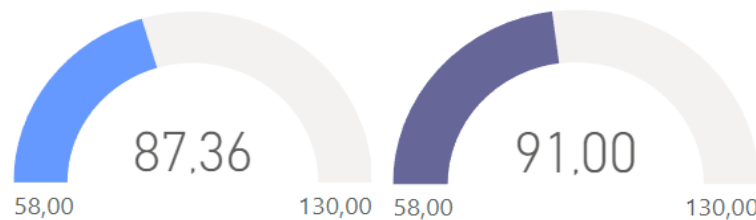

Variedad	Diametro Fruto (mm)	Precio (RMB)
Blue ribbon	14+	73
Blue ribbon	16+	70
DRAPER	12+	58
DRAPER	16+	90
DUKE&LEGACY	16+	70
DUKE&LEGACY	16+	90
LEGACY&BLUE RIBBON	16+	70
Magica	16+	130
Ventura	16+	120

Precio (RMB) Desde

Precio (TMB) Hasta

Temporada

2023-2024

Semana

9

Hong Kong; Blueberries

Precios China