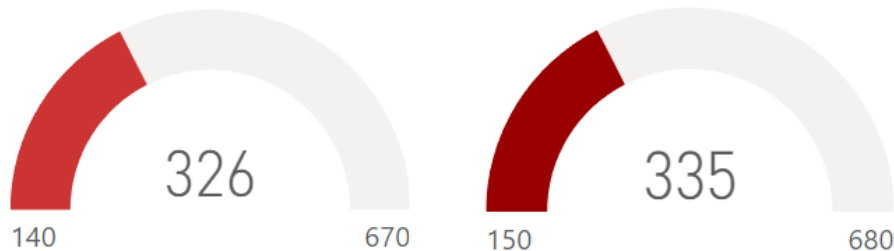

Cherries T202324

Rangos Precio (RMB) por Variedad

● Promedio ● Minimo ● Maximo

Rangos Precio (RMB) por N.W.

● Promedio ● Minimo ● Maximo

Semana

3

Variedad	N.W.	Calibre Asoex	Precio Min	Precio Max	Promedio
Bing	2,5 kg	2JD	145	200	173
Bing	2,5 kg (-5 kg)*	2JD	360	480	415
Bing	2,5 kg (-5 kg)*	JD	240	250	245
Bing	5 kg	2JD	330	380	355
Bing	5 kg	3JD	420	450	435
Bing	5 kg	JD	270	290	280
Kordia	2,5 kg (-5 kg)*	2JD	430	600	510
Kordia	2,5 kg (-5 kg)*	3JD	660	680	670
Kordia	5 kg	2JD	440	450	445
Kordia	5 kg	JD	290	350	320
Lapins	2,5 kg	2JD	185	220	195
Lapins	2,5 kg	3JD	205	220	210
Lapins	2,5 kg	JD	140	150	145
Lapins	2,5 kg (-5 kg)*		270	280	275
Lapins	2,5 kg (-5 kg)*	2JD	180	470	370
Lapins	2,5 kg (-5 kg)*	3JD	450	560	489
Lapins	2,5 kg (-5 kg)*	JD	210	300	245
Lapins	5 kg	2JD	270	350	306
Lapins	5 kg	3JD	340	390	363
Lapins	5 kg	JD	190	240	224
Regina	2,5 kg	2JD	215	290	243

Rangos Precio (RMB) por Variedad

Rangos Precio (RMB) por Diametro

Variedad	Diametro Fruto (mm)	Precio (RMB)
Biloxi	14+	90
Biloxi	16+	90
Duke	16+	97
Duke	16+	98
DUKE&LEGACY	14+	75
DUKE&LEGACY	16+	75
DUKE&LEGACY	16+	80
DUKE&LEGACY	16+	85
DUKE&LEGACY	16+	92
DUKE&LEGACY	16+	95
DUKE&LEGACY	16+	97
DUKE&LEGACY	16+	98
Magica	14+	130