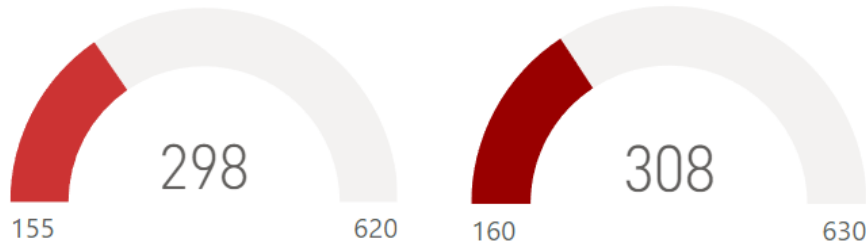

Semana

1 ✓

Cherries T202324

Rangos Precio (RMB) por Variedad

Rangos Precio (RMB) por N.W.

Semana

2

Variedad	N.W.	Calibre Asoex	Precio Min	Precio Max	Promedio
Bing	2,5 kg	2JD	160	210	179
Bing	2,5 kg	3JD	220	240	230
Bing	2,5 kg (-5 kg)*	2JD	390	430	410
Bing	2,5 kg (-5 kg)*	JD	350	360	355
Bing	5 kg	2JD	310	370	340
Bing	5 kg	3JD	410	420	415
Bing	5 kg	JD	250	340	298
Kordia	2,5 kg (-5 kg)*	2JD	520	530	525
Kordia	2,5 kg (-5 kg)*	3JD	540	630	585
Lapins	2,5 kg	2J	165	170	168
Lapins	2,5 kg	2JD	155	190	169
Lapins	2,5 kg	3JD	205	210	208
Lapins	2,5 kg (-5 kg)*	2JD	280	420	357
Lapins	2,5 kg (-5 kg)*	3JD	380	480	417
Lapins	2,5 kg (-5 kg)*	J	270	280	275
Lapins	2,5 kg (-5 kg)*	JD	220	300	253
Lapins	5 kg	2J	220	280	250
Lapins	5 kg	2JD	250	370	290
Lapins	5 kg	3J	310	320	315
Lapins	5 kg	3JD	350	360	355
Lapins	5 kg	J	210	220	216

Cherries T202324

Rangos Precio (RMB) por Variedad

● Promedio ● Minimo ● Maximo

Rangos Precio (RMB) por N.W.

● Promedio ● Minimo ● Maximo

Semana

3

Variedad	N.W.	Calibre Asoex	Precio Min	Precio Max	Promedio
Bing	2,5 kg	2JD	145	200	173
Bing	2,5 kg (-5 kg)*	2JD	360	480	415
Bing	2,5 kg (-5 kg)*	JD	240	250	245
Bing	5 kg	2JD	330	380	355
Bing	5 kg	3JD	420	450	435
Bing	5 kg	JD	270	290	280
Kordia	2,5 kg (-5 kg)*	2JD	430	600	510
Kordia	2,5 kg (-5 kg)*	3JD	660	680	670
Kordia	5 kg	2JD	440	450	445
Kordia	5 kg	JD	290	350	320
Lapins	2,5 kg	2JD	185	220	195
Lapins	2,5 kg	3JD	205	220	210
Lapins	2,5 kg	JD	140	150	145
Lapins	2,5 kg (-5 kg)*		270	280	275
Lapins	2,5 kg (-5 kg)*	2JD	180	470	370
Lapins	2,5 kg (-5 kg)*	3JD	450	560	489
Lapins	2,5 kg (-5 kg)*	JD	210	300	245
Lapins	5 kg	2JD	270	350	306
Lapins	5 kg	3JD	340	390	363
Lapins	5 kg	JD	190	240	224
Regina	2,5 kg	2JD	215	290	243