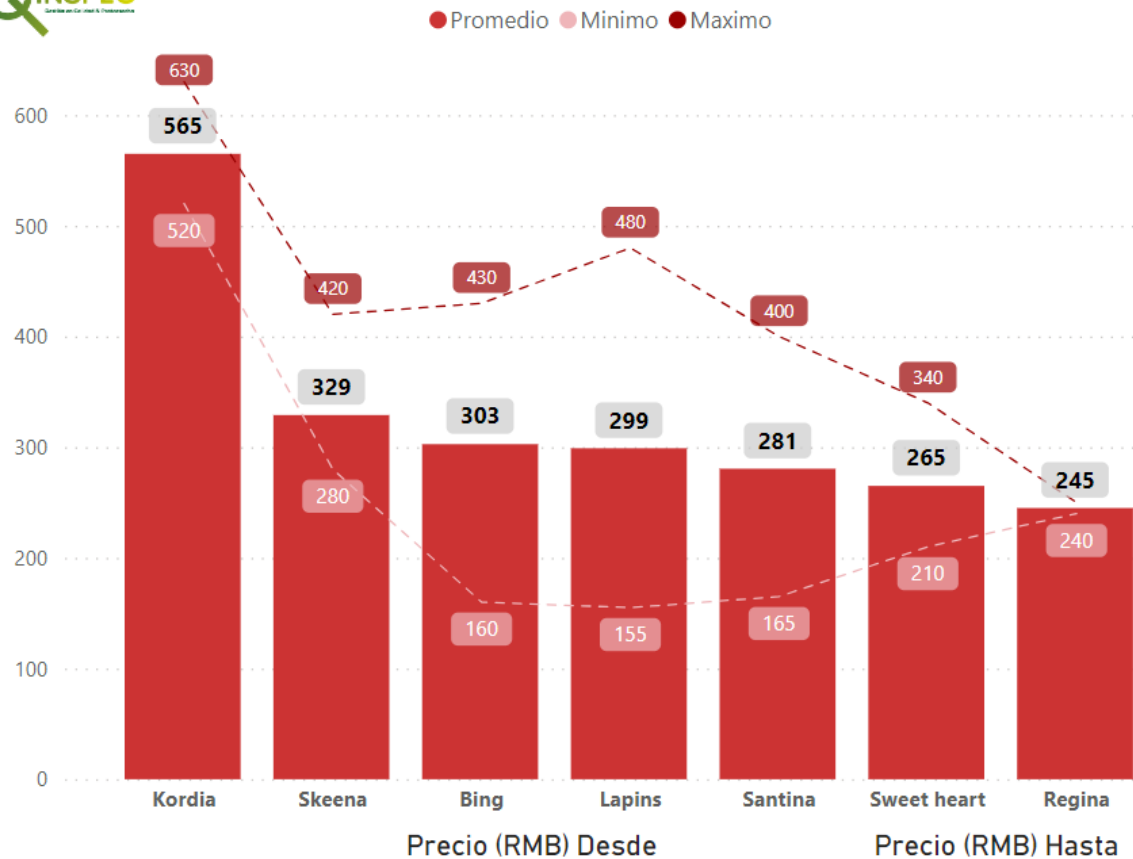

Semana

1 ✓

Cherries T202324

Rangos Precio (RMB) por Variedad

Rangos Precio (RMB) por N.W.

Semana

2

Variedad	N.W.	Calibre Asoex	Precio Min	Precio Max	Promedio
Bing	2,5 kg	2JD	160	210	179
Bing	2,5 kg	3JD	220	240	230
Bing	2,5 kg (-5 kg)*	2JD	390	430	410
Bing	2,5 kg (-5 kg)*	JD	350	360	355
Bing	5 kg	2JD	310	370	340
Bing	5 kg	3JD	410	420	415
Bing	5 kg	JD	250	340	298
Kordia	2,5 kg (-5 kg)*	2JD	520	530	525
Kordia	2,5 kg (-5 kg)*	3JD	540	630	585
Lapins	2,5 kg	2J	165	170	168
Lapins	2,5 kg	2JD	155	190	169
Lapins	2,5 kg	3JD	205	210	208
Lapins	2,5 kg (-5 kg)*	2JD	280	420	357
Lapins	2,5 kg (-5 kg)*	3JD	380	480	417
Lapins	2,5 kg (-5 kg)*	J	270	280	275
Lapins	2,5 kg (-5 kg)*	JD	220	300	253
Lapins	5 kg	2J	220	280	250
Lapins	5 kg	2JD	250	370	290
Lapins	5 kg	3J	310	320	315
Lapins	5 kg	3JD	350	360	355
Lapins	5 kg	J	210	220	216

Cherries T202324

Rangos Precio (RMB) por Variedad

● Promedio ● Minimo ● Maximo

Rangos Precio (RMB) por N.W.

● Promedio ● Minimo ● Maximo

Semana

3

Variedad	N.W.	Calibre Asoex	Precio Min	Precio Max	Promedio
Bing	2,5 kg	2JD	145	200	173
Bing	2,5 kg (-5 kg)*	2JD	360	480	415
Bing	2,5 kg (-5 kg)*	JD	240	250	245
Bing	5 kg	2JD	330	380	355
Bing	5 kg	3JD	420	450	435
Bing	5 kg	JD	270	290	280
Kordia	2,5 kg (-5 kg)*	2JD	430	600	510
Kordia	2,5 kg (-5 kg)*	3JD	660	680	670
Kordia	5 kg	2JD	440	450	445
Kordia	5 kg	JD	290	350	320
Lapins	2,5 kg	2JD	185	220	195
Lapins	2,5 kg	3JD	205	220	210
Lapins	2,5 kg	JD	140	150	145
Lapins	2,5 kg (-5 kg)*		270	280	275
Lapins	2,5 kg (-5 kg)*	2JD	180	470	370
Lapins	2,5 kg (-5 kg)*	3JD	450	560	489
Lapins	2,5 kg (-5 kg)*	JD	210	300	245
Lapins	5 kg	2JD	270	350	306
Lapins	5 kg	3JD	340	390	363
Lapins	5 kg	JD	190	240	224
Regina	2,5 kg	2JD	215	290	243