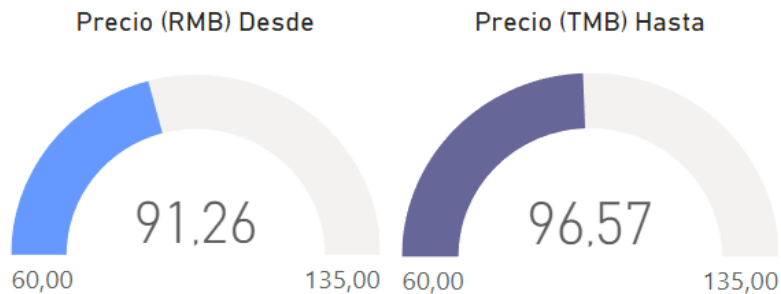

Precios China

2023-2024

Variedad	Diametro Fruto (mm)	Precio (RMB)
Bianca	15+	115
BIANCA&POP	18+	108
Blue ribbon	14+	85
Blue ribbon	16+	100
CARGO	16+	105
DRAPER	16+	100
Duke	14+	90
DUKE&DRAPER	14+	80
DUKE&DRAPER	16+	95
DUKE&LAGECAY	12+	72
DUKE&LAGECAY	16+	98
DUKE&LEGACY	14+	70
DUKE&LEGACY	16+	70
DUKE&LEGACY	16+	85
DUKE&LEGACY	16+	90
DUKE&LEGACY	16+	99
Magica	14+	95
Magica	14+	132
Magica	14+	135
POP	18+	117
TOP SHELF	14+	60
Ventura	12+	65
Ventura	16+	95

Temporada

2023-2024

Semana

8