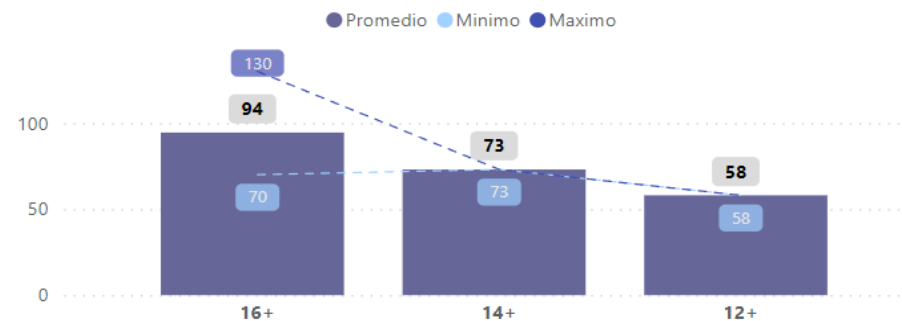

Variedad	Diametro Fruto (mm)	Precio (RMB)
Bianca	15+	115
BIANCA&POP	18+	108
Blue ribbon	14+	85
Blue ribbon	16+	100
CARGO	16+	105
DRAPER	16+	100
Duke	14+	90
DUKE&DRAPER	14+	80
DUKE&DRAPER	16+	95
DUKE&LAGECAY	12+	72
DUKE&LAGECAY	16+	98
DUKE&LEGACY	14+	70
DUKE&LEGACY	16+	70
DUKE&LEGACY	16+	85
DUKE&LEGACY	16+	90
DUKE&LEGACY	16+	99
Magica	14+	95
Magica	14+	132
Magica	14+	135
POP	18+	117
TOP SHELF	14+	60
Ventura	12+	65
Ventura	16+	95

Temporada

2023-2024

Semana

8

Precios China

2023-2024

Rangos Precio (RMB) por Variedad

Rangos Precio (RMB) por Diametro

Variedad	Diametro Fruto (mm)	Precio (RMB)
Blue ribbon	14+	73
Blue ribbon	16+	70
DRAPER	12+	58
DRAPER	16+	90
DUKE&LEGACY	16+	70
DUKE&LEGACY	16+	90
LEGACY&BLUE RIBBON	16+	70
Magica	16+	130
Ventura	16+	120