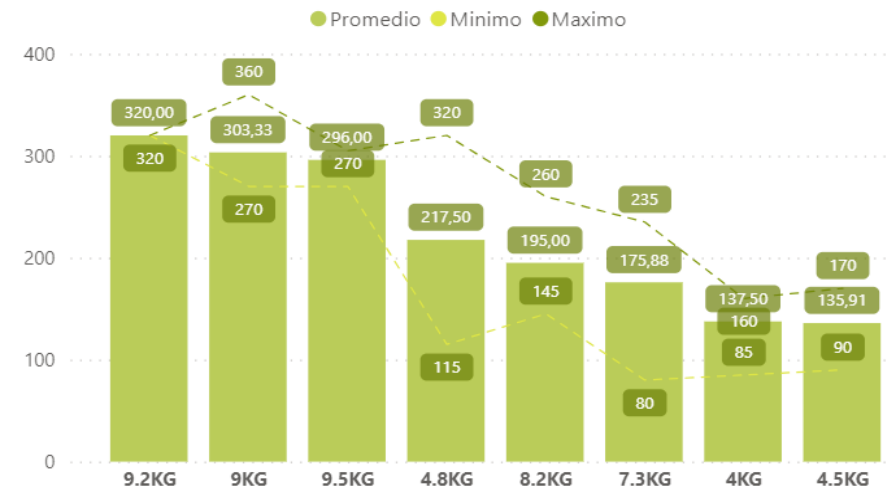

China; Table grapes

Precios China

2023-2024

Rangos Precio (RMB) por Variedad

Rangos Precio (RMB) por Embalaje

Variedad	Embalaje	Calibre	Precio Min	Precio Max	Precio Promedio
ARRA SWEETIES	7.3KG	XL	130	130	130,00
AUTUMN CRISP	4.5KG	JJJ	170	170	170,00
AUTUMN CRISP	4KG	JJJ	155	160	159,00
AUTUMN CRISP	4KG	SJ	135	145	140,00
AUTUMN CRISP	7.3KG	JJJ	220	220	220,00
AUTUMN CRISP	7.3KG	SJ	190	195	192,50
CRIMSON	9.2KG	XL	320	320	320,00
IVORY	4.8KG	XL	115	115	115,00
MIDNIGHT BEAUTY	4.5KG	XL	115	115	115,00
MIGDNIGHT BEAUTY	4.5KG	XL	90	90	90,00
RALLI	4.5KG	XL	160	160	160,00
RALLI	8.2KG	SJ	190	190	190,00
RALLI	9.5KG	XL	270	305	296,00
RALLI	9KG	J	280	280	280,00
RALLI	9KG	XL	270	360	315,00
RED GLOBE	8.2KG	J	145	230	192,14
RED GLOBE	8.2KG	SJ	235	235	235,00
RED GLOBE	8.2KG	XL	150	195	184,38
SABLE	4.5KG	L	160	160	160,00
SABLE	4.5KG	XL	100	100	100,00
SABLE	7.3KG	J	220	220	220,00

Semana

7

China; Table grapes

Precios China

2023-2024

Rangos Precio (RMB) por Variedad

Rangos Precio (RMB) por Embalaje

Variedad	Embalaje	Calibre	Precio Min	Precio Max	Precio Promedio
ARRA SWEETIES	7.3KG	J	135	135	135,00
AUTUMN CRISP	4.5KG	J	135	150	142,50
AUTUMN CRISP	4.5KG	SJ	55	55	55,00
AUTUMN CRISP	4KG	J	135	145	140,00
AUTUMN CRISP	4KG	JJJ	135	340	205,00
AUTUMN CRISP	4KG	SJ	135	135	135,00
AUTUMN CRISP	7.3KG	J	325	325	325,00
AUTUMN CRISP	7.3KG	M	235	250	241,67
AUTUMN CRISP	7.3KG	SJ	80	340	249,58
AUTUMN CRISP	7KG	SJ	330	330	330,00
BLANC	4KG	L	125	125	125,00
CRIMSON	4.5KG	L	145	145	145,00
CRIMSON	4.5KG	XL	135	150	145,00
CRIMSON	4KG	XL	140	140	140,00
CRIMSON	7.3KG	XL	225	225	225,00
CRIMSON	9.5KG	J	300	380	340,00
JUMBO	8KG	J	90	90	90,00
LONG CRIMSON	4KG	XL	160	160	160,00
LONG CRIMSON	9.5KG	J	395	395	395,00
MIDNIGHT BEAUTY	4.5KG	J	90	90	90,00
MIDNIGHT BEAUTY	4.5KG	XL	95	95	95,00