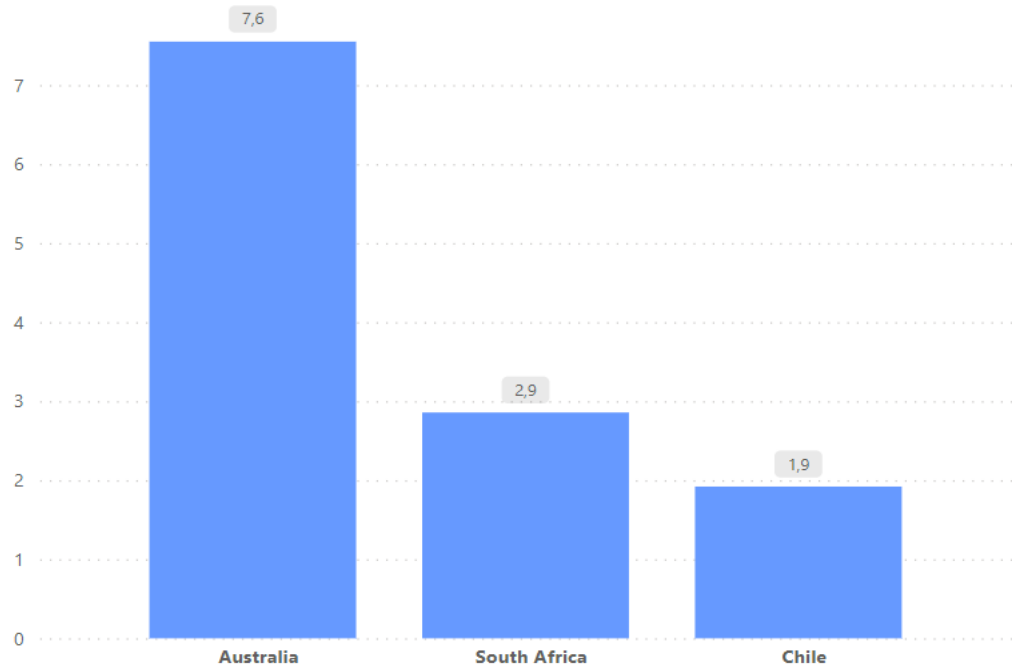

2023-2024

Temporada

2023-2024

Semana

7-9

Precio US Dollar

Precio Hong Kong Dollar

US Dollar por Etiqueta

US Dollar por Origen

Origen	Etiqueta	Formato	Precio (Hong Kong Dollar)	Precio (US Dollar)
Australia	Driscolls	200g	60	7,55
Chile	Collipulli	125g	15	1,92
Chile	David del Curto	125g	16	2,05
Chile	Hortifrut	125g	15	1,92
Chile	Prize	125g	14	1,79
Chile	San Cristobal	125g	15	1,92
South Africa	Core	125g	\$13	1,66
South Africa	Ozblu	125g	18	2,30
South Africa	Ozblu	200g	36	4,61