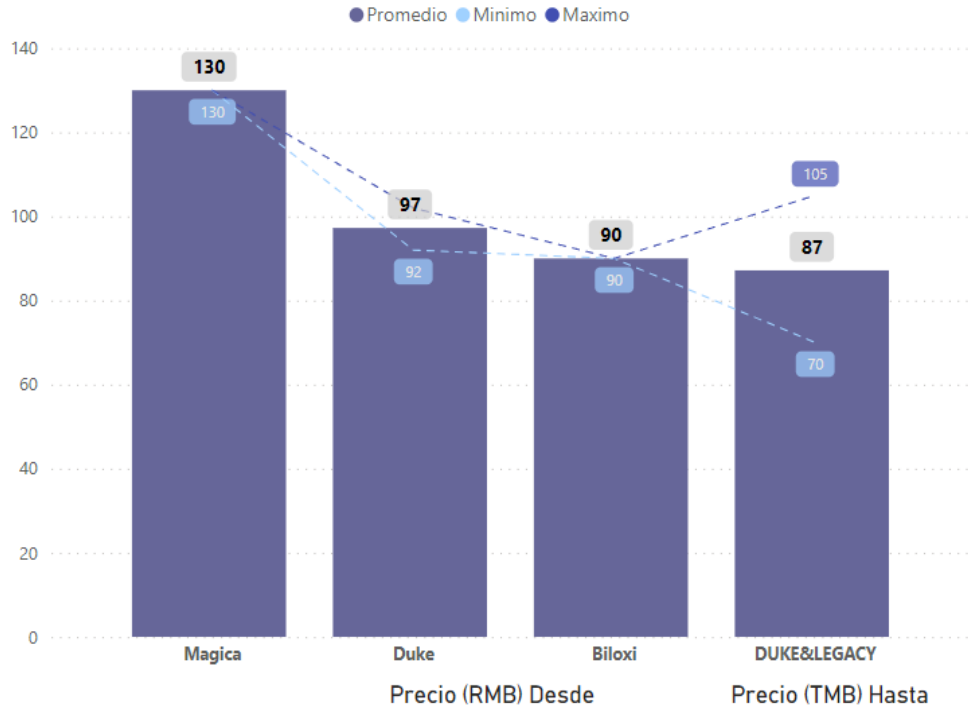

Cherries T202324

Rangos Precio (RMB) por Variedad

● Promedio ● Minimo ● Maximo

Rangos Precio (RMB) por N.W.

● Promedio ● Minimo ● Maximo

Semana

3

Variedad	N.W.	Calibre Asoex	Precio Min	Precio Max	Promedio
Bing	2,5 kg	2JD	145	200	173
Bing	2,5 kg (-5 kg)*	2JD	360	480	415
Bing	2,5 kg (-5 kg)*	JD	240	250	245
Bing	5 kg	2JD	330	380	355
Bing	5 kg	3JD	420	450	435
Bing	5 kg	JD	270	290	280
Kordia	2,5 kg (-5 kg)*	2JD	430	600	510
Kordia	2,5 kg (-5 kg)*	3JD	660	680	670
Kordia	5 kg	2JD	440	450	445
Kordia	5 kg	JD	290	350	320
Lapins	2,5 kg	2JD	185	220	195
Lapins	2,5 kg	3JD	205	220	210
Lapins	2,5 kg	JD	140	150	145
Lapins	2,5 kg (-5 kg)*		270	280	275
Lapins	2,5 kg (-5 kg)*	2JD	180	470	370
Lapins	2,5 kg (-5 kg)*	3JD	450	560	489
Lapins	2,5 kg (-5 kg)*	JD	210	300	245
Lapins	5 kg	2JD	270	350	306
Lapins	5 kg	3JD	340	390	363
Lapins	5 kg	JD	190	240	224
Regina	2,5 kg	2JD	215	290	243

Rangos Precio (RMB) por Variedad

Rangos Precio (RMB) por Diametro

Variedad	Diametro Fruto (mm)	Precio (RMB)
Biloxi	14+	90
Biloxi	16+	90
Duke	16+	97
Duke	16+	98
DUKE&LEGACY	14+	75
DUKE&LEGACY	16+	75
DUKE&LEGACY	16+	80
DUKE&LEGACY	16+	85
DUKE&LEGACY	16+	92
DUKE&LEGACY	16+	95
DUKE&LEGACY	16+	97
DUKE&LEGACY	16+	98
Magica	14+	130