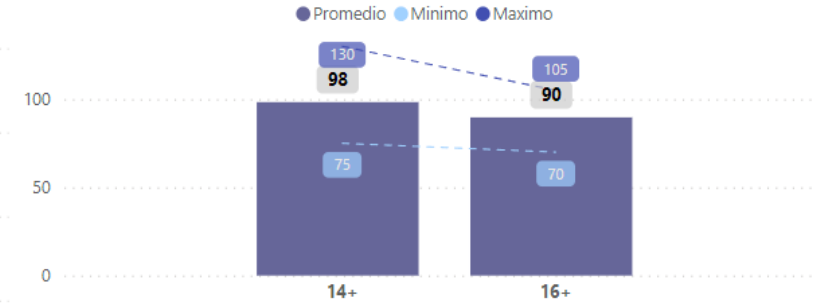

Cherries T202324

Rangos Precio (RMB) por Variedad

● Promedio ● Minimo ● Maximo

Rangos Precio (RMB) por N.W.

● Promedio ● Minimo ● Maximo

Semana

3

Variedad	N.W.	Calibre Asoex	Precio Min	Precio Max	Promedio
Bing	2,5 kg	2JD	145	200	173
Bing	2,5 kg (-5 kg)*	2JD	360	480	415
Bing	2,5 kg (-5 kg)*	JD	240	250	245
Bing	5 kg	2JD	330	380	355
Bing	5 kg	3JD	420	450	435
Bing	5 kg	JD	270	290	280
Kordia	2,5 kg (-5 kg)*	2JD	430	600	510
Kordia	2,5 kg (-5 kg)*	3JD	660	680	670
Kordia	5 kg	2JD	440	450	445
Kordia	5 kg	JD	290	350	320
Lapins	2,5 kg	2JD	185	220	195
Lapins	2,5 kg	3JD	205	220	210
Lapins	2,5 kg	JD	140	150	145
Lapins	2,5 kg (-5 kg)*		270	280	275
Lapins	2,5 kg (-5 kg)*	2JD	180	470	370
Lapins	2,5 kg (-5 kg)*	3JD	450	560	489
Lapins	2,5 kg (-5 kg)*	JD	210	300	245
Lapins	5 kg	2JD	270	350	306
Lapins	5 kg	3JD	340	390	363
Lapins	5 kg	JD	190	240	224
Regina	2,5 kg	2JD	215	290	243

Rangos Precio (RMB) por Variedad

Rangos Precio (RMB) por Diametro

Variedad	Diametro Fruto (mm)	Precio (RMB)
Biloxi	14+	90
Biloxi	16+	90
Duke	16+	97
Duke	16+	98
DUKE&LEGACY	14+	75
DUKE&LEGACY	16+	75
DUKE&LEGACY	16+	80
DUKE&LEGACY	16+	85
DUKE&LEGACY	16+	92
DUKE&LEGACY	16+	95
DUKE&LEGACY	16+	97
DUKE&LEGACY	16+	98
Magica	14+	130