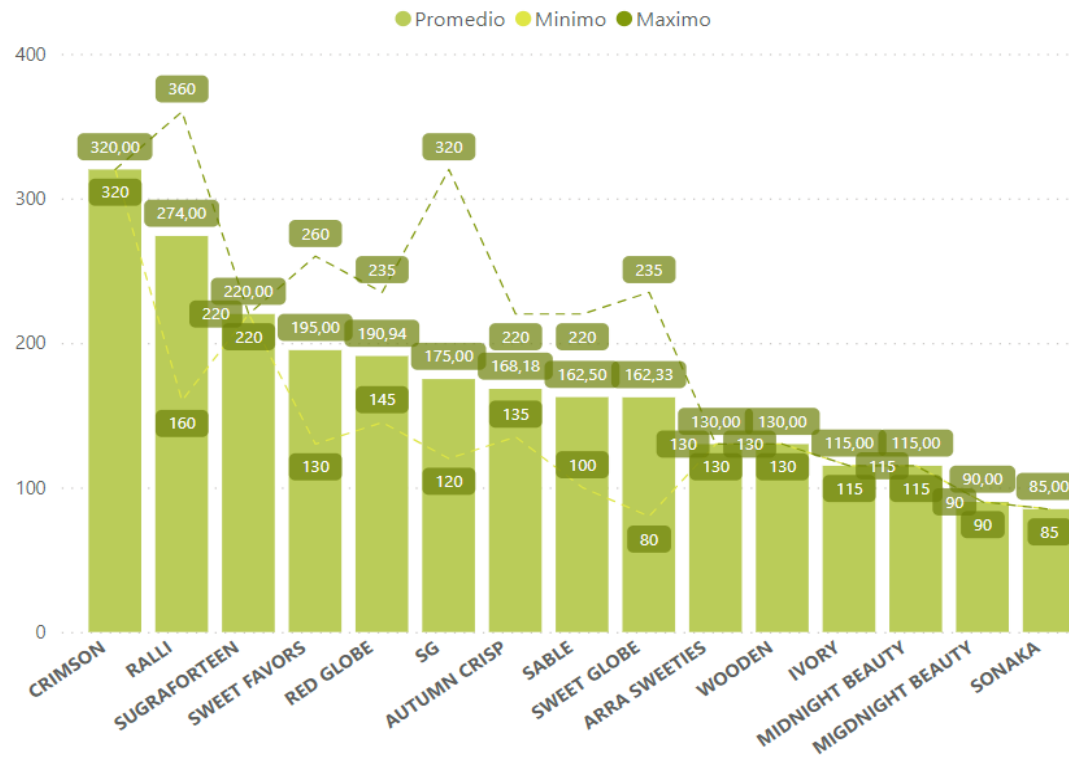

2023-2024

Temporada

2023-2024

Semana

7-9

Precio US Dollar

Precio Hong Kong Dollar

US Dollar por Etiqueta

US Dollar por Origen

Origen	Etiqueta	Formato	Precio (Hong Kong Dollar)	Precio (US Dollar)
Australia	Driscolls	200g	60	7,55
Chile	Collipulli	125g	15	1,92
Chile	David del Curto	125g	16	2,05
Chile	Hortifrut	125g	15	1,92
Chile	Prize	125g	14	1,79
Chile	San Cristobal	125g	15	1,92
South Africa	Core	125g	\$13	1,66
South Africa	Ozblu	125g	18	2,30
South Africa	Ozblu	200g	36	4,61

China; Table grapes

Precios China

2023-2024

Rangos Precio (RMB) por Variedad

Rangos Precio (RMB) por Embalaje

Variedad	Embalaje	Calibre	Precio Min	Precio Max	Precio Promedio
ARRA SWEETIES	7.3KG	XL	130	130	130,00
AUTUMN CRISP	4.5KG	JJJ	170	170	170,00
AUTUMN CRISP	4KG	JJJ	155	160	159,00
AUTUMN CRISP	4KG	SJ	135	145	140,00
AUTUMN CRISP	7.3KG	JJJ	220	220	220,00
AUTUMN CRISP	7.3KG	SJ	190	195	192,50
CRIMSON	9.2KG	XL	320	320	320,00
IVORY	4.8KG	XL	115	115	115,00
MIDNIGHT BEAUTY	4.5KG	XL	115	115	115,00
MIGDNIGHT BEAUTY	4.5KG	XL	90	90	90,00
RALLI	4.5KG	XL	160	160	160,00
RALLI	8.2KG	SJ	190	190	190,00
RALLI	9.5KG	XL	270	305	296,00
RALLI	9KG	J	280	280	280,00
RALLI	9KG	XL	270	360	315,00
RED GLOBE	8.2KG	J	145	230	192,14
RED GLOBE	8.2KG	SJ	235	235	235,00
RED GLOBE	8.2KG	XL	150	195	184,38
SABLE	4.5KG	L	160	160	160,00
SABLE	4.5KG	XL	100	100	100,00
SABLE	7.3KG	J	220	220	220,00