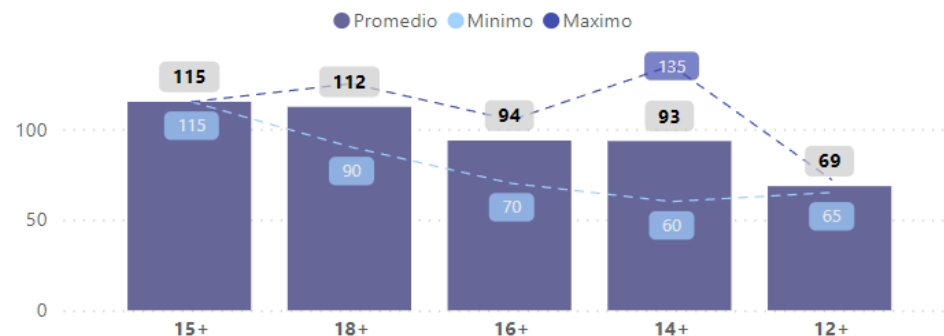

Rangos Precio (RMB) por Variedad

Rangos Precio (RMB) por Diametro

Variedad	Diametro Fruto (mm)	Precio (RMB)
Biloxi	14+	90
Biloxi	16+	90
Duke	16+	97
Duke	16+	98
DUKE&LEGACY	14+	75
DUKE&LEGACY	16+	75
DUKE&LEGACY	16+	80
DUKE&LEGACY	16+	85
DUKE&LEGACY	16+	92
DUKE&LEGACY	16+	95
DUKE&LEGACY	16+	97
DUKE&LEGACY	16+	98
Magica	14+	130

Temporada

2023-2024

Semana

7

Precios China

2023-2024

Rangos Precio (RMB) por Variedad

Rangos Precio (RMB) por Diametro

Variedad	Diametro Fruto (mm)	Precio (RMB)
Bianca	15+	115
BIANCA&POP	18+	108
Blue ribbon	14+	85
Blue ribbon	16+	100
CARGO	16+	105
DRAPER	16+	100
Duke	14+	90
DUKE&DRAPER	14+	80
DUKE&DRAPER	16+	95
DUKE&LAGECAY	12+	72
DUKE&LAGECAY	16+	98
DUKE&LEGACY	14+	70
DUKE&LEGACY	16+	70
DUKE&LEGACY	16+	85
DUKE&LEGACY	16+	90
DUKE&LEGACY	16+	99
Magica	14+	95
Magica	14+	132
Magica	14+	135
POP	18+	117
TOP SHELF	14+	60
Ventura	12+	65
Ventura	16+	95

Temporada

2023-2024

Semana

8

Precios China

2023-2024

Rangos Precio (RMB) por Variedad

Rangos Precio (RMB) por Diametro