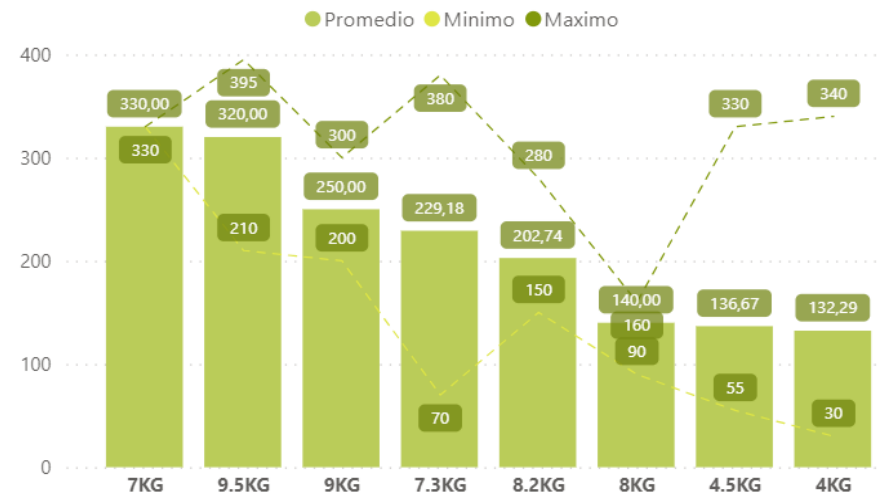

China; Table grapes

Precios China

2023-2024

Rangos Precio (RMB) por Variedad

Rangos Precio (RMB) por Embalaje

Variedad	Embalaje	Calibre	Precio Min	Precio Max	Precio Promedio
ARRA SWEETIES	7.3KG	XL	130	130	130,00
AUTUMN CRISP	4.5KG	JJJ	170	170	170,00
AUTUMN CRISP	4KG	JJJ	155	160	159,00
AUTUMN CRISP	4KG	SJ	135	145	140,00
AUTUMN CRISP	7.3KG	JJJ	220	220	220,00
AUTUMN CRISP	7.3KG	SJ	190	195	192,50
CRIMSON	9.2KG	XL	320	320	320,00
IVORY	4.8KG	XL	115	115	115,00
MIDNIGHT BEAUTY	4.5KG	XL	115	115	115,00
MIGDNIGHT BEAUTY	4.5KG	XL	90	90	90,00
RALLI	4.5KG	XL	160	160	160,00
RALLI	8.2KG	SJ	190	190	190,00
RALLI	9.5KG	XL	270	305	296,00
RALLI	9KG	J	280	280	280,00
RALLI	9KG	XL	270	360	315,00
RED GLOBE	8.2KG	J	145	230	192,14
RED GLOBE	8.2KG	SJ	235	235	235,00
RED GLOBE	8.2KG	XL	150	195	184,38
SABLE	4.5KG	L	160	160	160,00
SABLE	4.5KG	XL	100	100	100,00
SABLE	7.3KG	J	220	220	220,00

Semana

7

China; Table grapes

Precios China

2023-2024

Rangos Precio (RMB) por Variedad

Rangos Precio (RMB) por Embalaje

Variedad	Embalaje	Calibre	Precio Min	Precio Max	Precio Promedio
ARRA SWEETIES	7.3KG	J	135	135	135,00
AUTUMN CRISP	4.5KG	J	135	150	142,50
AUTUMN CRISP	4.5KG	SJ	55	55	55,00
AUTUMN CRISP	4KG	J	135	145	140,00
AUTUMN CRISP	4KG	JJJ	135	340	205,00
AUTUMN CRISP	4KG	SJ	135	135	135,00
AUTUMN CRISP	7.3KG	J	325	325	325,00
AUTUMN CRISP	7.3KG	M	235	250	241,67
AUTUMN CRISP	7.3KG	SJ	80	340	249,58
AUTUMN CRISP	7KG	SJ	330	330	330,00
BLANC	4KG	L	125	125	125,00
CRIMSON	4.5KG	L	145	145	145,00
CRIMSON	4.5KG	XL	135	150	145,00
CRIMSON	4KG	XL	140	140	140,00
CRIMSON	7.3KG	XL	225	225	225,00
CRIMSON	9.5KG	J	300	380	340,00
JUMBO	8KG	J	90	90	90,00
LONG CRIMSON	4KG	XL	160	160	160,00
LONG CRIMSON	9.5KG	J	395	395	395,00
MIDNIGHT BEAUTY	4.5KG	J	90	90	90,00
MIDNIGHT BEAUTY	4.5KG	XL	95	95	95,00

Semana

8

Precio (RMB)

195,44

30...

395...

China; Table grapes

Precios China