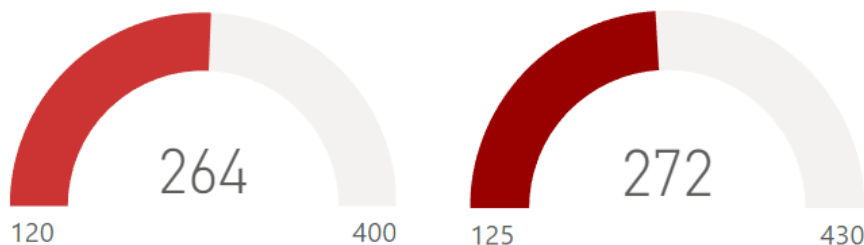

Cherries T202324

Rangos Precio (RMB) por Variedad

Rangos Precio (RMB) por N.W.

Variedad	N.W.	Calibre Asoex	Precio Min	Precio Max	Promedio
Bing	2,5 kg	2JD	165	170	168
Bing	2,5 kg	3JD	190	195	193
Bing	2,5 kg (-5 kg)*	2JD	320	380	345
Bing	2,5 kg (-5 kg)*	3JD	360	370	365
Bing	2,5 kg (-5 kg)*	JD	320	330	325
Bing	5 kg	2JD	310	320	315
Bing	5 kg	JD	250	280	265
Kordia	5 kg	3JD	400	430	415
Kordia	5 kg	JD	340	350	345
Lapins	2 Kg	2JD	165	310	236
Lapins	2,5 kg	2J	150	155	153
Lapins	2,5 kg	2JD	145	165	156
Lapins	2,5 kg	3J	170	175	173
Lapins	2,5 kg	3JD	165	185	177
Lapins	2,5 kg	4JD	195	200	198
Lapins	2,5 kg	J	120	125	123
Lapins	2,5 kg (-5 kg)*	2JD	150	350	299
Lapins	2,5 kg (-5 kg)*	3JD	360	400	377
Lapins	2,5 kg (-5 kg)*	4JD	400	410	405
Lapins	2,5 kg (-5 kg)*	JD	230	270	252
Lapins	5 kg	2J	280	290	285

Semana

1 ✓

Cherries T202324

Rangos Precio (RMB) por Variedad

Rangos Precio (RMB) por N.W.

Semana

2

Variedad	N.W.	Calibre Asoex	Precio Min	Precio Max	Promedio
Bing	2,5 kg	2JD	160	210	179
Bing	2,5 kg	3JD	220	240	230
Bing	2,5 kg (-5 kg)*	2JD	390	430	410
Bing	2,5 kg (-5 kg)*	JD	350	360	355
Bing	5 kg	2JD	310	370	340
Bing	5 kg	3JD	410	420	415
Bing	5 kg	JD	250	340	298
Kordia	2,5 kg (-5 kg)*	2JD	520	530	525
Kordia	2,5 kg (-5 kg)*	3JD	540	630	585
Lapins	2,5 kg	2J	165	170	168
Lapins	2,5 kg	2JD	155	190	169
Lapins	2,5 kg	3JD	205	210	208
Lapins	2,5 kg (-5 kg)*	2JD	280	420	357
Lapins	2,5 kg (-5 kg)*	3JD	380	480	417
Lapins	2,5 kg (-5 kg)*	J	270	280	275
Lapins	2,5 kg (-5 kg)*	JD	220	300	253
Lapins	5 kg	2J	220	280	250
Lapins	5 kg	2JD	250	370	290
Lapins	5 kg	3J	310	320	315
Lapins	5 kg	3JD	350	360	355
Lapins	5 kg	J	210	220	216