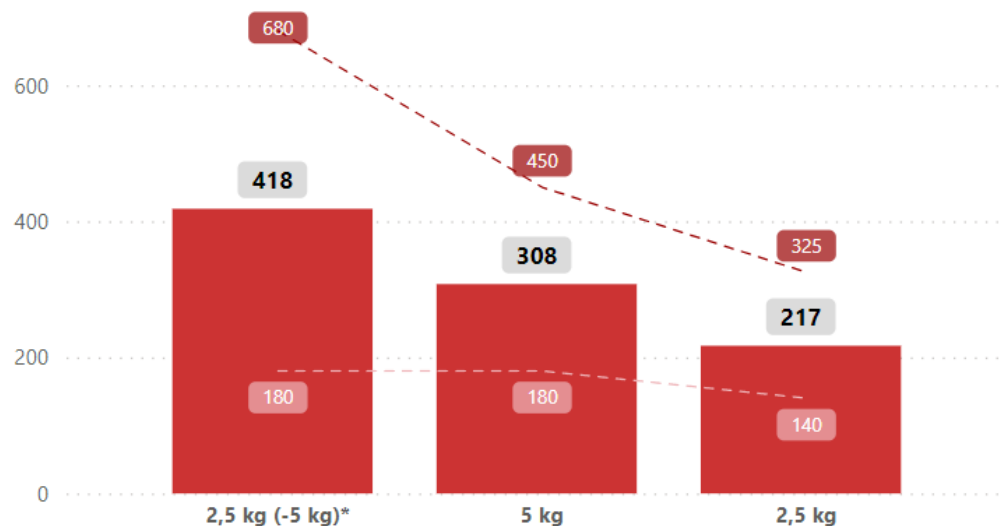

Cherries T202324

Rangos Precio (RMB) por Variedad

● Promedio ● Minimo ● Maximo

Rangos Precio (RMB) por N.W.

● Promedio ● Minimo ● Maximo

Semana

3

Variedad	N.W.	Calibre Asoex	Precio Min	Precio Max	Promedio
Bing	2,5 kg	2JD	145	200	173
Bing	2,5 kg (-5 kg)*	2JD	360	480	415
Bing	2,5 kg (-5 kg)*	JD	240	250	245
Bing	5 kg	2JD	330	380	355
Bing	5 kg	3JD	420	450	435
Bing	5 kg	JD	270	290	280
Kordia	2,5 kg (-5 kg)*	2JD	430	600	510
Kordia	2,5 kg (-5 kg)*	3JD	660	680	670
Kordia	5 kg	2JD	440	450	445
Kordia	5 kg	JD	290	350	320
Lapins	2,5 kg	2JD	185	220	195
Lapins	2,5 kg	3JD	205	220	210
Lapins	2,5 kg	JD	140	150	145
Lapins	2,5 kg (-5 kg)*		270	280	275
Lapins	2,5 kg (-5 kg)*	2JD	180	470	370
Lapins	2,5 kg (-5 kg)*	3JD	450	560	489
Lapins	2,5 kg (-5 kg)*	JD	210	300	245
Lapins	5 kg	2JD	270	350	306
Lapins	5 kg	3JD	340	390	363
Lapins	5 kg	JD	190	240	224
Regina	2,5 kg	2JD	215	290	243

Rangos Precio (RMB) por Variedad

Rangos Precio (RMB) por Diametro

Variedad	Diametro Fruto (mm)	Precio (RMB)
Biloxi	14+	90
Biloxi	16+	90
Duke	16+	97
Duke	16+	98
DUKE&LEGACY	14+	75
DUKE&LEGACY	16+	75
DUKE&LEGACY	16+	80
DUKE&LEGACY	16+	85
DUKE&LEGACY	16+	92
DUKE&LEGACY	16+	95
DUKE&LEGACY	16+	97
DUKE&LEGACY	16+	98
Magica	14+	130