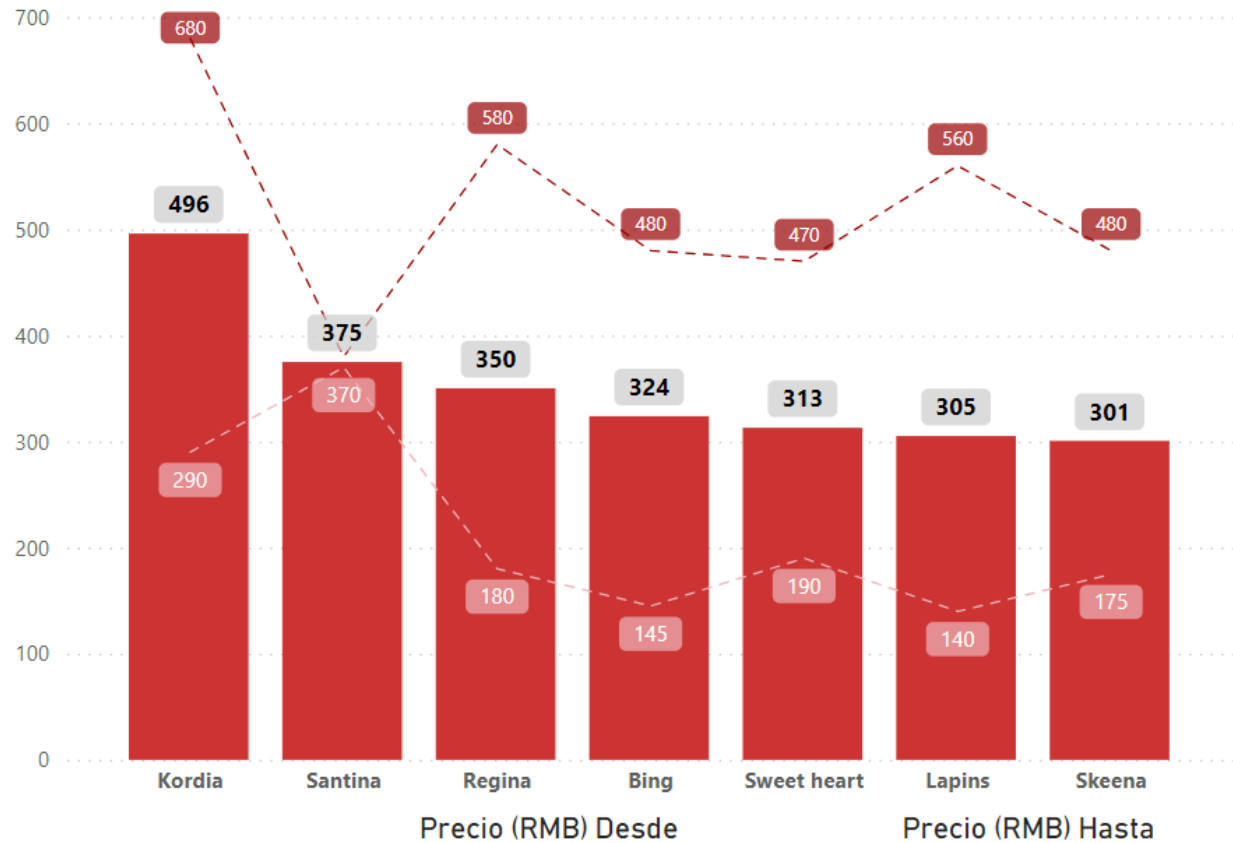

Cherries T202324

Rangos Precio (RMB) por Variedad

● Promedio ● Minimo ● Maximo

Rangos Precio (RMB) por N.W.