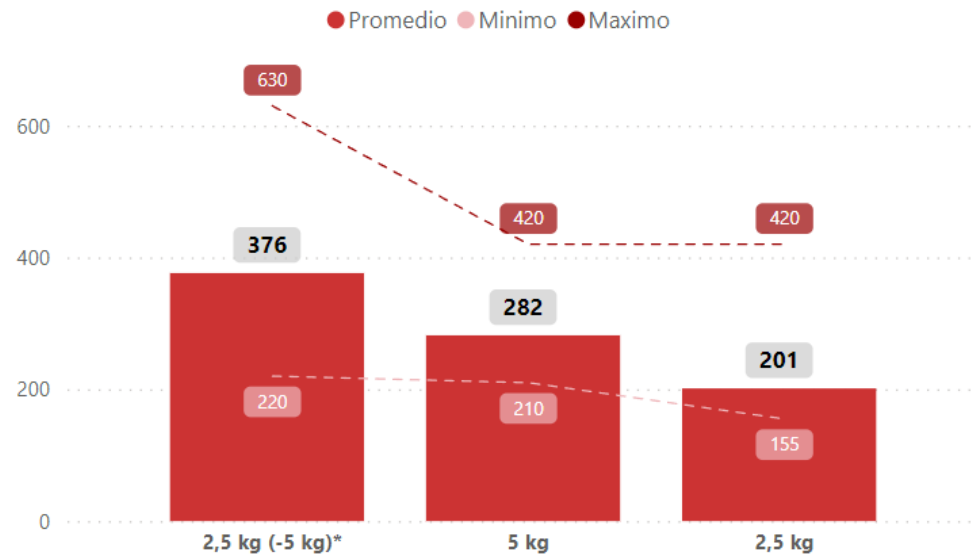

Semana

1 ✓

Cherries T202324

Rangos Precio (RMB) por Variedad

Rangos Precio (RMB) por N.W.

Semana

2

Variedad	N.W.	Calibre Asoex	Precio Min	Precio Max	Promedio
Bing	2,5 kg	2JD	160	210	179
Bing	2,5 kg	3JD	220	240	230
Bing	2,5 kg (-5 kg)*	2JD	390	430	410
Bing	2,5 kg (-5 kg)*	JD	350	360	355
Bing	5 kg	2JD	310	370	340
Bing	5 kg	3JD	410	420	415
Bing	5 kg	JD	250	340	298
Kordia	2,5 kg (-5 kg)*	2JD	520	530	525
Kordia	2,5 kg (-5 kg)*	3JD	540	630	585
Lapins	2,5 kg	2J	165	170	168
Lapins	2,5 kg	2JD	155	190	169
Lapins	2,5 kg	3JD	205	210	208
Lapins	2,5 kg (-5 kg)*	2JD	280	420	357
Lapins	2,5 kg (-5 kg)*	3JD	380	480	417
Lapins	2,5 kg (-5 kg)*	J	270	280	275
Lapins	2,5 kg (-5 kg)*	JD	220	300	253
Lapins	5 kg	2J	220	280	250
Lapins	5 kg	2JD	250	370	290
Lapins	5 kg	3J	310	320	315
Lapins	5 kg	3JD	350	360	355
Lapins	5 kg	J	210	220	216

Cherries T202324

Rangos Precio (RMB) por Variedad

● Promedio ● Minimo ● Maximo

Rangos Precio (RMB) por N.W.

● Promedio ● Minimo ● Maximo

Semana

3

Variedad	N.W.	Calibre Asoex	Precio Min	Precio Max	Promedio
Bing	2,5 kg	2JD	145	200	173
Bing	2,5 kg (-5 kg)*	2JD	360	480	415
Bing	2,5 kg (-5 kg)*	JD	240	250	245
Bing	5 kg	2JD	330	380	355
Bing	5 kg	3JD	420	450	435
Bing	5 kg	JD	270	290	280
Kordia	2,5 kg (-5 kg)*	2JD	430	600	510
Kordia	2,5 kg (-5 kg)*	3JD	660	680	670
Kordia	5 kg	2JD	440	450	445
Kordia	5 kg	JD	290	350	320
Lapins	2,5 kg	2JD	185	220	195
Lapins	2,5 kg	3JD	205	220	210
Lapins	2,5 kg	JD	140	150	145
Lapins	2,5 kg (-5 kg)*		270	280	275
Lapins	2,5 kg (-5 kg)*	2JD	180	470	370
Lapins	2,5 kg (-5 kg)*	3JD	450	560	489
Lapins	2,5 kg (-5 kg)*	JD	210	300	245
Lapins	5 kg	2JD	270	350	306
Lapins	5 kg	3JD	340	390	363
Lapins	5 kg	JD	190	240	224
Regina	2,5 kg	2JD	215	290	243