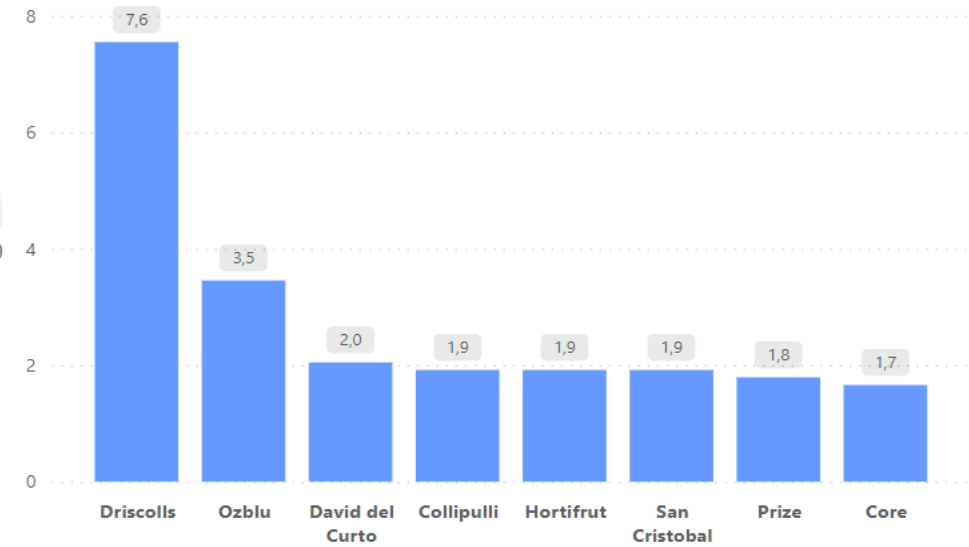

Variedad	Diametro Fruto (mm)	Precio (RMB)
Blue ribbon	14+	73
Blue ribbon	16+	70
DRAPER	12+	58
DRAPER	16+	90
DUKE&LEGACY	16+	70
DUKE&LEGACY	16+	90
LEGACY&BLUE RIBBON	16+	70
Magica	16+	130
Ventura	16+	120

Precio (RMB) Desde

Precio (TMB) Hasta

Temporada

2023-2024

Semana

9

Hong Kong; Blueberries

Precios China

2023-2024

Temporada

2023-2024

Semana

7-9

Precio US Dollar

Precio Hong Kong Dollar

US Dollar por Etiqueta

US Dollar por Origen

Origen	Etiqueta	Formato	Precio (Hong Kong Dollar)	Precio (US Dollar)
Australia	Driscolls	200g	60	7,55
Chile	Collipulli	125g	15	1,92
Chile	David del Curto	125g	16	2,05
Chile	Hortifrut	125g	15	1,92
Chile	Prize	125g	14	1,79
Chile	San Cristobal	125g	15	1,92
South Africa	Core	125g	\$13	1,66
South Africa	Ozblu	125g	18	2,30
South Africa	Ozblu	200g	36	4,61