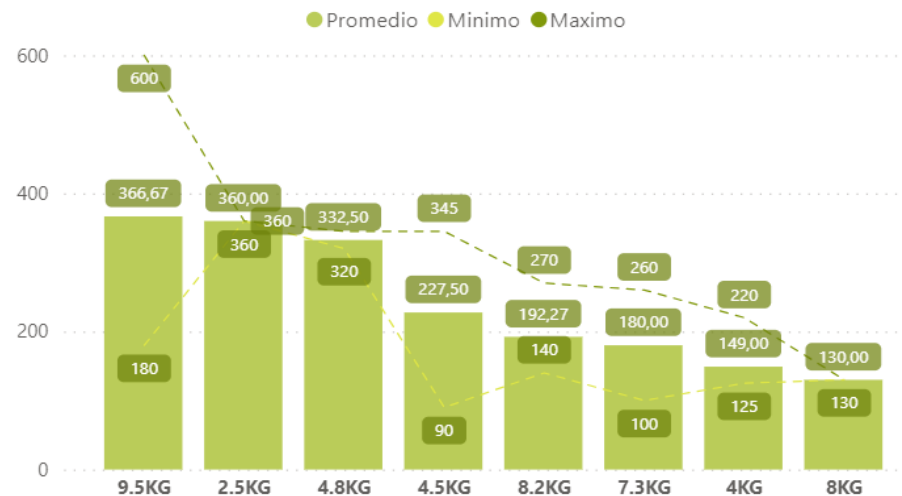

Semana

7

China; Table grapes

Precios China

2023-2024

Rangos Precio (RMB) por Variedad

Rangos Precio (RMB) por Embalaje

Variedad	Embalaje	Calibre	Precio Min	Precio Max	Precio Promedio
ARRA SWEETIES	7.3KG	J	135	135	135,00
AUTUMN CRISP	4.5KG	J	135	150	142,50
AUTUMN CRISP	4.5KG	SJ	55	55	55,00
AUTUMN CRISP	4KG	J	135	145	140,00
AUTUMN CRISP	4KG	JJJ	135	340	205,00
AUTUMN CRISP	4KG	SJ	135	135	135,00
AUTUMN CRISP	7.3KG	J	325	325	325,00
AUTUMN CRISP	7.3KG	M	235	250	241,67
AUTUMN CRISP	7.3KG	SJ	80	340	249,58
AUTUMN CRISP	7KG	SJ	330	330	330,00
BLANC	4KG	L	125	125	125,00
CRIMSON	4.5KG	L	145	145	145,00
CRIMSON	4.5KG	XL	135	150	145,00
CRIMSON	4KG	XL	140	140	140,00
CRIMSON	7.3KG	XL	225	225	225,00
CRIMSON	9.5KG	J	300	380	340,00
JUMBO	8KG	J	90	90	90,00
LONG CRIMSON	4KG	XL	160	160	160,00
LONG CRIMSON	9.5KG	J	395	395	395,00
MIDNIGHT BEAUTY	4.5KG	J	90	90	90,00
MIDNIGHT BEAUTY	4.5KG	XL	95	95	95,00

Semana

8

Precio (RMB)

195,44

30...

395...

China; Table grapes

Precios China

2023-2024

Rangos Precio (RMB) por Variedad

Rangos Precio (RMB) por Embalaje

Variedad	Embalaje	Calibre	Precio Min	Precio Max	Precio Promedio
AUTUMN CRISP	4KG	SJ	125	220	153,75
AUTUMN CRISP	7.3KG	SJ	180	210	195,00
CANDY HEARTS	8.2KG	XL	270	270	270,00
CRIMSON	4KG	XL	130	130	130,00
LONG CRIMSON	9.5KG	J	320	320	320,00
MIDNIGHT BEAUTY	4.5KG	J	330	330	330,00
MOSCATEL	2.5KG	SJ	360	360	360,00
RALLI	9.5KG	J	180	180	180,00
RED GLOBE	8.2KG	J	185	210	193,75
RED GLOBE	8.2KG	SJ	140	210	183,33
RED GLOBE	8.2KG	XL	170	170	170,00
SABLE	4.5KG	J	90	90	90,00
SABLE	4.5KG	XL	125	125	125,00
SABLE	7.3KG	J	155	155	155,00
SONAKA	8KG	XL	130	130	130,00
SWEET FAVORS	7.3KG	J	100	100	100,00
SWEET FAVORS	8.2KG	XL	155	195	175,00
SWEET GLOBE	4.5KG	J	190	345	285,00
SWEET GLOBE	4.5KG	XL	120	120	120,00
SWEET GLOBE	4.8KG	J	320	345	332,50
SWEET GLOBE	7.3KG	JJJ	230	230	230,00