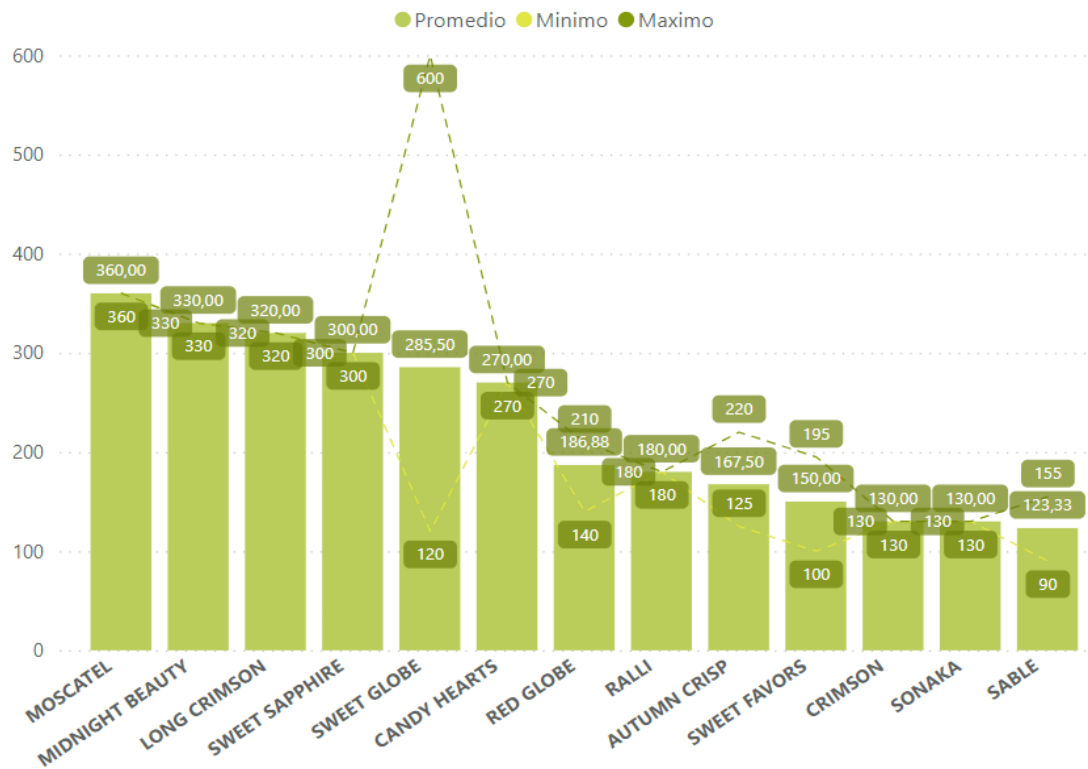

Rangos Precio (RMB) por Variedad

Rangos Precio (RMB) por Diametro

Variedad	Diametro Fruto (mm)	Precio (RMB)
Biloxi	14+	90
Biloxi	16+	90
Duke	16+	97
Duke	16+	98
DUKE&LEGACY	14+	75
DUKE&LEGACY	16+	75
DUKE&LEGACY	16+	80
DUKE&LEGACY	16+	85
DUKE&LEGACY	16+	92
DUKE&LEGACY	16+	95
DUKE&LEGACY	16+	97
DUKE&LEGACY	16+	98
Magica	14+	130

US Dollar por Origen

Origen	Etiqueta	Formato	Precio (Hong Kong Dollar)	Precio (US Dollar)
Australia	Driscolls	200g	60	7,55
Chile	Collipulli	125g	15	1,92
Chile	David del Curto	125g	16	2,05
Chile	Hortifrut	125g	15	1,92
Chile	Prize	125g	14	1,79
Chile	San Cristobal	125g	15	1,92
South Africa	Core	125g	\$13	1,66
South Africa	Ozblu	125g	18	2,30
South Africa	Ozblu	200g	36	4,61

Semana

8

Precio (RMB)

195,44

30...

395...

China; Table grapes

Precios China

2023-2024

Rangos Precio (RMB) por Variedad

Rangos Precio (RMB) por Embalaje

Variedad	Embalaje	Calibre	Precio Min	Precio Max	Precio Promedio
AUTUMN CRISP	4KG	SJ	125	220	153,75
AUTUMN CRISP	7.3KG	SJ	180	210	195,00
CANDY HEARTS	8.2KG	XL	270	270	270,00
CRIMSON	4KG	XL	130	130	130,00
LONG CRIMSON	9.5KG	J	320	320	320,00
MIDNIGHT BEAUTY	4.5KG	J	330	330	330,00
MOSCATEL	2.5KG	SJ	360	360	360,00
RALLI	9.5KG	J	180	180	180,00
RED GLOBE	8.2KG	J	185	210	193,75
RED GLOBE	8.2KG	SJ	140	210	183,33
RED GLOBE	8.2KG	XL	170	170	170,00
SABLE	4.5KG	J	90	90	90,00
SABLE	4.5KG	XL	125	125	125,00
SABLE	7.3KG	J	155	155	155,00
SONAKA	8KG	XL	130	130	130,00
SWEET FAVORS	7.3KG	J	100	100	100,00
SWEET FAVORS	8.2KG	XL	155	195	175,00
SWEET GLOBE	4.5KG	J	190	345	285,00
SWEET GLOBE	4.5KG	XL	120	120	120,00
SWEET GLOBE	4.8KG	J	320	345	332,50
SWEET GLOBE	7.3KG	JJJ	230	230	230,00