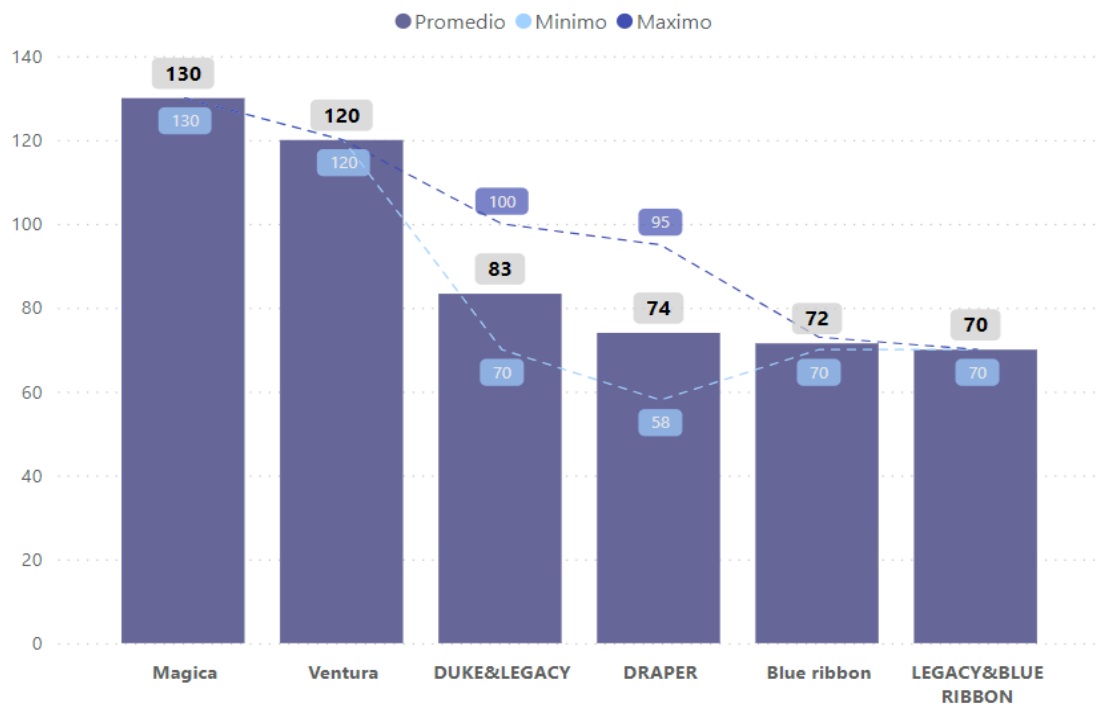

Variedad	Diametro Fruto (mm)	Precio (RMB)
Bianca	15+	115
BIANCA&POP	18+	108
Blue ribbon	14+	85
Blue ribbon	16+	100
CARGO	16+	105
DRAPER	16+	100
Duke	14+	90
DUKE&DRAPER	14+	80
DUKE&DRAPER	16+	95
DUKE&LAGECAY	12+	72
DUKE&LAGECAY	16+	98
DUKE&LEGACY	14+	70
DUKE&LEGACY	16+	70
DUKE&LEGACY	16+	85
DUKE&LEGACY	16+	90
DUKE&LEGACY	16+	99
Magica	14+	95
Magica	14+	132
Magica	14+	135
POP	18+	117
TOP SHELF	14+	60
Ventura	12+	65
Ventura	16+	95

Temporada

2023-2024

Semana

8

Precios China

2023-2024

Rangos Precio (RMB) por Variedad

Rangos Precio (RMB) por Diametro

Variedad	Diametro Fruto (mm)	Precio (RMB)
Blue ribbon	14+	73
Blue ribbon	16+	70
DRAPER	12+	58
DRAPER	16+	90
DUKE&LEGACY	16+	70
DUKE&LEGACY	16+	90
LEGACY&BLUE RIBBON	16+	70
Magica	16+	130
Ventura	16+	120