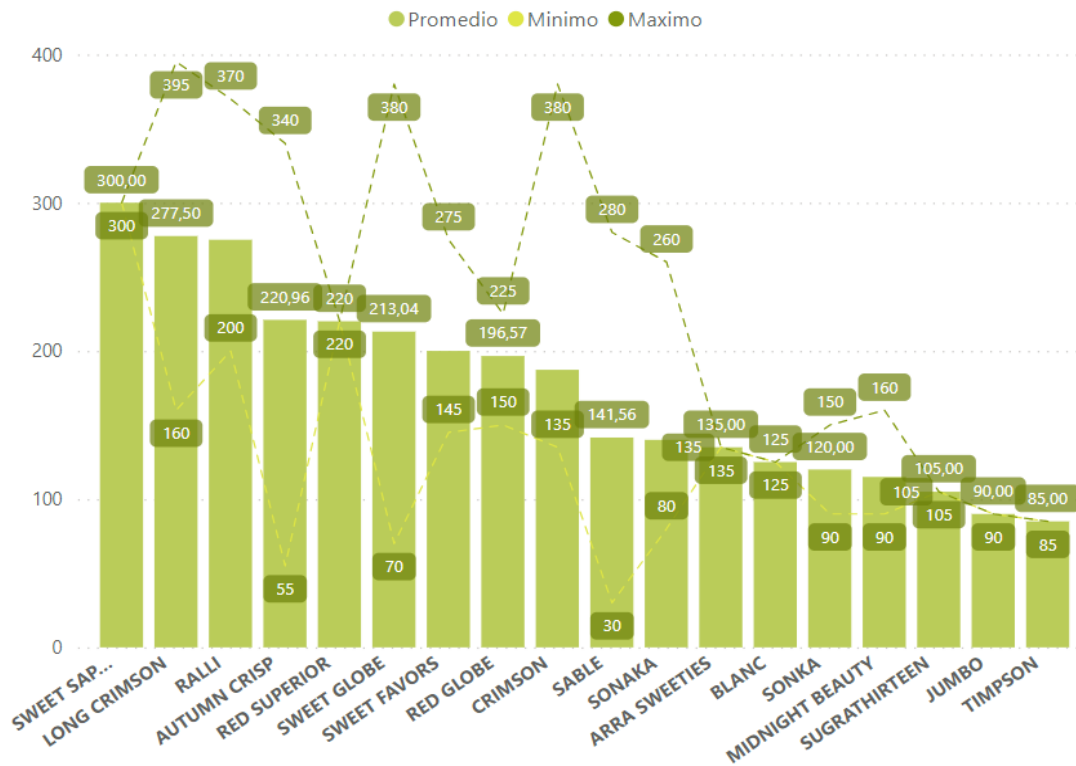

China; Table grapes

Precios China

2023-2024

Rangos Precio (RMB) por Variedad

Rangos Precio (RMB) por Embalaje

Variedad	Embalaje	Calibre	Precio Min	Precio Max	Precio Promedio
ARRA SWEETIES	7.3KG	XL	130	130	130,00
AUTUMN CRISP	4.5KG	JJJ	170	170	170,00
AUTUMN CRISP	4KG	JJJ	155	160	159,00
AUTUMN CRISP	4KG	SJ	135	145	140,00
AUTUMN CRISP	7.3KG	JJJ	220	220	220,00
AUTUMN CRISP	7.3KG	SJ	190	195	192,50
CRIMSON	9.2KG	XL	320	320	320,00
IVORY	4.8KG	XL	115	115	115,00
MIDNIGHT BEAUTY	4.5KG	XL	115	115	115,00
MIGDNIGHT BEAUTY	4.5KG	XL	90	90	90,00
RALLI	4.5KG	XL	160	160	160,00
RALLI	8.2KG	SJ	190	190	190,00
RALLI	9.5KG	XL	270	305	296,00
RALLI	9KG	J	280	280	280,00
RALLI	9KG	XL	270	360	315,00
RED GLOBE	8.2KG	J	145	230	192,14
RED GLOBE	8.2KG	SJ	235	235	235,00
RED GLOBE	8.2KG	XL	150	195	184,38
SABLE	4.5KG	L	160	160	160,00
SABLE	4.5KG	XL	100	100	100,00
SABLE	7.3KG	J	220	220	220,00

Semana

7

China; Table grapes

Precios China

2023-2024

Rangos Precio (RMB) por Variedad

Rangos Precio (RMB) por Embalaje

Variedad	Embalaje	Calibre	Precio Min	Precio Max	Precio Promedio
ARRA SWEETIES	7.3KG	J	135	135	135,00
AUTUMN CRISP	4.5KG	J	135	150	142,50
AUTUMN CRISP	4.5KG	SJ	55	55	55,00
AUTUMN CRISP	4KG	J	135	145	140,00
AUTUMN CRISP	4KG	JJJ	135	340	205,00
AUTUMN CRISP	4KG	SJ	135	135	135,00
AUTUMN CRISP	7.3KG	J	325	325	325,00
AUTUMN CRISP	7.3KG	M	235	250	241,67
AUTUMN CRISP	7.3KG	SJ	80	340	249,58
AUTUMN CRISP	7KG	SJ	330	330	330,00
BLANC	4KG	L	125	125	125,00
CRIMSON	4.5KG	L	145	145	145,00
CRIMSON	4.5KG	XL	135	150	145,00
CRIMSON	4KG	XL	140	140	140,00
CRIMSON	7.3KG	XL	225	225	225,00
CRIMSON	9.5KG	J	300	380	340,00
JUMBO	8KG	J	90	90	90,00
LONG CRIMSON	4KG	XL	160	160	160,00
LONG CRIMSON	9.5KG	J	395	395	395,00
MIDNIGHT BEAUTY	4.5KG	J	90	90	90,00
MIDNIGHT BEAUTY	4.5KG	XL	95	95	95,00

Semana

8

Precio (RMB)

195,44

30...

395...

China; Table grapes

Precios China