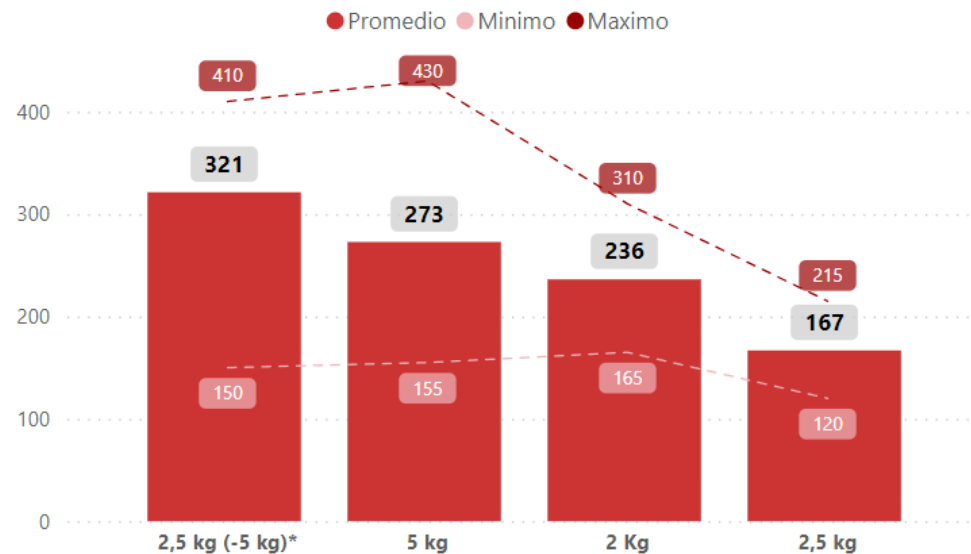

Cherries T202324

Rangos Precio (RMB) por Variedad

Rangos Precio (RMB) por N.W.

Variedad	N.W.	Calibre Asoex	Precio Min	Precio Max	Promedio
Bing	2,5 kg	2JD	165	170	168
Bing	2,5 kg	3JD	190	195	193
Bing	2,5 kg (-5 kg)*	2JD	320	380	345
Bing	2,5 kg (-5 kg)*	3JD	360	370	365
Bing	2,5 kg (-5 kg)*	JD	320	330	325
Bing	5 kg	2JD	310	320	315
Bing	5 kg	JD	250	280	265
Kordia	5 kg	3JD	400	430	415
Kordia	5 kg	JD	340	350	345
Lapins	2 Kg	2JD	165	310	236
Lapins	2,5 kg	2J	150	155	153
Lapins	2,5 kg	2JD	145	165	156
Lapins	2,5 kg	3J	170	175	173
Lapins	2,5 kg	3JD	165	185	177
Lapins	2,5 kg	4JD	195	200	198
Lapins	2,5 kg	J	120	125	123
Lapins	2,5 kg (-5 kg)*	2JD	150	350	299
Lapins	2,5 kg (-5 kg)*	3JD	360	400	377
Lapins	2,5 kg (-5 kg)*	4JD	400	410	405
Lapins	2,5 kg (-5 kg)*	JD	230	270	252
Lapins	5 kg	2J	280	290	285

Semana

1 ✓

Cherries T202324

Rangos Precio (RMB) por Variedad

Rangos Precio (RMB) por N.W.

Semana

2

Variedad	N.W.	Calibre Asoex	Precio Min	Precio Max	Promedio
Bing	2,5 kg	2JD	160	210	179
Bing	2,5 kg	3JD	220	240	230
Bing	2,5 kg (-5 kg)*	2JD	390	430	410
Bing	2,5 kg (-5 kg)*	JD	350	360	355
Bing	5 kg	2JD	310	370	340
Bing	5 kg	3JD	410	420	415
Bing	5 kg	JD	250	340	298
Kordia	2,5 kg (-5 kg)*	2JD	520	530	525
Kordia	2,5 kg (-5 kg)*	3JD	540	630	585
Lapins	2,5 kg	2J	165	170	168
Lapins	2,5 kg	2JD	155	190	169
Lapins	2,5 kg	3JD	205	210	208
Lapins	2,5 kg (-5 kg)*	2JD	280	420	357
Lapins	2,5 kg (-5 kg)*	3JD	380	480	417
Lapins	2,5 kg (-5 kg)*	J	270	280	275
Lapins	2,5 kg (-5 kg)*	JD	220	300	253
Lapins	5 kg	2J	220	280	250
Lapins	5 kg	2JD	250	370	290
Lapins	5 kg	3J	310	320	315
Lapins	5 kg	3JD	350	360	355
Lapins	5 kg	J	210	220	216