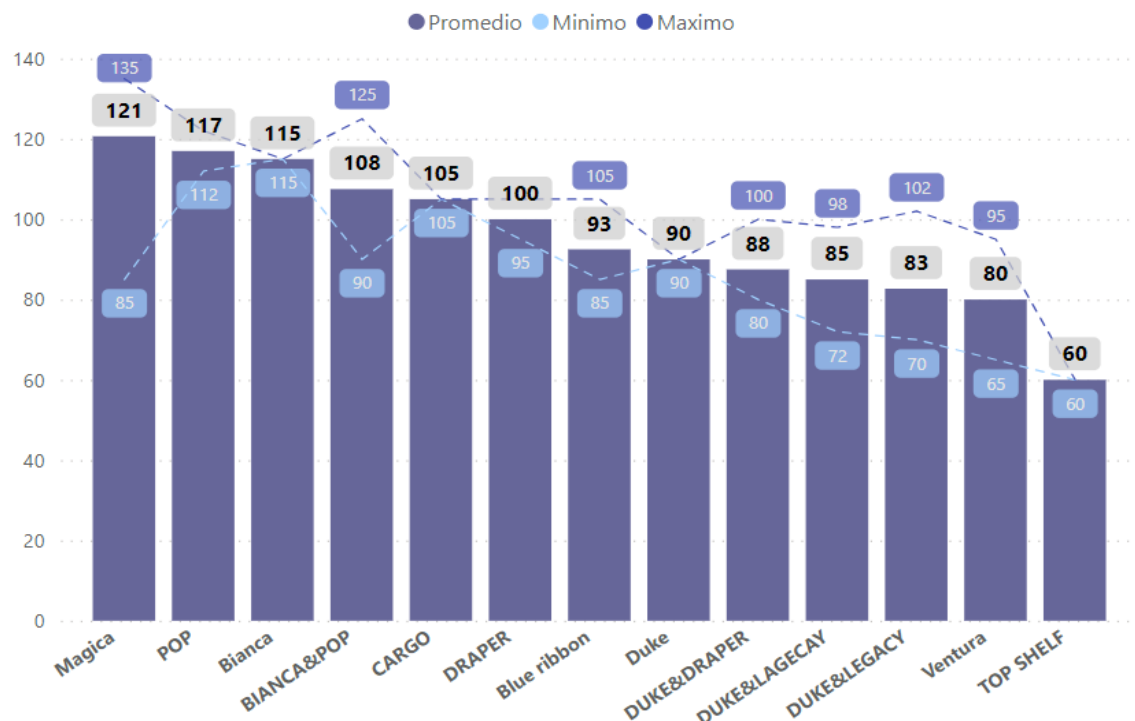

Rangos Precio (RMB) por Variedad

Rangos Precio (RMB) por Diametro

Variedad	Diametro Fruto (mm)	Precio (RMB)
Biloxi	14+	90
Biloxi	16+	90
Duke	16+	97
Duke	16+	98
DUKE&LEGACY	14+	75
DUKE&LEGACY	16+	75
DUKE&LEGACY	16+	80
DUKE&LEGACY	16+	85
DUKE&LEGACY	16+	92
DUKE&LEGACY	16+	95
DUKE&LEGACY	16+	97
DUKE&LEGACY	16+	98
Magica	14+	130

Temporada

2023-2024

Semana

7

Precios China

2023-2024

Rangos Precio (RMB) por Variedad

Rangos Precio (RMB) por Diametro

Variedad	Diametro Fruto (mm)	Precio (RMB)
Bianca	15+	115
BIANCA&POP	18+	108
Blue ribbon	14+	85
Blue ribbon	16+	100
CARGO	16+	105
DRAPER	16+	100
Duke	14+	90
DUKE&DRAPER	14+	80
DUKE&DRAPER	16+	95
DUKE&LAGECAY	12+	72
DUKE&LAGECAY	16+	98
DUKE&LEGACY	14+	70
DUKE&LEGACY	16+	70
DUKE&LEGACY	16+	85
DUKE&LEGACY	16+	90
DUKE&LEGACY	16+	99
Magica	14+	95
Magica	14+	132
Magica	14+	135
POP	18+	117
TOP SHELF	14+	60
Ventura	12+	65
Ventura	16+	95