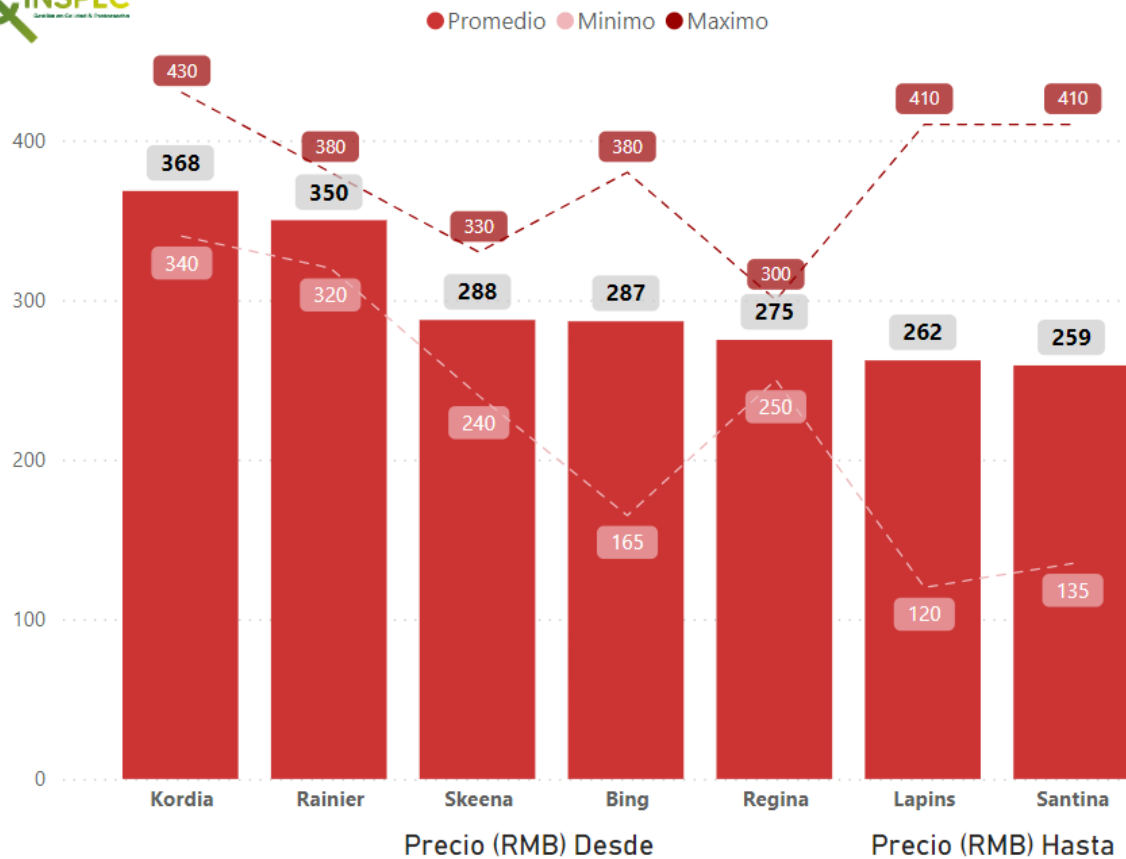

Cherries T202324

Rangos Precio (RMB) por Variedad

Rangos Precio (RMB) por N.W.

Variedad	N.W.	Calibre Asoex	Precio Min	Precio Max	Promedio
Bing	2,5 kg	2JD	165	170	168
Bing	2,5 kg	3JD	190	195	193
Bing	2,5 kg (-5 kg)*	2JD	320	380	345
Bing	2,5 kg (-5 kg)*	3JD	360	370	365
Bing	2,5 kg (-5 kg)*	JD	320	330	325
Bing	5 kg	2JD	310	320	315
Bing	5 kg	JD	250	280	265
Kordia	5 kg	3JD	400	430	415
Kordia	5 kg	JD	340	350	345
Lapins	2 Kg	2JD	165	310	236
Lapins	2,5 kg	2J	150	155	153
Lapins	2,5 kg	2JD	145	165	156
Lapins	2,5 kg	3J	170	175	173
Lapins	2,5 kg	3JD	165	185	177
Lapins	2,5 kg	4JD	195	200	198
Lapins	2,5 kg	J	120	125	123
Lapins	2,5 kg (-5 kg)*	2JD	150	350	299
Lapins	2,5 kg (-5 kg)*	3JD	360	400	377
Lapins	2,5 kg (-5 kg)*	4JD	400	410	405
Lapins	2,5 kg (-5 kg)*	JD	230	270	252
Lapins	5 kg	2J	280	290	285

Semana

1 ✓

Cherries T202324

Rangos Precio (RMB) por Variedad

Rangos Precio (RMB) por N.W.

Semana

2

Variedad	N.W.	Calibre Asoex	Precio Min	Precio Max	Promedio
Bing	2,5 kg	2JD	160	210	179
Bing	2,5 kg	3JD	220	240	230
Bing	2,5 kg (-5 kg)*	2JD	390	430	410
Bing	2,5 kg (-5 kg)*	JD	350	360	355
Bing	5 kg	2JD	310	370	340
Bing	5 kg	3JD	410	420	415
Bing	5 kg	JD	250	340	298
Kordia	2,5 kg (-5 kg)*	2JD	520	530	525
Kordia	2,5 kg (-5 kg)*	3JD	540	630	585
Lapins	2,5 kg	2J	165	170	168
Lapins	2,5 kg	2JD	155	190	169
Lapins	2,5 kg	3JD	205	210	208
Lapins	2,5 kg (-5 kg)*	2JD	280	420	357
Lapins	2,5 kg (-5 kg)*	3JD	380	480	417
Lapins	2,5 kg (-5 kg)*	J	270	280	275
Lapins	2,5 kg (-5 kg)*	JD	220	300	253
Lapins	5 kg	2J	220	280	250
Lapins	5 kg	2JD	250	370	290
Lapins	5 kg	3J	310	320	315
Lapins	5 kg	3JD	350	360	355
Lapins	5 kg	J	210	220	216